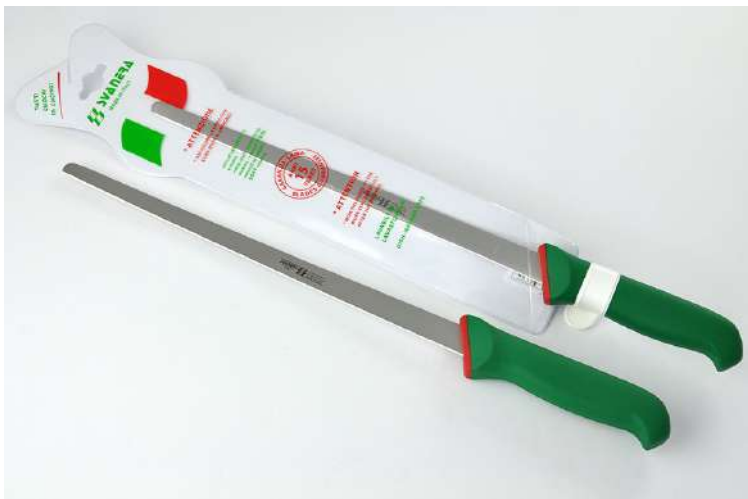

Art. 5890
COLTELLO PROSCIUTTO STRETTISSIMO MM2 CM30 ITALY
NARROW HAM KNIFE MM2 CM30 ITALY