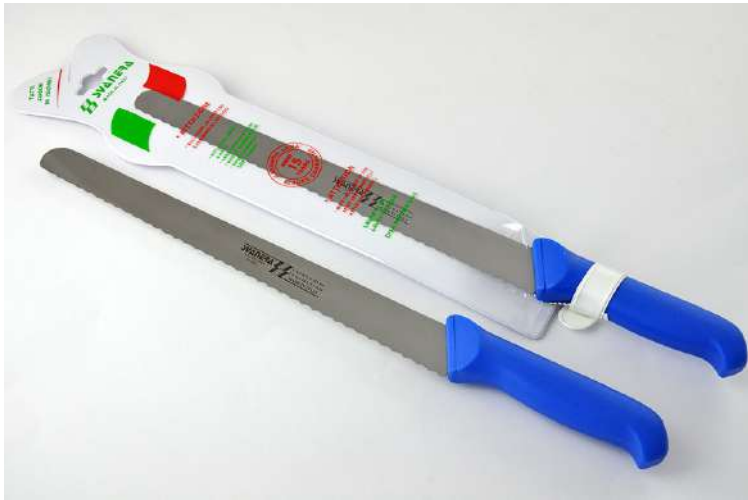

Art. 6545BL
COLTELLO PANETTIERE MM2 CM30 BLU
BREAD KNIFE MM2 CM30 BLUE