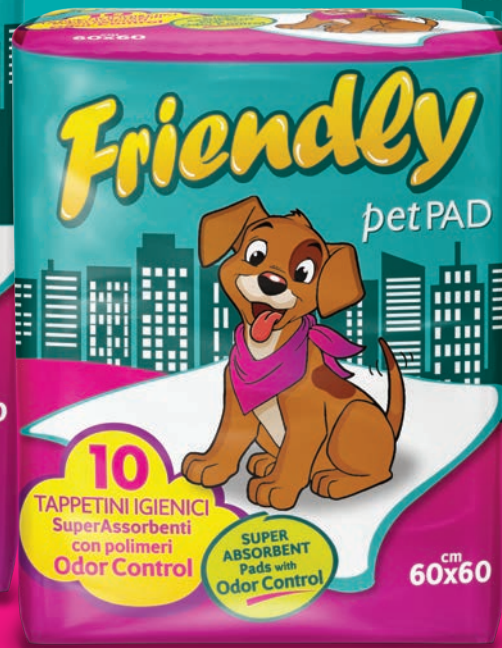

# PARMON

## TAPPETINI PER ANIMALI PET PAD

### TAPPETINI PER ANIMALI

Pratici, igienici ed impermeabili.

- ideali per abituare i cuccioli a sporcare nel luogo a loro dedicato
- pratici come toilette quando non è possibile portare fuori il tuo animale
- utili per animali durante il ciclo mestruale
- comodi per trasportare il tuo animale in auto
- adatti anche come fondo cuccia e trasportini

### FRIENDLY ABSORBENT PADS

Practical, hygienic, impermeable.

- ideal to accustom the pet to get the place dedicated to them dirty
- practical as a toilet when you can't take your pet out
- useful for animals during their menstrual cycle
- convenient for transporting your pet by car
- suitable as a mat for kennels