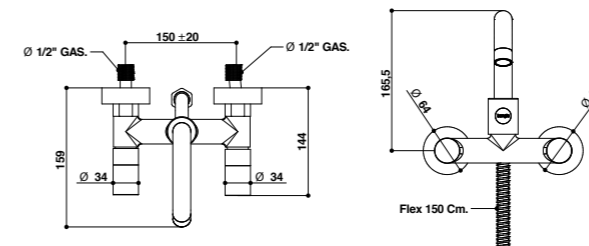

RICAMBI / SPARE PARTS

9790 *	9790 **
9999CR	9600CR
00850CR0E	00116CR

*Calda / Hot **Fredda / Cold