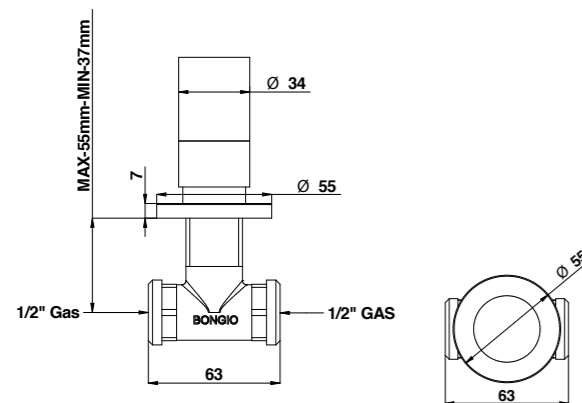

00083CR

RICAMBI / SPARE PARTS

9790 *

9790 **

*Calda / Hot **Fredda / Cold

40500

Rubinetto incasso 1/2".

1/2" built-in tap.