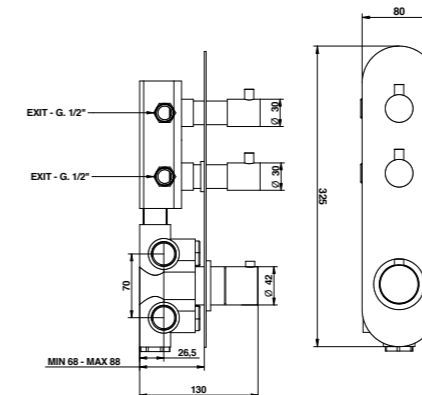

ARTICOLO COMPLETO / COMPLETE ITEM

40554CR0R CR

PARTE INCASSO
BUILT-IN PART

PARTE ESTERNA DA ABBINARE
EXTERNAL MATCHING PART

09700

FINITURE / FINISHES

40554CROREU
CR

40554OPOREU
OP/CN

40554AMOREU *
AM/OR/NM/HM/
OM

* Nelle varianti colore alcuni particolari saranno cromati per garantire gli standard qualitativi / To assure our quality standard on colored product, some details remain in chrome.

Abbinabile a / To match with:
Rubinetto incasso / Built-in tap - 40498
Rubinetto incasso / Built-in tap - 40500

Non disponibile con maniglia in marmo / Not available with marble handle

RICAMBI / SPARE PARTS

9837

32542/2

Miscelatore termostatico incasso con 2 rubinetti di apertura/chiusura su piastra unica (2 uscite). Built-in thermostatic mixer with 2 open/close taps on single plate (2 way).