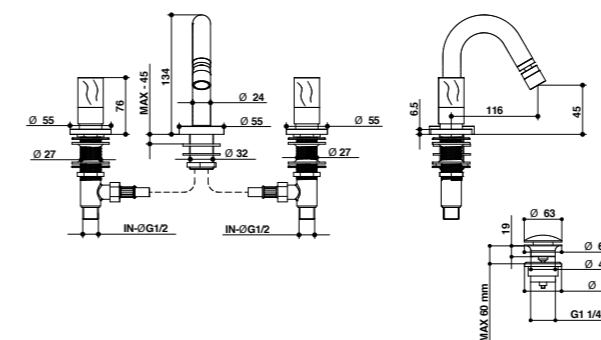

40503

Gruppo bidet tre fori con piletta clic-clac.

Three holes bidet mixer with clicclac waste.