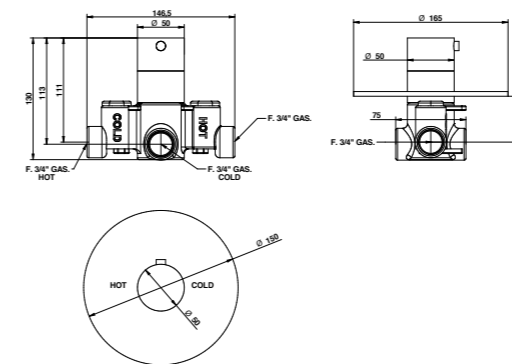

40525/R

Deviatore 2 uscite (2 entrate 2 uscite). 2 exit built-in diverter (2 in - 2 out).

ARTICOLO COMPLETO / COMPLETE ITEM

40525CR0R CR

PARTE INCASSO
BUILT-IN PART

PARTE ESTERNA DA ABBINARE
EXTERNAL MATCHING PART

09496

FINITURE / FINISHES

40525CROREU
CR

40525OPOREU
OP

40525CNOREU
CN/AM/NM/HM/
OM

Non disponibile con maniglia in marmo / Not available with marble handle

ACCESSORI / ACCESSORIES

00083CR

RICAMBI / SPARE PARTS

00112DM

40525/5

Deviatore 3 uscite (2 entrate 3 uscite). 3 exit built-in diverter (2 in - 3 out).

ARTICOLO COMPLETO / COMPLETE ITEM

40525CR050R CR

PARTE INCASSO
BUILT-IN PART

PARTE ESTERNA DA ABBINARE
EXTERNAL MATCHING PART

09495

FINITURE / FINISHES

40525CR050REU
CR

40525OPO50REU
OP

40525CN050REU
CN/AM/NM/HM/
OM

Non disponibile con maniglia in marmo / Not available with marble handle.

ACCESSORI / ACCESSORIES

00083CR

RICAMBI / SPARE PARTS

00113DM

FINITURE E COLORI / FINISHES AND COLOURS

40554/R

Termostatico incasso da 3/4" senza chiusura. 3/4" built-in thermostatic shower mixer without lock.

ARTICOLO COMPLETO / COMPLETE ITEM

40554CR0R CR

PARTE INCASSO
BUILT-IN PART

PARTE ESTERNA DA ABBINARE
EXTERNAL MATCHING PART

09700

FINITURE / FINISHES

40554CROREU
CR

40554OPOREU
OP/CN

40554AMOREU *
AM/OR/NM/HM/
OM

* Nelle varianti colore alcuni particolari saranno cromati per garantire gli standard qualitativi / To assure our quality standard on colored product, some details remain in chrome.

Abbinabile a / To match with:
Rubinetto incasso / Built-in tap - 40498
Rubinetto incasso / Built-in tap - 40500

Non disponibile con maniglia in marmo / Not available with marble handle

RICAMBI / SPARE PARTS

9837

32542/2