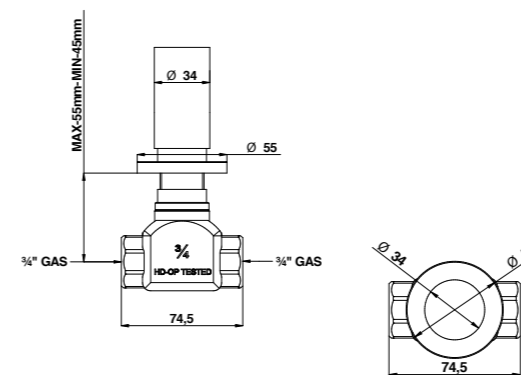

Rubinetto incasso 3/4" vitone
tradizionale.

3/4" built-in tap traditional mechanism.

ARTICOLO COMPLETO / COMPLETE ITEM

40498CR0R CR

PARTE INCASSO
BUILT-IN PART09772
calda / hot09772
fredda / coldPARTE ESTERNA DA ABBINARE
EXTERNAL MATCHING PART