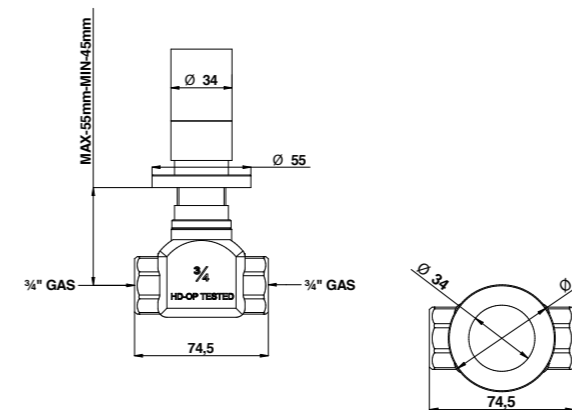

40498

Rubinetto incasso 3/4" vitone
tradizionale.

3/4" built-in tap traditional mechanism.

ARTICOLO COMPLETO / COMPLETE ITEM

40498CRKA
CRKA/CRPOPARTE INCASSO
BUILT-IN PART09772
calda / hot09772
fredda / coldPARTE ESTERNA DA ABBINARE
EXTERNAL MATCHING PART