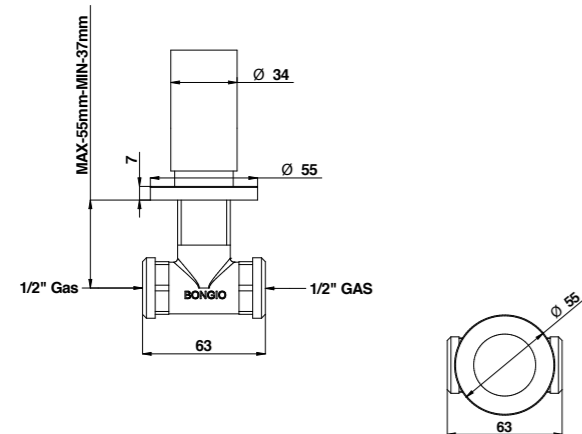

RICAMBI / SPARE PARTS

 9870	 9993CR
--	--

ACCESSORI E RICAMBI / ACCESSORIES AND SPARE PARTS

40500/R

Rubinetto incasso 1/2".

1/2" built-in tap.

ARTICOLO COMPLETO / COMPLETE ITEM

40500CR0R CR