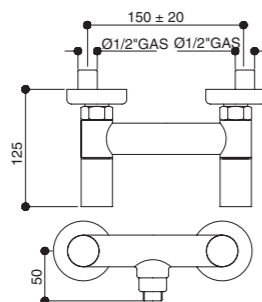

40523/R

Gruppo doccia esterno. External shower mixer