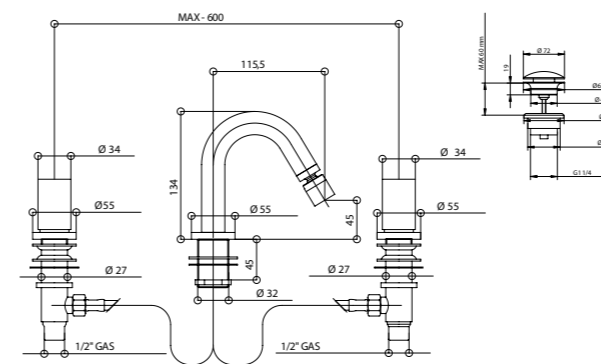

40501/R

Gruppo lavabo tre fori con piletta clic-clac.

Three holes basin mixer with clicclac waste.

ARTICOLO COMPLETO / COMPLETE ITEM

- 40501CR0R
  CR
- 40501CN0R
  CN/AM/NM/HM/OM
- 40501OP0R
  OP

Abbinabile a / To match with:
Sifone / Siphon - 0067CR00

RICAMBI / SPARE PARTS

9790 *	9790 **
9999CR	

*Calda / Hot **Fredda / Cold

40501

Gruppo lavabo tre fori con piletta clic-clac.

Three holes basin mixer with clicclac waste.

ARTICOLO COMPLETO / COMPLETE ITEM

- 40501CRKA
  CRKA/CRPO
- 40501CNKA
  CNKA/ORPO

Abbinabile a / To match with:
Sifone / Siphon - 0067CR00

RICAMBI / SPARE PARTS

9790 *	9790 **
9999CR	

*Calda / Hot **Fredda / Cold

FINITURE E COLORI / FINISHES AND COLOURS

40503/R

Gruppo bidet tre fori con piletta clic-clac.

Three holes bidet mixer with clicclac waste.

ARTICOLO COMPLETO / COMPLETE ITEM

- 40503CR0R
  CR
- 40503CN0R
  CN/AM/NM/HM/OM
- 40503OP0R
  OP

Abbinabile a / To match with:
Sifone / Siphon - 0066CR00

RICAMBI / SPARE PARTS

9790 *	9790 **
9980CR	

*Calda / Hot **Fredda / Cold

40503

Gruppo bidet tre fori con piletta clic-clac.

Three holes bidet mixer with clicclac waste.

ARTICOLO COMPLETO / COMPLETE ITEM

- 40503CRKA
  CRKA/CRPO
- 40503CNKA
  CNKA/ORPO

Abbinabile a / To match with:
Sifone / Siphon - 0066CR00

RICAMBI / SPARE PARTS

9790 *	9790 **
9980CR	

*Calda / Hot **Fredda / Cold

ACCESSORI E RICAMBI / ACCESSORIES AND SPARE PARTS

MOODBOARD
INOX 316
STYLE
BOWLING
ACQUACARICA
AQUA
DOMINO Q
STELTH
T-CROSS / T-LEVER
ALCOR
CLASSIC
ROYALEBO / IMPERO