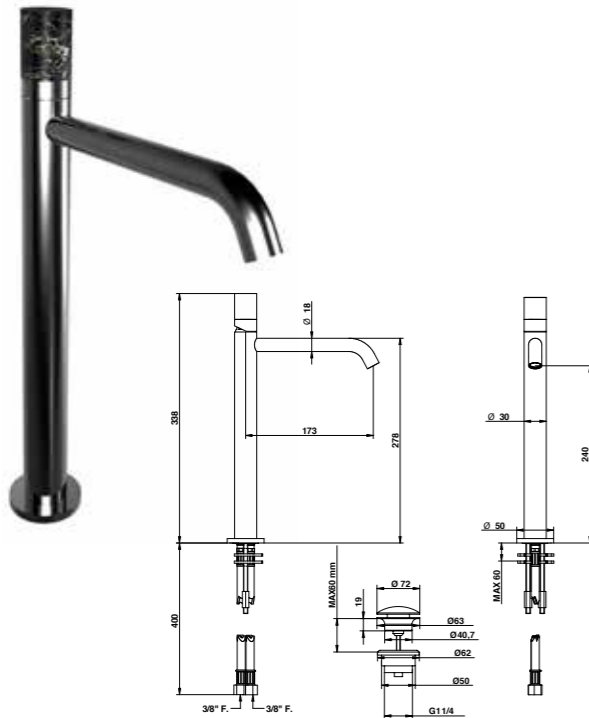

40332

Miscelatore lavabo alto con bocca lunga, cartuccia tradizionale e piletta clic-clac. High basin mixer with long spout and clic-clac waste.

ARTICOLO COMPLETO / COMPLETE ITEM

- 40332CRKA
CRKA/CRPO
- 40332CNKA
CNKA/ORPO