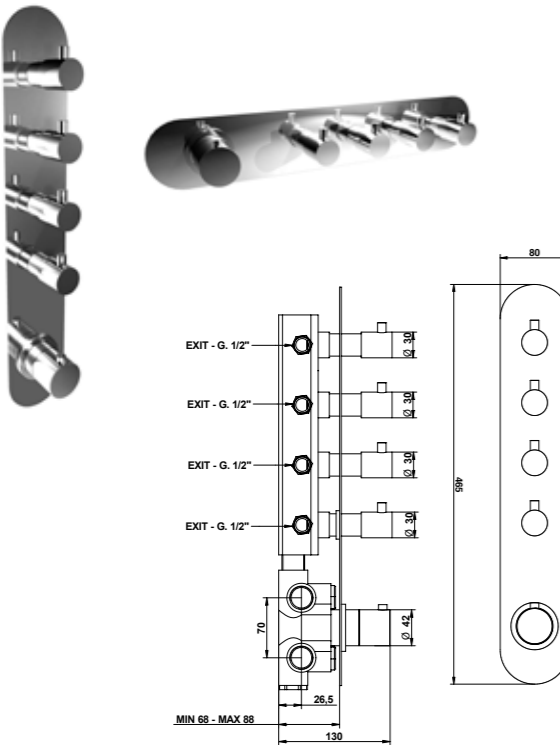

32542/4

Miscelatore termostatico incasso con 4 rubinetti di apertura/chiusura su piastra unica (4 uscite).
Built-in thermostatic mixer with 4 open/close taps on single plate (4 way).