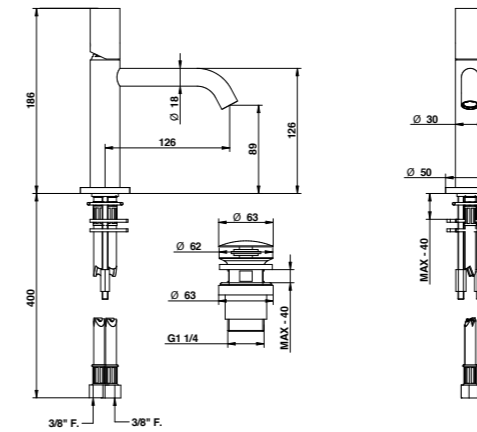

ARTICOLO COMPLETO / COMPLETE ITEM

40321CR0R
CR

40321NS0R
NS/BI/NE

40321CN0R
CN/OR

40321AM0R
AM/OP/NM/HM/OM

Abbinabile a / To match with:
Sifone / Siphon - 00067CR00

RICAMBI / SPARE PARTS

9870 9392

40321

Miscelatore lavabo con cartuccia tradizionale e piletta clic-clac.

Basin mixer with clic-clac waste.