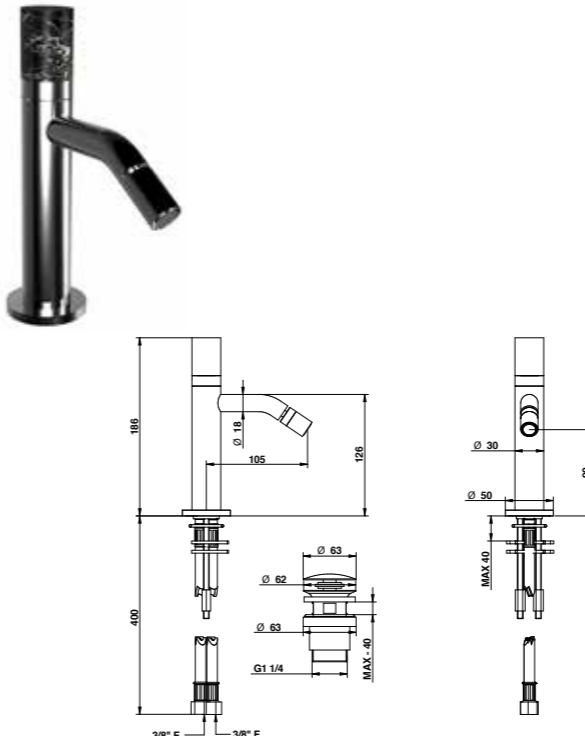

40322

Miscelatore bidet a parete con cartuccia tradizionale e piletta clic-clac. Bidet mixer mixer with clic-clac waste.