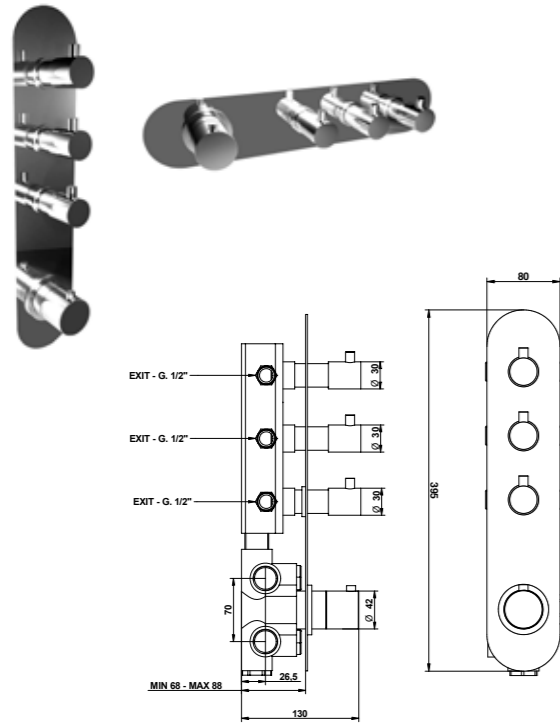

RICAMBI / SPARE PARTS

9845 *

9794 **

*Cartuccia miscelatrice / Mixer cartridge **Vitone di apertura-chiusura / Open-close cartridge

ACCESSORI E RICAMBI / ACCESSORIES AND SPARE PARTS

32542/3

Miscelatore termostatico incasso con 3 rubinetti di apertura/chiusura su piastra unica (3 uscite).
Built-in thermostatic mixer with 3 open/close taps on single plate (3 way).