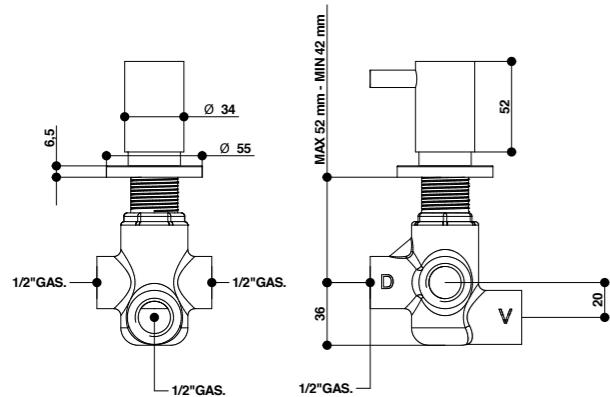

40525/R

Deviatore 2 uscite (2 entrate 2 uscite). 2 exit built-in diverter (2 in - 2 out).

ARTICOLO COMPLETO / COMPLETE ITEM

40525CR0R CR

PARTE INCASSO
BUILT-IN PART

PARTE ESTERNA DA ABBINARE
EXTERNAL MATCHING PART

09496

FINITURE / FINISHES

40525CROREU
CR

40525OPOREU
OP

40525CNOREU
CN/AM/NM/HM/
OM

Non disponibile con maniglia in marmo / Not available with marble handle

ACCESSORI / ACCESSORIES

00083CR

RICAMBI / SPARE PARTS

00112DM

40525/5

Deviatore 3 uscite (2 entrate 3 uscite). 3 exit built-in diverter (2 in - 3 out).