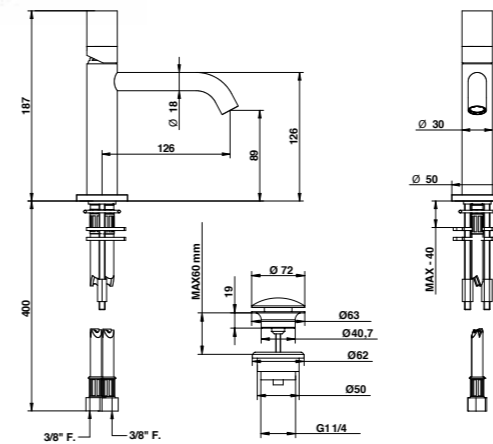

ARTICOLO COMPLETO / COMPLETE ITEM

40321CRKA
CRKA/CRPO

40321CNKA
CNKA/ORPO

Abbinabile a / To match with:
Sifone / Siphon - 00067CR00

RICAMBI / SPARE PARTS

9870 9392

ACCESSORI E RICAMBI / ACCESSORIES AND SPARE PARTS