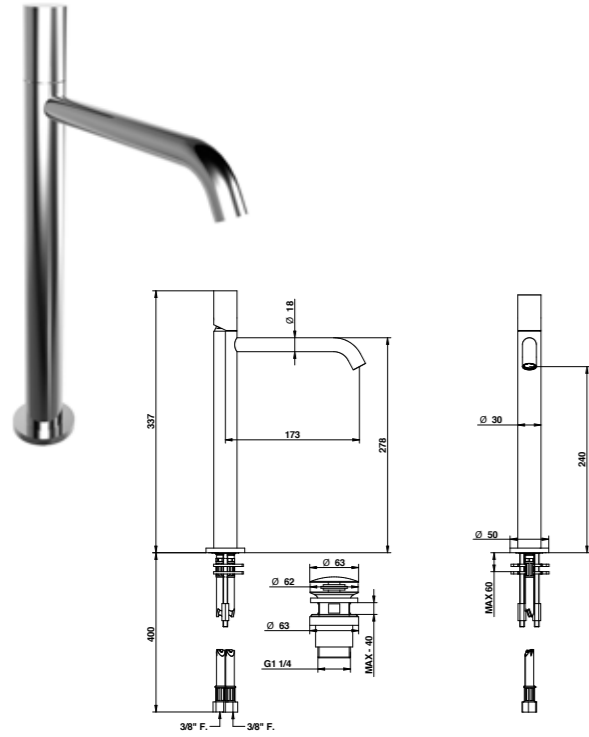

Gli articoli doccia e vasca esterni hanno un interasse di 15±20 mm.

Per gli articoli lavabo e bidet, monoforo e tre fori, da installarsi su piano devono essere realizzati fori di ø 35 mm. massimo.

MECHANISM: Aqua series has 1/4' turn ceramic disc mechanism and 25 mms. traditional cartridge.

All the external shower and bath mixers have the 15±20 mms. interaxe.

For the basin and bidet mixers - single or three holes - to be place on top deck, they require ø 35 mms maximum holes.

FINITURE E COLORI / FINISHES AND COLOURS

RICAMBI / SPARE PARTS

9870 9392

ACCESSORI E RICAMBI / ACCESSORIES AND SPARE PARTS

40332/OR

Miscelatore lavabo alto con bocca lunga, cartuccia tradizionale e piletta clic-clac. High basin mixer with long spout and clic-clac waste.