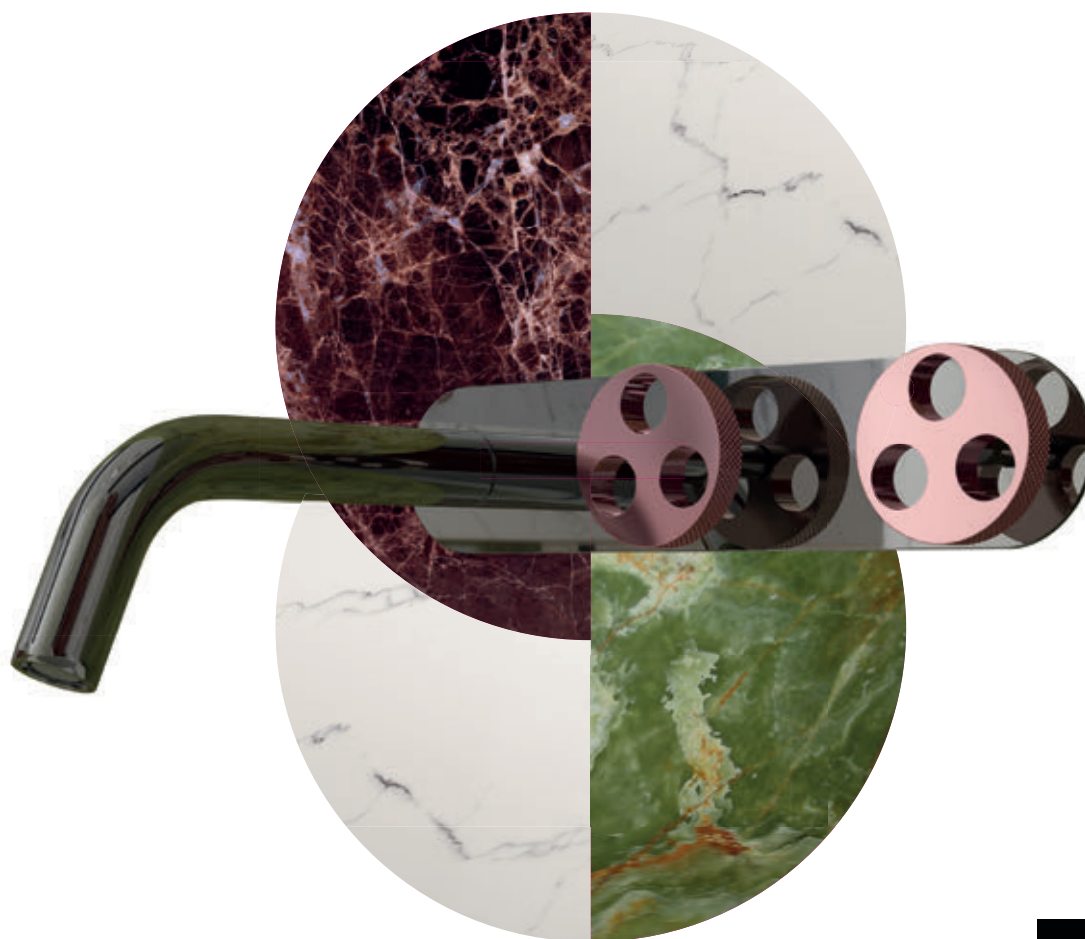

BOWLING

DESIGN BY FEDERICO ROSSI

#SOPHISTICATEDMOOD

1

DESIGN
iNNOVATIiON

SOFISTICATO E INFORMALE

Sophisticated and informal

I contrasti cromatici delle superfici esaltano il carattere vivace e ricercato di BOWLING. Le linee essenziali e le eleganti finiture in cromo nero e oro rosa si inseriscono perfettamente in progetti d'arredo dal fascino sofisticato e dall'appeal contemporaneo.

The contrasting colours of the surfaces enhance BOWLING's vibrant and exclusive character. The essential lines and elegant finishes in black chrome and rose gold fit perfectly in interior design projects with a sophisticated charm and contemporary appeal.