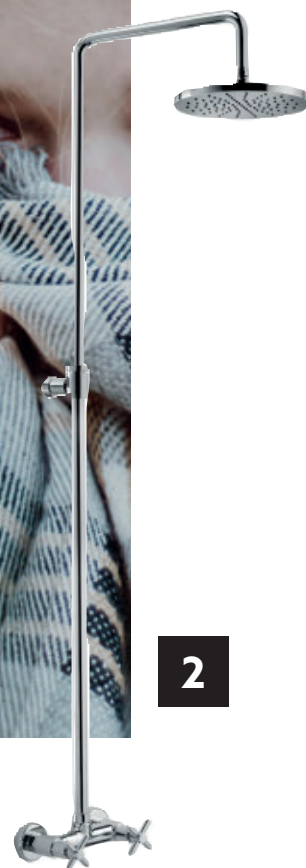

T CROSS T LEVER

DESIGN CENTER DIRECTED BY
ANTONIO BONGIO

#materialmix

1

NATURAL
comfort

T CROSS
T LEVER

365

#stylishmood

DESIGN FUNZIONALE

Functional design

L'originale design con manopole a croce e il sistema a risparmio d'acqua fanno di T CROSS un prodotto che coniuga innovazione ed estetica. Gli accessori sono dettagli che ispirano uno stylish mood contemporaneo declinabile secondo diverse interpretazioni abitative.

The original design with cross knobs and the water-saving system make T CROSS a product that skilfully combines innovation and aesthetic appeal. The accessories are details that inspire a stylish contemporary mood which can be customised to fit your particular furnishing style.