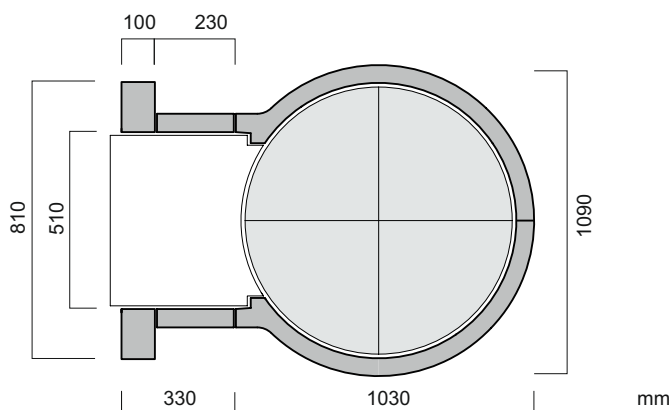

## VESUVIO 90 + ARCO KIT

**Componenti:** 4 piastre di base, 4 elementi di volta, 1 davanzale, 1 sportello metallico con termometro, 2 spallette laterali, arco in finto mattone, cappa fumi standard.

Dimensioni esterne del forno (mm)	<b>Lunghezza 1340 x Larghezza 1090 x Altezza 620</b>
Canna fumaria (diametro consigliato, mm)	<b>180</b>
Capacità (n. di pizze)	<b>3/4</b>
Peso forno con Arco KIT - Peso solo Forno (Kg)	<b>310 - 220</b>