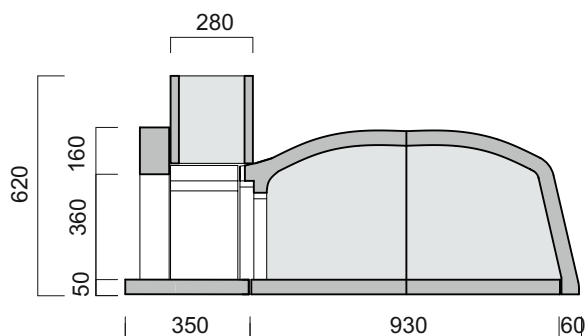

## VESUVIO 90 + ARCO KIT

**Componenti:** 4 piastre di base, 4 elementi di volta, 1 davanzale, 1 sportello metallico con termometro, 2 spallette laterali, arco in finto mattone, cappa fumi standard.

Dimensioni esterne del forno (mm)	<b>Lunghezza 1340 x Larghezza 1090 x Altezza 620</b>
Canna fumaria (diametro consigliato, mm)	<b>180</b>
Capacità (n. di pizze)	<b>3/4</b>
Peso forno con Arco KIT - Peso solo Forno (Kg)	<b>310 - 220</b>