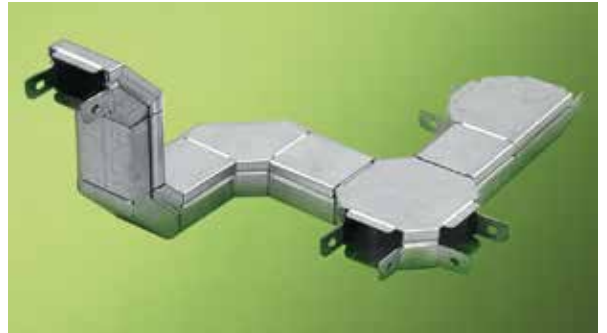

INGOMBRI RIDOTTISSIMI
REDUCED DIMENSIONS

Idonea per cavi bus di campo, trasmissione dati, fibre ottiche, collegamenti di fluidica di piccola sezione.

Suitable for fieldbus network cables, data communication, fibre optics, small section fluid connections.

2

PROFILO ANTINFORTUNISTICO

Ripiegato all'interno della sezione del canale evitando ogni tipo di asperità.

ACCIDENT PREVENTION PROFILE

Bent on the inside of the trunking section in order to avoid any roughness.

3

RAPIDITÀ NEL MONTAGGIO

Il montaggio delle curve è possibile mediante l'apposito giunto tra curve "ad innesto" anche senza l'utilizzo di viti e/o rivetti.

QUICK ASSEMBLY

Elbow assembly is possible using the special outside joint clutch (for elbows) without using any screws or rivets.