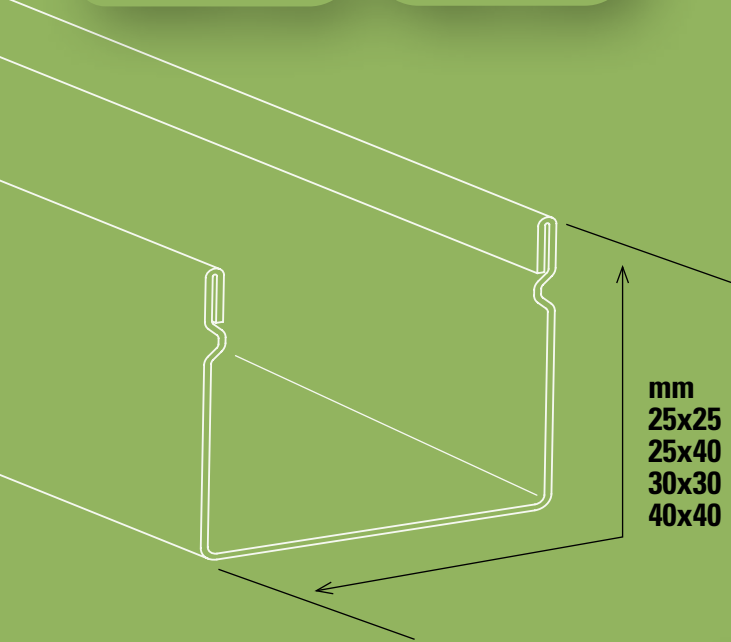

ZC

Minicanale

Mini trunking

ZC

ZC

Perché scegliere ZC...

Why choose ZC...

1

INGOMBRI RIDOTTISSIMI
REDUCED DIMENSIONS

Idonea per cavi bus di campo, trasmissione dati, fibre ottiche, collegamenti di fluidica di piccola sezione.

Suitable for fieldbus network cables, data communication, fibre optics, small section fluid connections.

2

PROFILO ANTINFORTUNISTICO

Ripiegato all'interno della sezione del canale evitando ogni tipo di asperità.

ACCIDENT PREVENTION PROFILE

Bent on the inside of the trunking section in order to avoid any roughness.

3

RAPIDITÀ NEL MONTAGGIO

Il montaggio delle curve è possibile mediante l'apposito giunto tra curve "ad innesto" anche senza l'utilizzo di viti e/o rivetti.

QUICK ASSEMBLY

Elbow assembly is possible using the special outside joint clutch (for elbows) without using any screws or rivets.