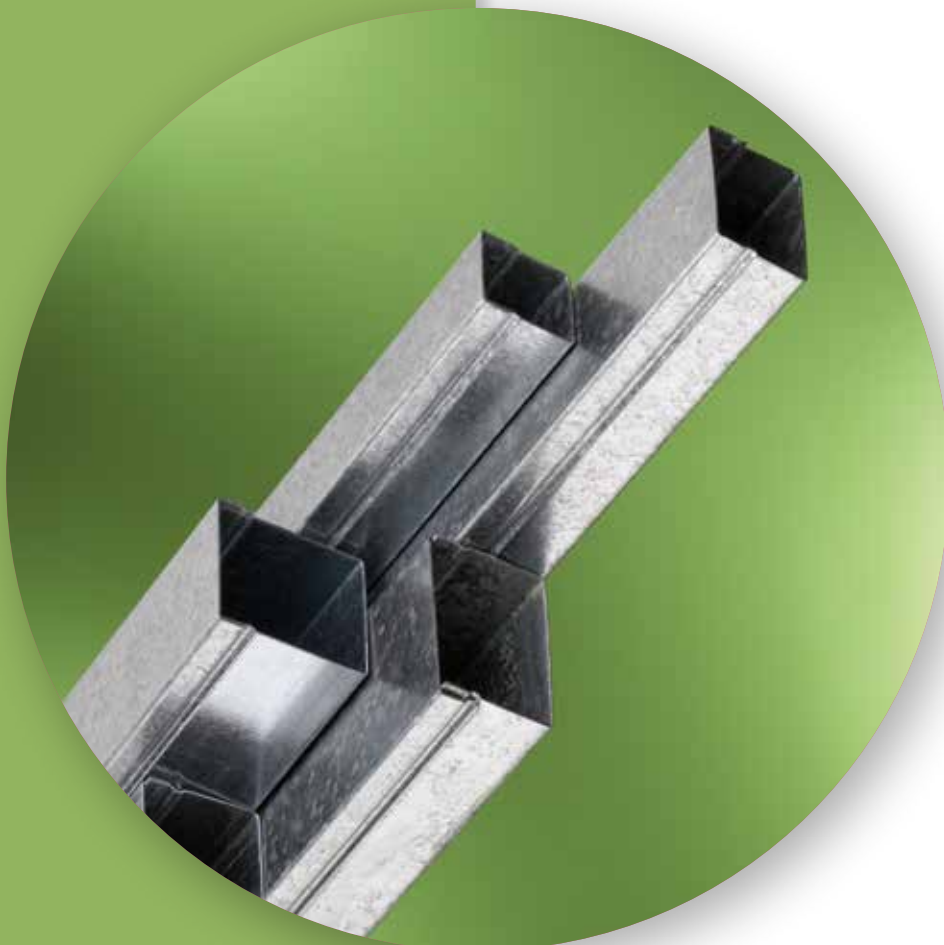

ZC

Minicanale

Mini trunking

ZC

ZC

Perché scegliere ZC...

Why choose ZC...

1

INGOMBRI RIDOTTISSIMI
REDUCED DIMENSIONS

Idonea per cavi bus di campo, trasmissione dati, fibre ottiche, collegamenti di fluidica di piccola sezione.

Suitable for fieldbus network cables, data communication, fibre optics, small section fluid connections.

2

PROFILO ANTINFORTUNISTICO

Ripiegato all'interno della sezione del canale evitando ogni tipo di asperità.

ACCIDENT PREVENTION PROFILE

Bent on the inside of the trunking section in order to avoid any roughness.

3

RAPIDITÀ NEL MONTAGGIO

Il montaggio delle curve è possibile mediante l'apposito giunto tra curve "ad innesto" anche senza l'utilizzo di viti e/o rivetti.

QUICK ASSEMBLY

Elbow assembly is possible using the special outside joint clutch (for elbows) without using any screws or rivets.