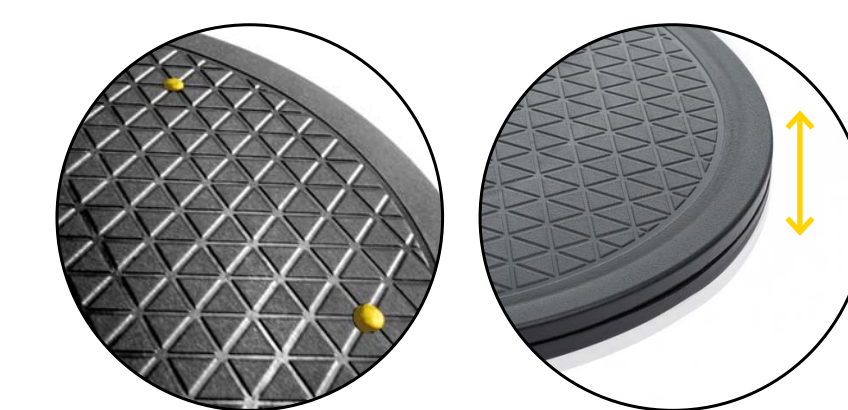

disk

DISCO GIREVOLE | Transfer Disk