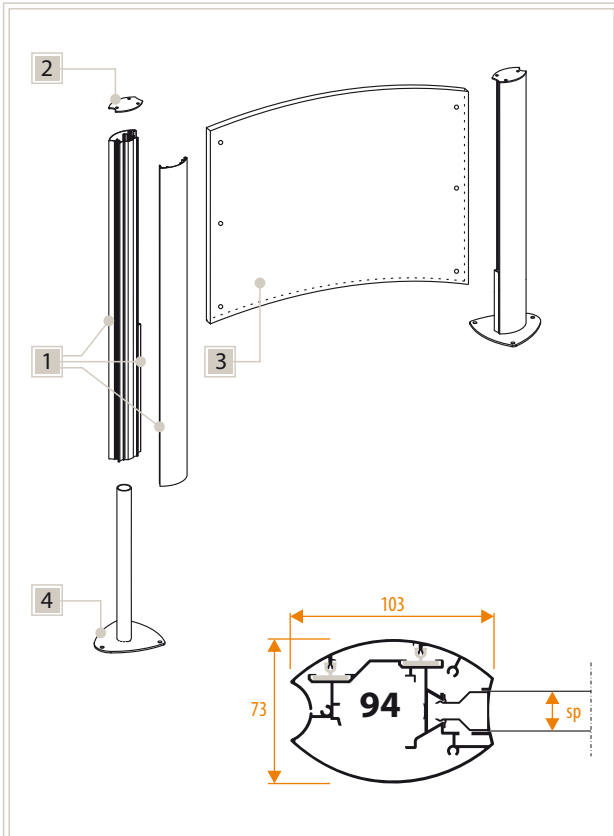

PE4.140M
One-sided version
Versione monofacciale

PE4.140B
Double-sided version
Versione bifacciale

L = 700, 1050, 1200, 1500 mm

RAL 9016
white
bianco

RAL 9006
silver
silver

007
ash grey
grigio cenere

085
black
nero

Pairs of POSTS
Coppia di MONTANTI completa

Modular PLATES
PIASTRE modulari

LIGHTING SYSTEM profile
Profilo ILLUMINAZIONE

	RAL 9016 white bianco	RAL 9006 silver silver	007 ash grey grigio cenere	085 black nero	silver anodized anodizzato silver
1 Aluminium side posts Montanti laterali in alluminio					<input checked="" type="checkbox"/>
2 Aluminium caps Tappi in alluminio					<input checked="" type="checkbox"/>
3 Modular plates h 120 mm in aluminium Piastre modulari h 120 mm in alluminio		<input checked="" type="checkbox"/>	<input checked="" type="checkbox"/>	<input checked="" type="checkbox"/>	
Modular plates h 150, 200, 300, 400, 500, 750, 1000 mm in boxed Aluminium Composites sheets with aluminium core Piastre modulari h 150, 200, 300, 400, 500, 750, 1000 mm in Dibond scatorato con anima in alluminio	<input checked="" type="checkbox"/>	<input checked="" type="checkbox"/>			
4 Flat base or clutch for concrete in zincated steel Base piana o innesto per plinto in acciaio zincato					
5 Aluminium lighting profile Profilo di illuminazione in alluminio					<input checked="" type="checkbox"/>