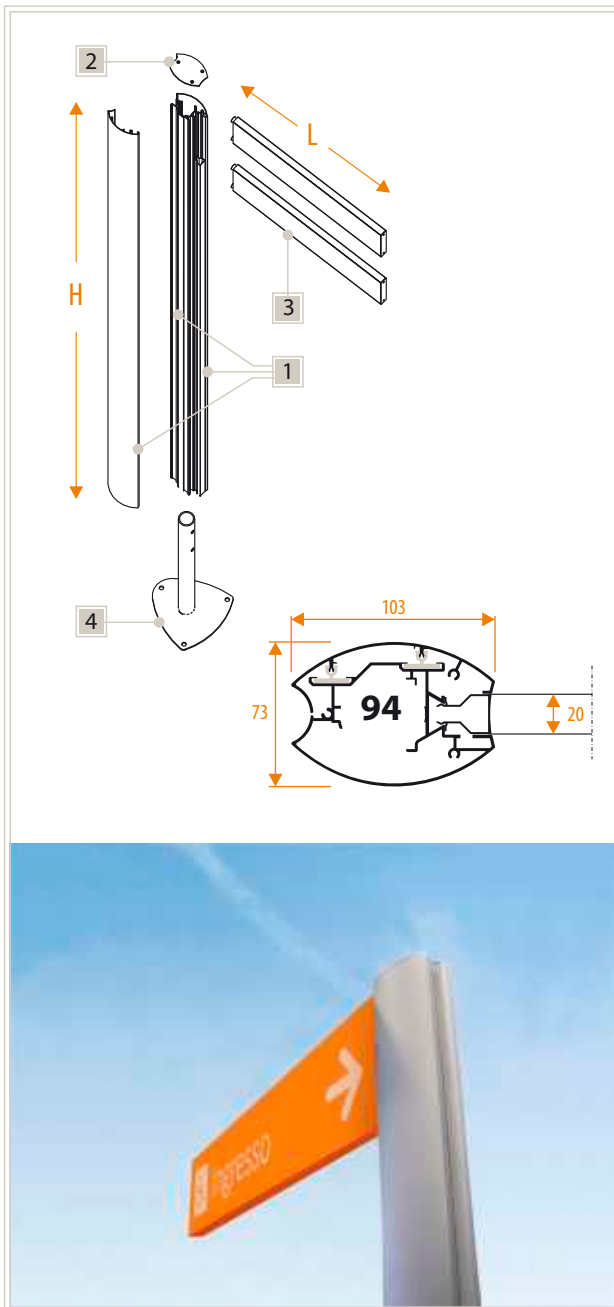

Modular PLATES

PIASTRE modulari

L = 500, 700

PE4.120/1

		RAL 9016 white bianco	RAL 9006 silver silver	007 ash grey grigio cenere	085 black nero	silver anodized anodizzato silver
* Available only for "80" Disponibile solo per "80"						
1	Aluminium side post Montante in alluminio		<input checked="" type="checkbox"/>	<input checked="" type="checkbox"/>	<input checked="" type="checkbox"/>	* <input checked="" type="checkbox"/>
2	Cap in nylon Tappo in nylon				<input checked="" type="checkbox"/>	
3	Modular plates h 120 mm in aluminium Piastre modulari h 120 mm in alluminio		<input checked="" type="checkbox"/>	<input checked="" type="checkbox"/>	<input checked="" type="checkbox"/>	
4	Flat base or clutch for concrete in zincated Base piana o innesto per plinto in acciaio zincato					

94 DRIVE SINGLE POST

MONOPALO DRIVE

Single POST

MONTANTE singolo completo

H = 1200, 1500, 1800, 2100

Modular PLATES

PIASTRE modulari

L = 500, 700