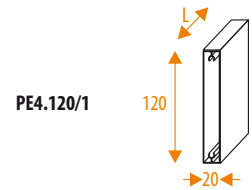

Modular PLATES

PIASTRE modulari

L = 500, 700

PE4.120/1

		RAL 9016 white bianco	RAL 9006 silver silver	007 ash grey grigio cenere	085 black nero	silver anodized anodizzato silver
* Available only for "80" Disponibile solo per "80"						
1	Aluminium side post Montante in alluminio		<input checked="" type="checkbox"/>	<input checked="" type="checkbox"/>	<input checked="" type="checkbox"/>	* <input checked="" type="checkbox"/>
2	Cap in nylon Tappo in nylon				<input checked="" type="checkbox"/>	
3	Modular plates h 120 mm in aluminium Piastre modulari h 120 mm in alluminio		<input checked="" type="checkbox"/>	<input checked="" type="checkbox"/>	<input checked="" type="checkbox"/>	
4	Flat base or clutch for concrete in zincated Base piana o innesto per plinto in acciaio zincato					

94 DRIVE SINGLE POST

MONOPALO DRIVE

Single POST

MONTANTE singolo completo

H = 1200, 1500, 1800, 2100

Modular PLATES

PIASTRE modulari

L = 500, 700