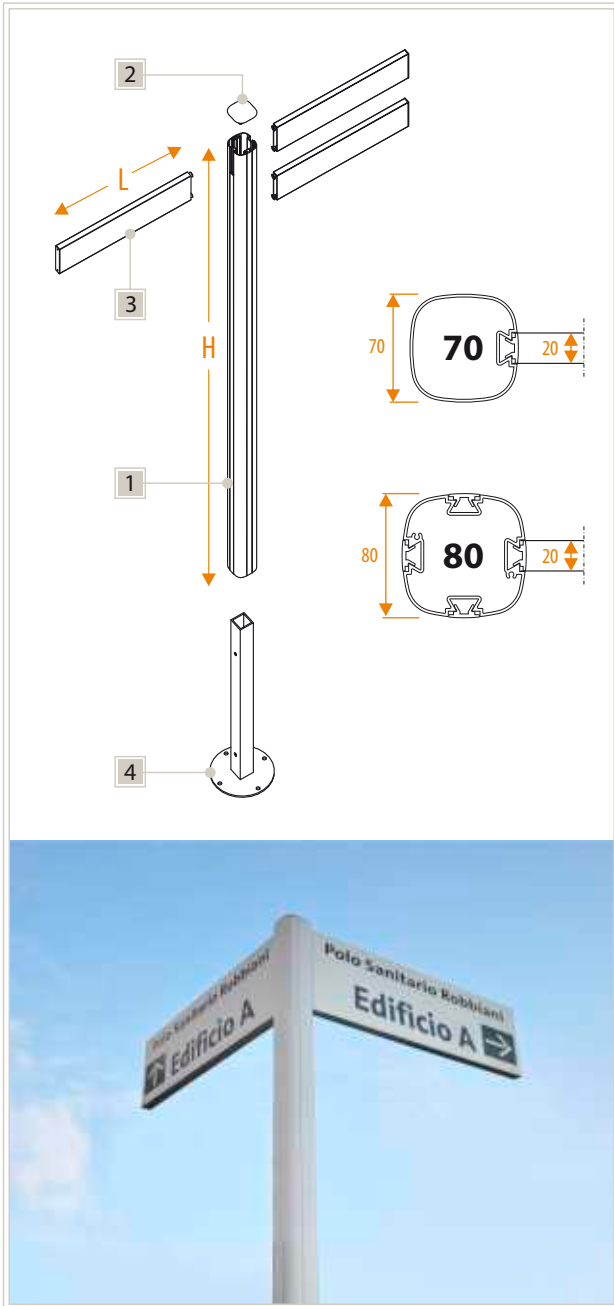

70 - 80 DRIVE SINGLE POST

MONOPALO DRIVE

Single POST

MONTANTE singolo completo

H = 1200, 1500, 1800, 2100

Clutch to be insert into the concrete
Innesto da inserire nel plinto

Four ways post to orientate the plates in four directions
Con questo montante è possibile avere piastre orientate ortogonalmente in 4 direzioni

Modular PLATES

PIASTRE modulari

L = 500, 700

PE4.120/1