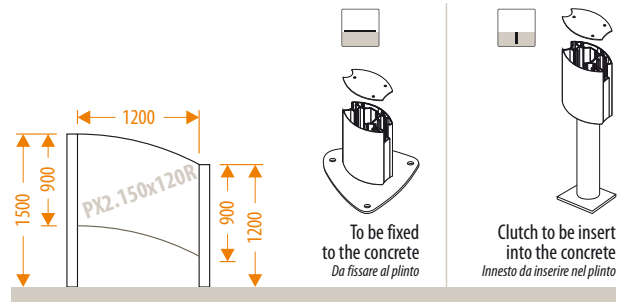

Pairs of POSTS
Coppia di MONTANTI completa

Modular PLATES
PIASTRE modulari

LIGHTING SYSTEM profile
Profilo ILLUMINAZIONE

	RAL 9016 white bianco	RAL 9006 silver silver	007 ash grey grigio cenere	085 black nero	silver anodized anodizzato silver
1 Aluminium side posts Montanti laterali in alluminio					<input checked="" type="checkbox"/>
2 Aluminium caps Tappi in alluminio					<input checked="" type="checkbox"/>
3 Modular plates h 120 mm in aluminium Piastre modulari h 120 mm in alluminio		<input checked="" type="checkbox"/>	<input checked="" type="checkbox"/>	<input checked="" type="checkbox"/>	
Modular plates h 150, 200, 300, 400, 500, 750, 1000 mm in boxed Aluminium Composites sheets with aluminium core Piastre modulari h 150, 200, 300, 400, 500, 750, 1000 mm in Dibond scatorato con anima in alluminio	<input checked="" type="checkbox"/>	<input checked="" type="checkbox"/>			
4 Flat base or clutch for concrete in zincated steel Base piana o innesto per plinto in acciaio zincato					
5 Aluminium lighting profile Profilo di illuminazione in alluminio					<input checked="" type="checkbox"/>