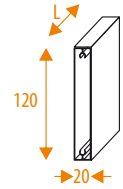

70 - 80 DRIVE SINGLE POST

MONOPALO DRIVE

Single POST

MONTANTE singolo completo

H = 1200, 1500, 1800, 2100

Clutch to be insert into the concrete
Innesto da inserire nel plinto

Four ways post to orientate the plates in four directions
Con questo montante è possibile avere piastre orientate ortogonalmente in 4 direzioni

Modular PLATES

PIASTRE modulari

L = 500, 700

PE4.120/1

		RAL 9016 white bianco	RAL 9006 silver silver	007 ash grey grigio cenere	085 black nero	silver anodized anodizzato silver
* Available only for "80" Disponibile solo per "80"						
1	Aluminium side post Montante in alluminio		<input checked="" type="checkbox"/>	<input checked="" type="checkbox"/>	<input checked="" type="checkbox"/>	* <input checked="" type="checkbox"/>
2	Cap in nylon Tappo in nylon				<input checked="" type="checkbox"/>	
3	Modular plates h 120 mm in aluminium Piastre modulari h 120 mm in alluminio		<input checked="" type="checkbox"/>	<input checked="" type="checkbox"/>	<input checked="" type="checkbox"/>	
4	Flat base or clutch for concrete in zincated Base piana o innesto per plinto in acciaio zincato					