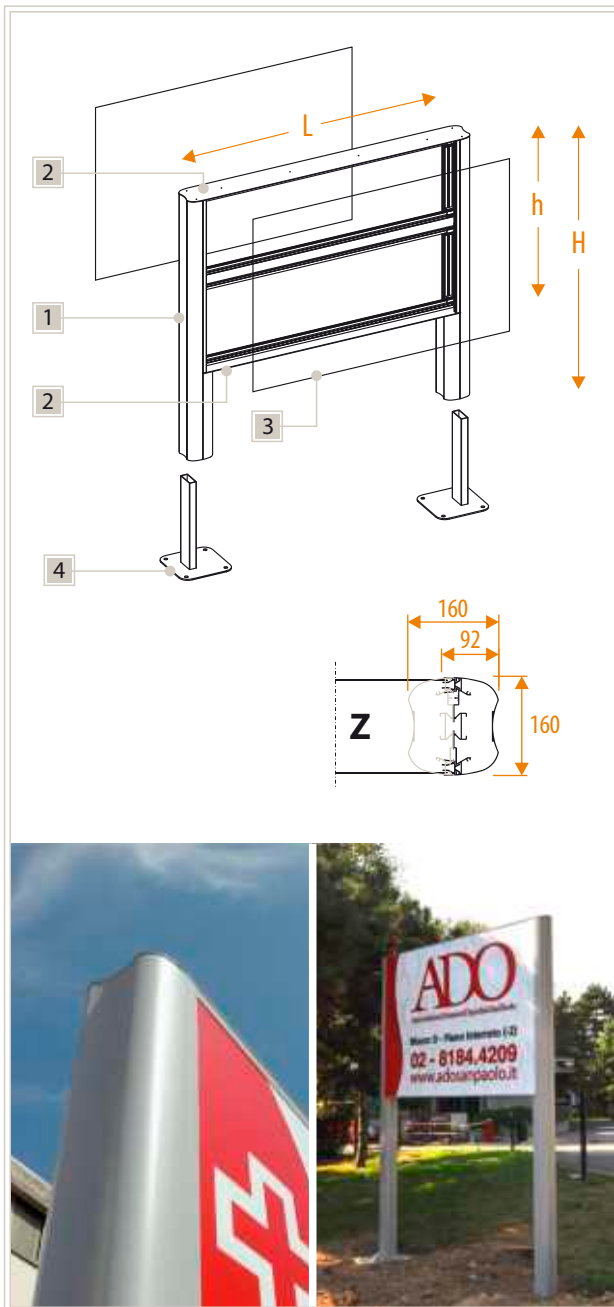

Z HORIZONTAL TOTEM

TOTEM ORIZZONTALI

3200	1500			TM4.Z300150-320	
	1250		TM4.Z200125-320	TM4.Z300125-320	
	1000	TM4.Z150100-320	TM4.Z200100-320	TM4.Z300100-320	
	750	TM4.Z15075-320	TM4.Z20075-320	TM4.Z30075-320	
	500	TM4.Z15050-320			
2500	1500			TM4.Z300150-250	
	1250		TM4.Z200125-250	TM4.Z300125-250	
	1000	TM4.Z150100-250	TM4.Z200100-250	TM4.Z300100-250	
	750	TM4.Z15075-250	TM4.Z20075-250	TM4.Z30075-250	
	500	TM4.Z15050-250			
2100	1500			TM4.Z300150-210	
	1250		TM4.Z200125-210	TM4.Z300125-210	
	1000	TM4.Z150100-210	TM4.Z200100-210	TM4.Z300100-210	
	750	TM4.Z15075-210	TM4.Z20075-210	TM4.Z30075-210	
	500	TM4.Z15050-210			
1500	1250			TM4.Z300125-150	
	1000	TM4.Z150100-150	TM4.Z200100-150	TM4.Z300100-150	
	750	TM4.Z15075-150	TM4.Z20075-150	TM4.Z30075-150	
	500	TM4.Z15050-150			
	1250	1000	TM4.Z150100-125	TM4.Z200100-125	TM4.Z300100-125
750		TM4.Z15075-125	TM4.Z20075-125	TM4.Z30075-125	
500		TM4.Z15050-125			
1050	750	TM4.Z15075-105	TM4.Z20075-105	TM4.Z30075-105	
	500	TM4.Z15050-105	TM4.Z20050-105		
H	h				

LIGHTING SYSTEM:
an internal lighting system with low tension LED is available.

ILLUMINAZIONE:
possibilità di illuminazione interna con impianto a LED a bassa tensione.

	RAL 9016 white bianco	RAL 9006 silver silver	007 ash grey grigio cenere	085 black nero	silver anodized anodizzato silver
1 Aluminium side posts <i>Montanti laterali in alluminio</i>		☒	☒		
2 Top cap in aluminium composite (Dibond) <i>Cielino in Dibond</i>		☒			
3 Panelling in aluminium composite sheets (Dibond) <i>Pannellature in Dibond</i>	☒	☒			
Panelling in opaline plexiglas (for totem with lighting system) <i>Pannellature in plexiglass opalino (per totem luminosi)</i>					
4 Flat base in zincated steel <i>Base piana in acciaio zincato</i>