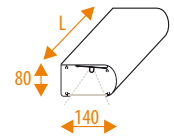

LIGHTING SYSTEM profile
Profilo ILLUMINAZIONE

LIGHTING SYSTEM One-sided or double-sided.
A lighting system with low tension LED is available.
ILLUMINAZIONE Disponibile monofacciale e bifacciale.
Profilo di illuminazione in alluminio con impianto a LED.

PE4.140M
One-sided version
Versione monofacciale

PE4.140B
Double-sided version
Versione bifacciale