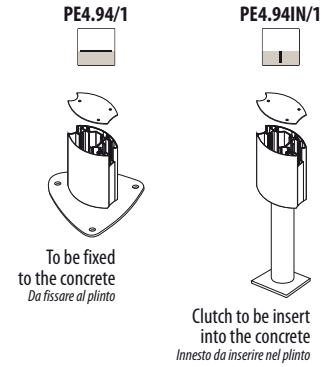

Modular PLATES

PIASTRE modulari

L = 500, 700

PE4.120/1

		RAL 9016 white bianco	RAL 9006 silver silver	007 ash grey grigio cenere	085 black nero	silver anodized anodizzato silver
* Available only for "80" Disponibile solo per "80"						
1	Aluminium side post Montante in alluminio		<input checked="" type="checkbox"/>	<input checked="" type="checkbox"/>	<input checked="" type="checkbox"/>	* <input checked="" type="checkbox"/>
2	Cap in nylon Tappo in nylon				<input checked="" type="checkbox"/>	
3	Modular plates h 120 mm in aluminium Piastre modulari h 120 mm in alluminio		<input checked="" type="checkbox"/>	<input checked="" type="checkbox"/>	<input checked="" type="checkbox"/>	
4	Flat base or clutch for concrete in zincated Base piana o innesto per plinto in acciaio zincato					

94 DRIVE SINGLE POST

MONOPALO DRIVE

Single POST

MONTANTE singolo completo

H = 1200, 1500, 1800, 2100

Modular PLATES

PIASTRE modulari

L = 500, 700