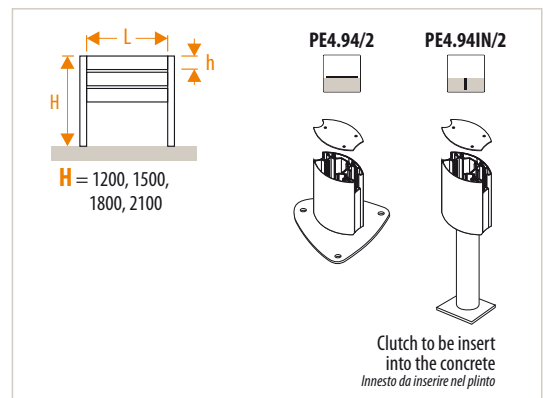

Pairs of POSTS
Coppia di MONTANTI completa