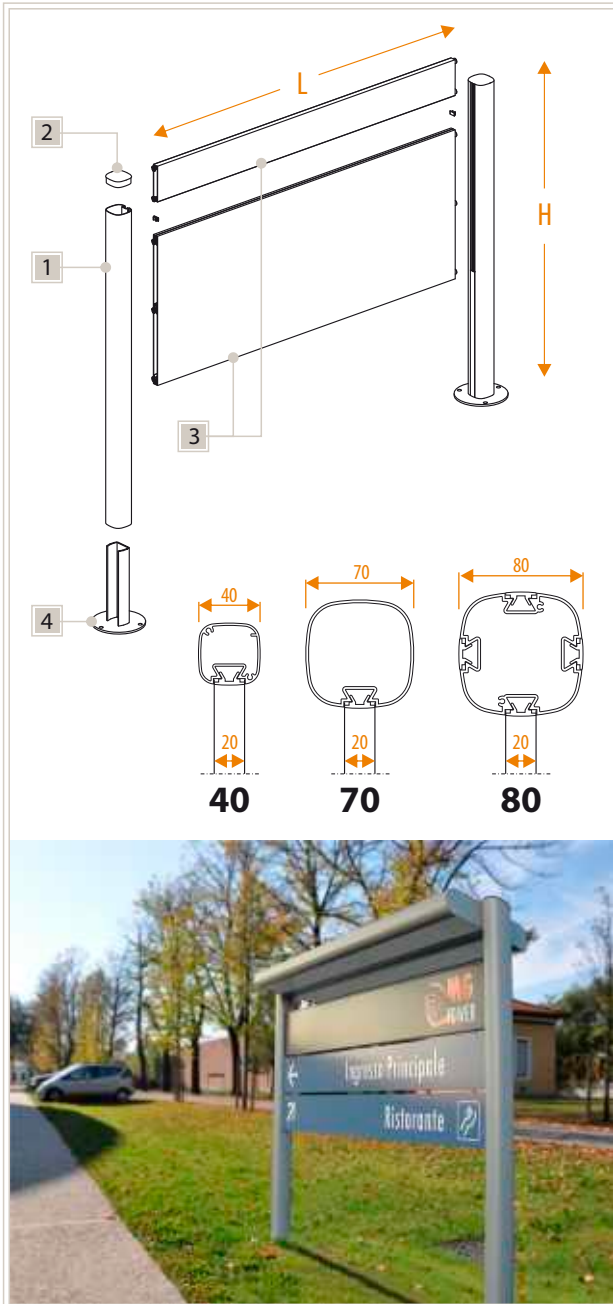

Pairs of POSTS
Coppia di MONTANTI completa

H = 400, 700, 1050,
1200, 1500, 1800,
2100, 2500

H = 1200, 1500,
1800, 2100

PE4.40/2

40

PE4.70/2

70

PE4.70IN/2

70

PE4.80/2

80

Four ways post to
orientate the plates
in four directions

Clutch to be insert
into the concrete
Innesto da inserire nel plinto

Modular PLATES
PIASTRE modulari

L = 700, 1050, 1200, 1500

h
120 PE4.120

h
PE4.DB100 1000
PE4.DB75 750
PE4.DB50 500
PE4.DB40 400
PE4.DB30 300
PE4.DB20 200
PE4.DB15 150

LIGHTING SYSTEM profile
Profilo ILLUMINAZIONE

LIGHTING SYSTEM One-sided or double-sided.
A lighting system with low tension LED is available.
ILLUMINAZIONE Disponibile monofacciale e bifacciale.
Profilo di illuminazione in alluminio con impianto a LED.

PE4.140M
One-sided version
Versione monofacciale

PE4.140B
Double-sided version
Versione bifacciale

L = 700, 1050, 1200, 1500 mm

RAL 9016
white
bianco

RAL 9006
silver
silver

007
ash grey
grigio cenere

085
black
nero

silver anodized
anodizzato silver

* Available only for "80"
Disponibile solo per "80"

1	Aluminium side posts Montanti laterali in alluminio		☒	☒	☒	☒
2	Caps in nylon Tappi in nylon				☒	
3	Modular plates h 120 mm in aluminium Piastrre modulari h 120 mm in alluminio		☒	☒	☒	
	Modular plates h 150, 200, 300, 400, 500, 750, 1000 mm in boxed Aluminium Composites sheets with aluminium core Piastrre modulari h 150, 200, 300, 400, 500, 750, 1000 mm in Dibond scatorlato con anima in alluminio	☒	☒			
4	Flat base or clutch for concrete in zincated steel Base piana o innesto per plinto in acciaio zincato					
5	Aluminium lighting profile Profilo di illuminazione in alluminio		☒	☒	☒