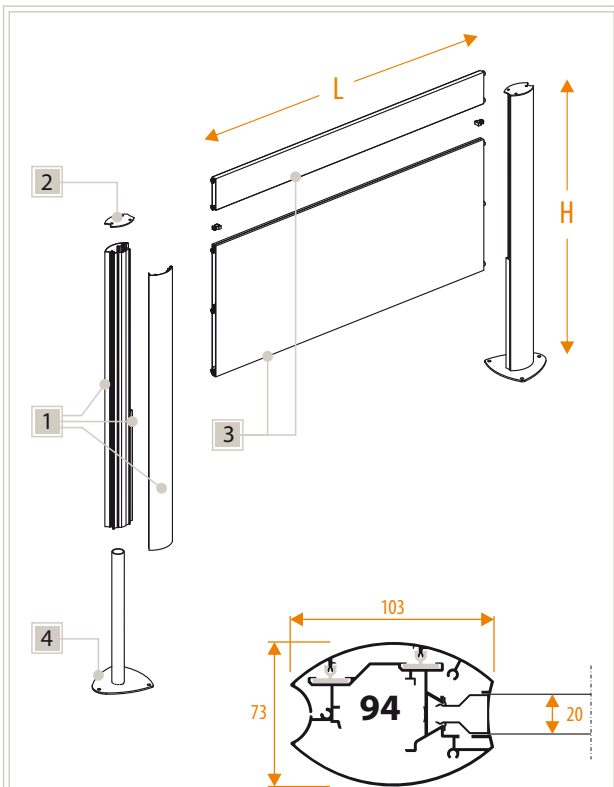

Pairs of POSTS
Coppia di MONTANTI completa

Modular PLATES
PIASTRE modulari

LIGHTING SYSTEM profile
Profilo ILLUMINAZIONE

	RAL 9016 white bianco	RAL 9006 silver silver	007 ash grey grigio cenere	085 black nero	silver anodized anodizzato silver
1 Aluminium side posts Montanti laterali in alluminio					☒
2 Aluminium caps Tappi in alluminio					☒
3 Modular plates h 120 mm in aluminium Piastre modulari h 120 mm in alluminio		☒	☒	☒	
Modular plates h 150, 200, 300, 400, 500, 750, 1000 mm in boxed Aluminium Composites sheets with aluminium core Piastre modulari h 150, 200, 300, 400, 500, 750, 1000 mm in Dibond scatorato con anima in alluminio	☒	☒			
4 Flat base or clutch for concrete in zincated steel Base piana o innesto per plinto in acciaio zincato					
5 Aluminium lighting profile Profilo di illuminazione in alluminio					☒