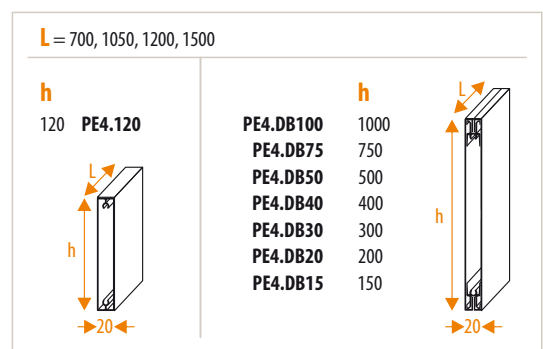

Modular PLATES
PIASTRE modulari