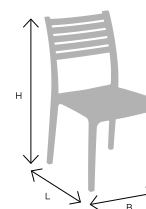

E

Rosso
Red

R

/ Dimensioni / Dimensions

(cm)

Dimensioni / Size (L-B-H):	55 x 46 x 86
Imballo / Packaging Pila su pallet / Stack on Pallet	
Dimensioni Pallet / Pallet size	55 x 94 x 242
Pz. / Pila / Pieces / Stack	22
Pila / Pallet / Stack / Pallet	1
Pallets / Camion / Pallet / Truck	62
Pz. / Camion / Pieces / Truck	1.364

**/ Caratteristiche / Features**

Sedia Indoor / Indoor Use

Sedia Outdoor / Outdoor Use

Sedia Impilabile / Stackable Chair

N. Sedie Impilabili / Stackable up to

8

Standard: EN 16139 - LEVEL 2

TOPS