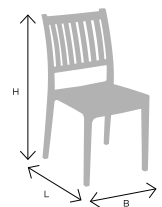

**E**

Legno  
Wood

**L**

**/ Dimensioni / Dimensions**

(cm)

Dimensioni / Size (L-B-H):	52 x 46 x 87
Imballo / Packaging <b>Pila su pallet / Stack on Pallet</b>	
Dimensioni Pallet / Pallet size	46 x 94 x 242
Pz. / Pila / Pieces / Stack	22
Pila / Pallet / Stack / Pallet	1
Pallets / Camion / Pallet / Truck	72
Pz. / Camion / Pieces / Truck	1.584

**/ Caratteristiche / Features**

Sedia Indoor / Indoor Use

Sedia Outdoor / Outdoor Use

Sedia Impilabile / Stackable Chair

N. Sedie Impilabili / Stackable up to

**8**

Standard: EN 16139 - LEVEL 1

SEDIE / CHAIRS