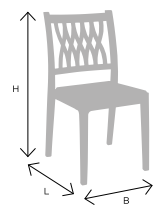

/ Dimensioni / Dimensions

(cm)

Dimensioni / Size (L-B-H):	53 x 44 x 87
Imballo / Packaging Pila su pallet / Stack on Pallet	
Dimensioni Pallet / Pallet size	44 x 94 x 242
Pz. / Pila / Pieces / Stack	22
Pila / Pallet / Stack / Pallet	1
Pallets / Camion / Pallet / Truck	72
Pz. / Camion / Pieces / Truck	1.584