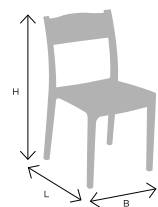

/ Dimensioni / Dimensions

(cm)

Dimensioni / Size (L-B-H):	52 x 46 x 82
Imballo / Packaging Pila su pallet / Stack on Pallet	
Dimensioni Pallet / Pallet size	46 x 94 x 242
Pz. / Pila / Pieces / Stack	22
Pila / Pallet / Stack / Pallet	1
Pallets / Camion / Pallet / Truck	72
Pz. / Camion / Pieces / Truck	1.584