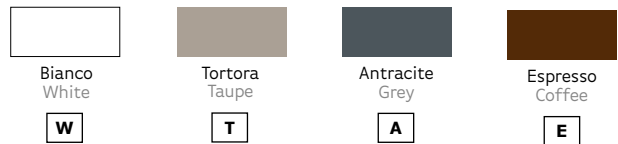

/ Colori / Colors