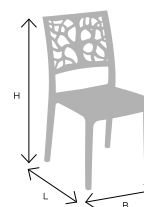

/ Caratteristiche / Features

Sedia Indoor / Indoor Use ☒

Sedia Outdoor / Outdoor Use ☐

Sedia Impilabile / Stackable Chair ☐

N. Sedie Impilabili / Stackable up to ☐

Standard: **EN 16139 - LEVEL 2**