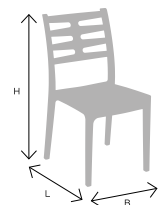

/ Caratteristiche / Features

Sedia Indoor / Indoor Use ☒

Sedia Outdoor / Outdoor Use ☐

Sedia Impilabile / Stackable Chair ☒

N. Sedie Impilabili / Stackable up to

Standard: **EN 16139 - LEVEL 2**