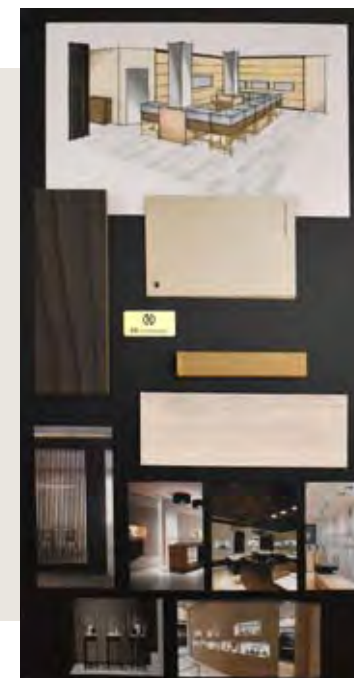

16

Hi contract®

PROGETTO IDEA

Hi Contract, grazie a un project management attento e ricettivo, accompagna il lavoro di architetti e designer fin dalle prime fasi creative. Per consigliare e seguire ogni progetto dalla A alla Z. Siamo anche in grado di offrire soluzioni creative all'avanguardia attraverso competenze interne, dove uno staff di giovani designer e architetti è a vostra disposizione per proporvi idee innovative e sorprendenti, sempre con la massima attenzione al budget previsto.

PROJECT IDEA

Thanks to an attentive project management, Hi Contract stays by the side of architects and designers from the early stages, to give them advice and follow every project from A to Z. We are also able to offer you creative and cutting-edge solutions thanks to our in-house expertise. A staff of young designers and architects is at your disposal with their amazing ideas, always with the utmost attention to your budget.

RICERCA E SVILUPPO

L'innovazione continua è il filo conduttore che contraddistingue Hi Contract. Sia dal punto di vista hard, con investimenti tecnologici, ottimizzazioni di processo e rinnovamenti nel parco macchine. Sia dal punto di vista soft, dove tutto lo staff opera un costante aggiornamento circa le ultime tendenze, finiture, stili di arredo.

RESEARCH AND DEVELOPEMENT

Hi Contract stands out for its continuous innovation, both through technological investment, process optimisation and renewal of machinery and through the constant updates on the latest trends, finishes and decorating styles.