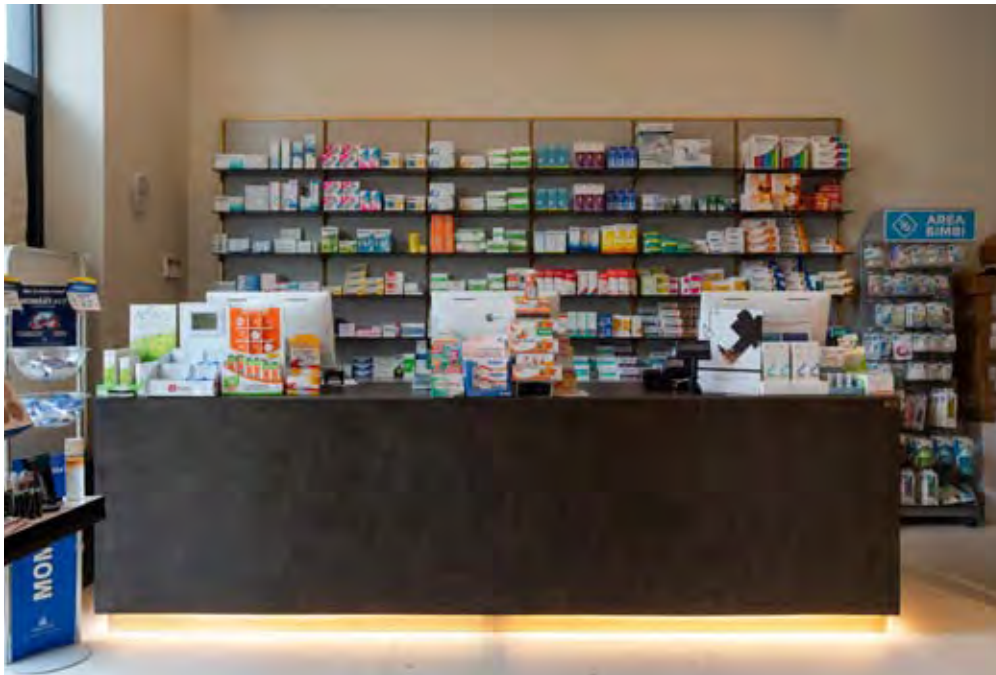

44

HI contract®

**Farmacia
Moncucco**
Brugherio (IT)
Arch. Fernando Mosca