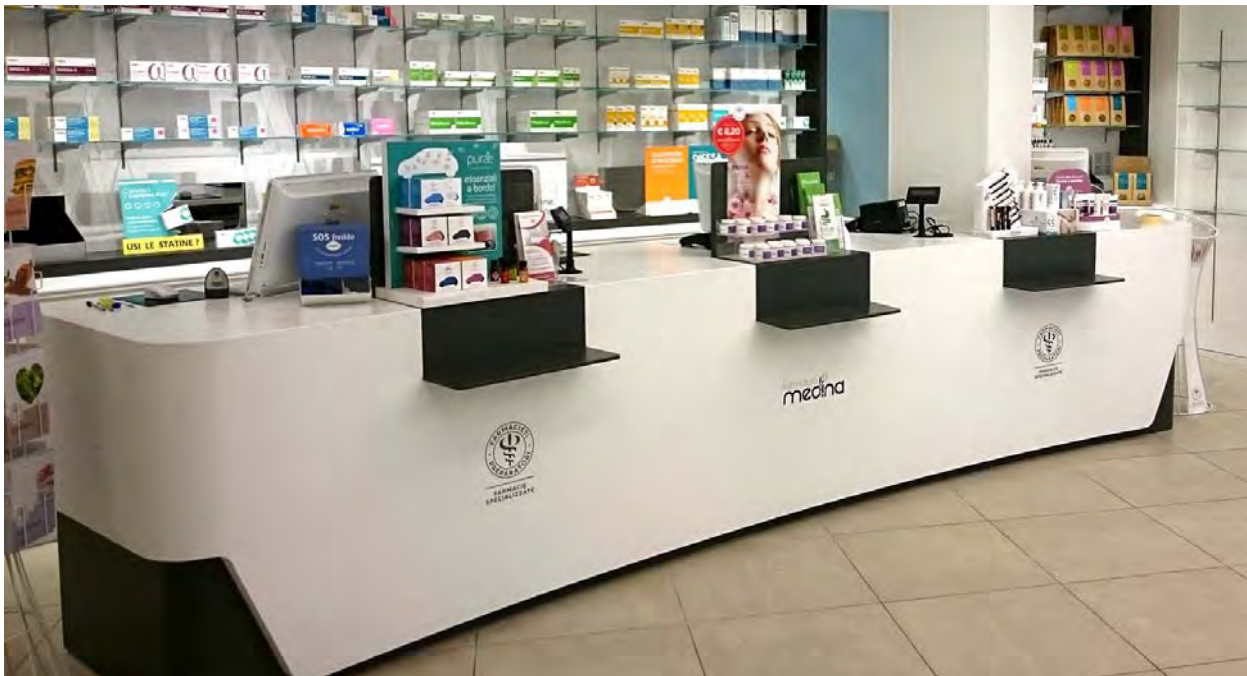

42

HI contract®

FARMACIE
PHARMACY

44

HI contract®

**Farmacia
Moncucco**
Brugherio (IT)
Arch. Fernando Mosca

46

HI contract®

**Farmacia
Medina**
Mestre (IT)

48

HI contract®

**Farmacia
San Marco**
San Donà
di Piave (IT)

50

BAR E RISTORANTI

BAR AND RESTAURANT

HI contract®