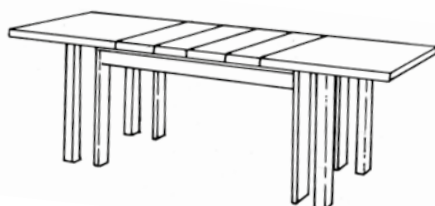

ART. 6125/A

Tavolo tanganika liscio
L. 180 P. 85 H. 78
(4 allunghe cm 45 cad.)