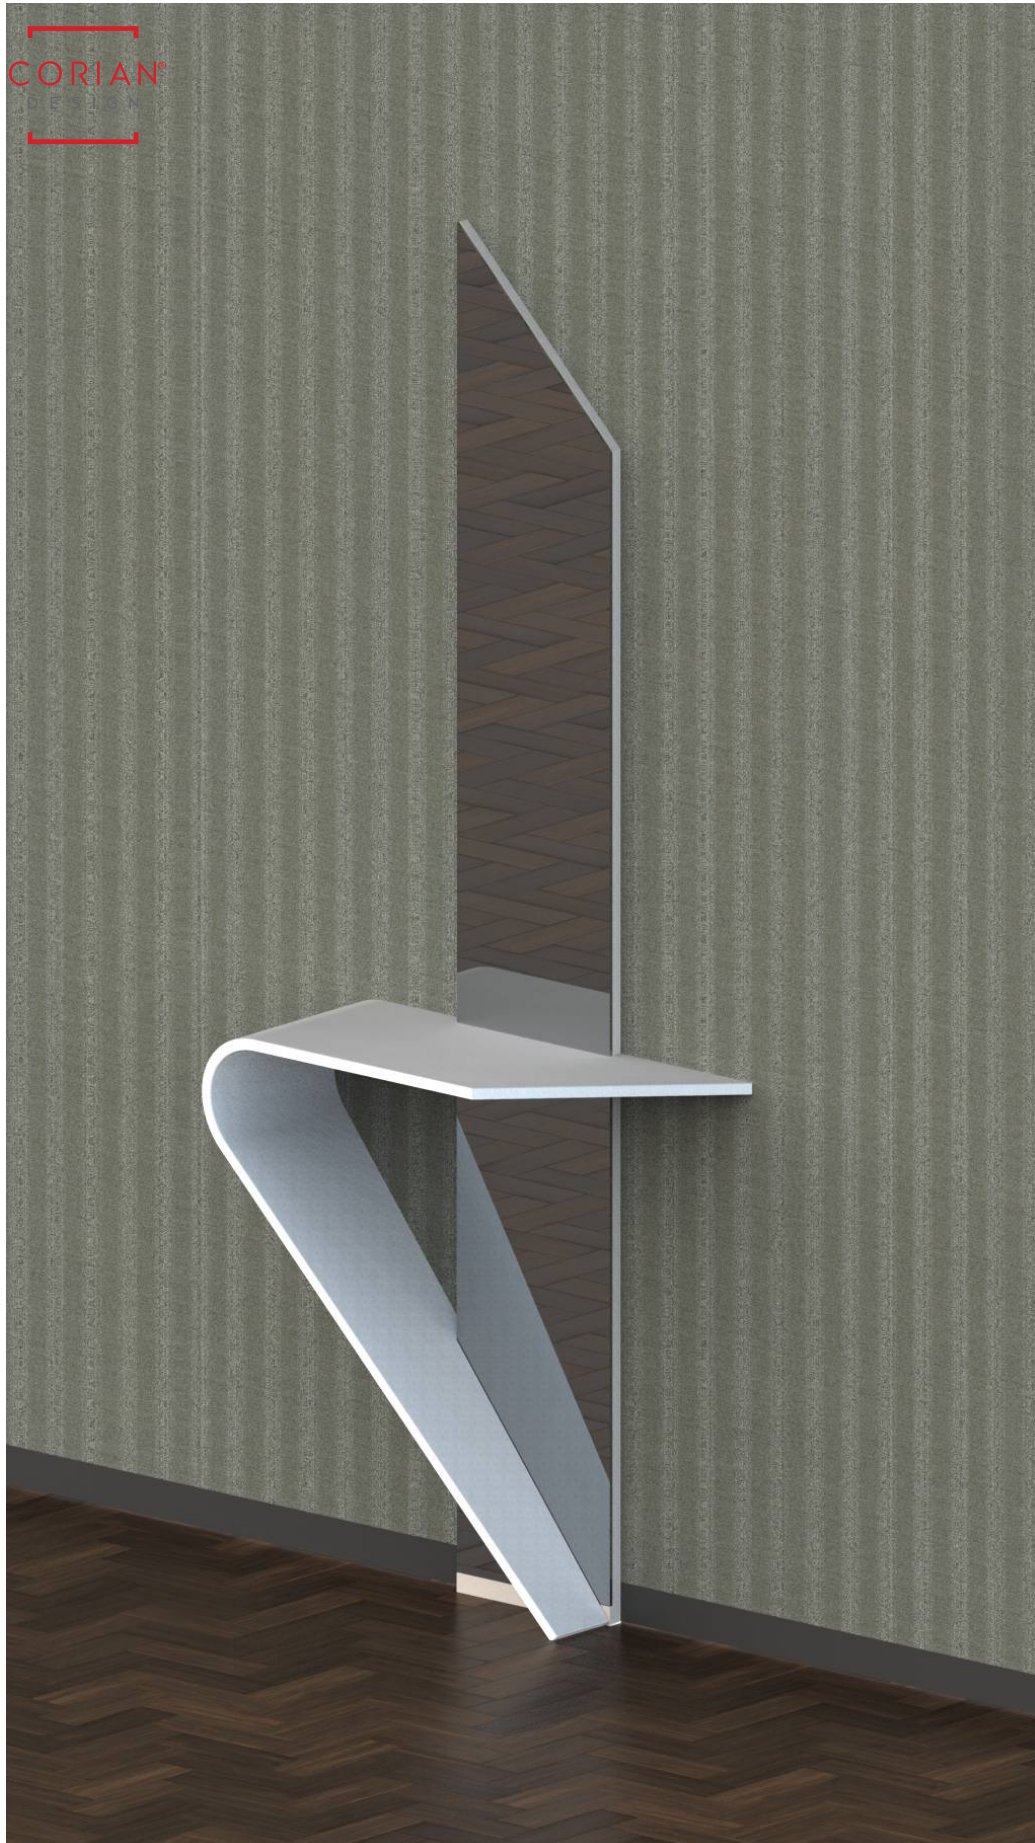

Inscrit à la Chambre de Commerce d'Industrie d'Artisanat et d'Agriculture de Naples  
N° REA: NA - 797794 - P. IVA 06133261211

Console murale en Corian ou bois laqué.

Console élégante idéale pour décorer l'entrée de la maison ou du bureau. Il s'intègre parfaitement dans les couloirs étroits. Vide poche supérieure pratique avec miroir. Convient pour un mobilier sobre et élégant. Il parvient à meubler même dans des espaces restreints. Forme essentielle et épurée. Il s'intègre parfaitement dans tous les environnements et prend un minimum de place.

En un seul élément élégance et praticité.

Il se fixe au mur avec un système très simple, efficace et rapide.

Original et simple

Matériaux de haute qualité.

Fabriqué à la main par des menuisiers italiens talentueux et certifiés Corian.

La console est composée d'un panneau en bois avec un miroir collé sur le dessus et un dessus incurvé.

Le plan courbe peut être :

- laque colorée en finition brillante ou mate
- en bois avec différentes finitions de bois clair, bois foncé ou bois gris
- en Corian (acrylique). Avec ce matériel, une commande d'au moins deux pièces est nécessaire.