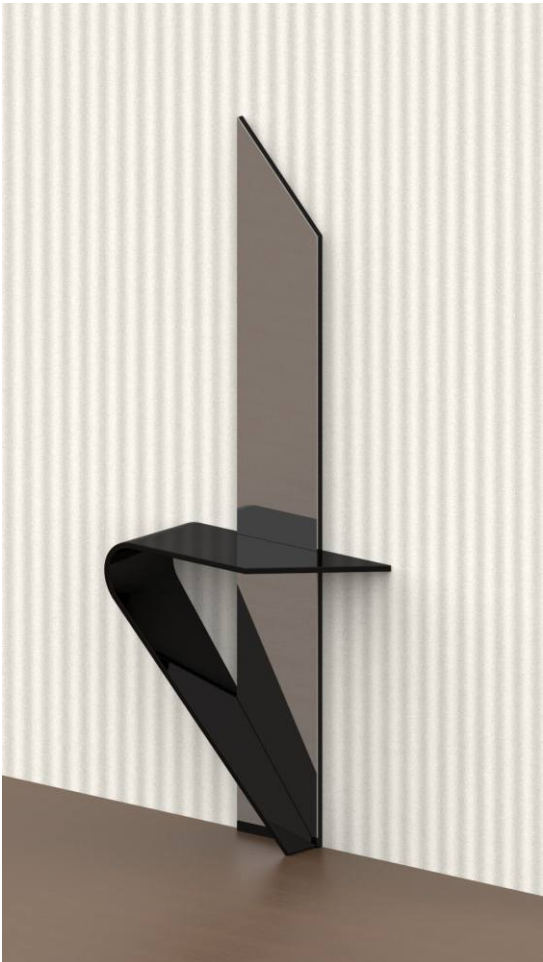

En un seul élément élégance et praticité.

Il se fixe au mur avec un système très simple, efficace et rapide.

Original et simple

Matériaux de haute qualité.

Fabriqué à la main par des menuisiers italiens talentueux et certifiés Corian.

Design moderne essentiel et raffiné, il rendra votre environnement beau et original. Objet unique et exclusif; pas à vendre dans les commerces communs.

Il est très facile à assembler.

mat

brilliant

version placage  
de noyer canaletto

La console est composée d'un panneau en bois avec un miroir collé sur le dessus et un dessus incurvé.

Le plan courbe peut être :

- laque colorée en finition brillante ou mate
- en bois avec différentes finitions de bois clair, bois foncé ou bois gris
- en Corian (acrylique). Avec ce matériel, une commande d'au moins deux pièces est nécessaire.