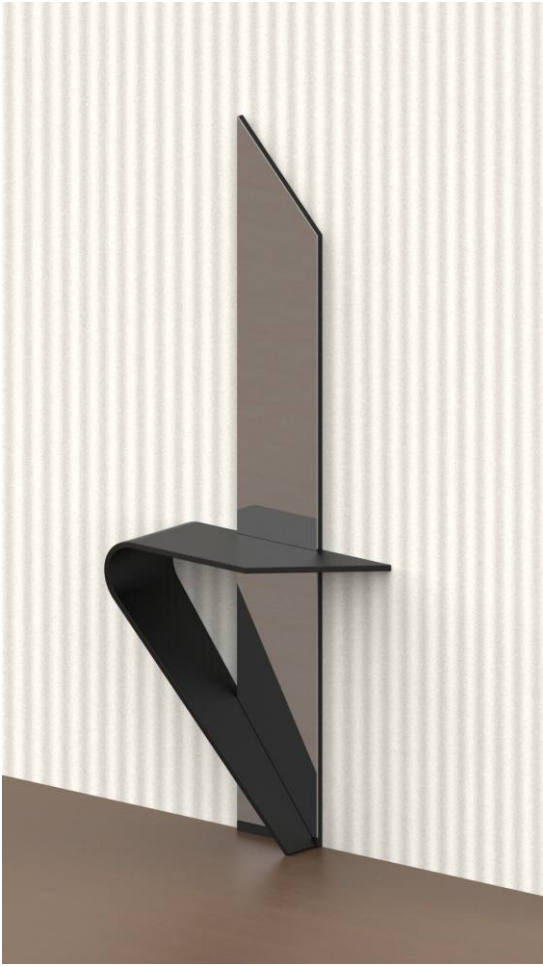

Inscrit à la Chambre de Commerce d'Industrie d'Artisanat et d'Agriculture de Naples  
N° REA: NA - 797794 - P. IVA 06133261211

Console murale en Corian ou bois laqué.

Console élégante idéale pour décorer l'entrée de la maison ou du bureau. Il s'intègre parfaitement dans les couloirs étroits. Vide poche supérieure pratique avec miroir. Convient pour un mobilier sobre et élégant. Il parvient à meubler même dans des espaces restreints. Forme essentielle et épurée. Il s'intègre parfaitement dans tous les environnements et prend un minimum de place.

En un seul élément élégance et praticité.

Il se fixe au mur avec un système très simple, efficace et rapide.

Original et simple

Matériaux de haute qualité.

Fabriqué à la main par des menuisiers italiens talentueux et certifiés Corian.

Design moderne essentiel et raffiné, il rendra votre environnement beau et original. Objet unique et exclusif; pas à vendre dans les commerces communs.

Il est très facile à assembler.

mat

brilliant

version placage  
de noyer canaletto

La console est composée d'un panneau en bois avec un miroir collé sur le dessus et un dessus incurvé.

Le plan courbe peut être :

- laque colorée en finition brillante ou mate
- en bois avec différentes finitions de bois clair, bois foncé ou bois gris
- en Corian (acrylique). Avec ce matériel, une commande d'au moins deux pièces est nécessaire.