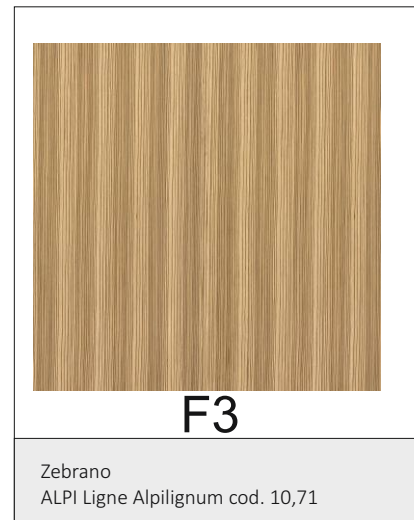

Les variantes disponibles en stock sont Laqué blanc ou plaqué bois Alpi.

Vous pouvez voir la ligne de bois Alpi Alpilignum ici: <https://www.alpi.it/en/products/collections>

Couleur personnalisée ou autres finitions en bois disponibles sur demande

* Possibilité de personnaliser la taille, le matériau et la finition / couleur, envoyez la demande à info@lunedesign.it

N.B. Les références suivantes aux finitions et couleurs du bois sont entièrement indicatives et sont affichées sur les moniteurs et lors de l'impression, presque toujours, d'une manière différente des matériaux réels.