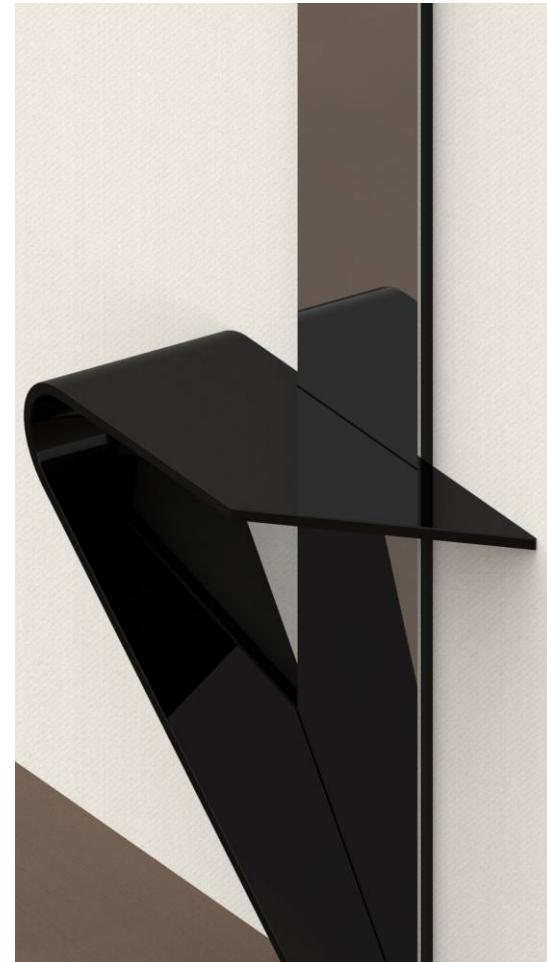

En un seul élément élégance et praticité.

Il se fixe au mur avec un système très simple, efficace et rapide.

Original et simple

Matériaux de haute qualité.

Fabriqué à la main par des menuisiers italiens talentueux et certifiés Corian.

Design moderne essentiel et raffiné, il rendra votre environnement beau et original. Objet unique et exclusif; pas à vendre dans les commerces communs.

Il est très facile à assembler.

mat

brilliant

version placage  
de noyer canaletto

La console est composée d'un panneau en bois avec un miroir collé sur le dessus et un dessus incurvé.

Le plan courbe peut être :

- laque colorée en finition brillante ou mate
- en bois avec différentes finitions de bois clair, bois foncé ou bois gris
- en Corian (acrylique). Avec ce matériel, une commande d'au moins deux pièces est nécessaire.

Plateau en bois courbé

Vous pouvez choisir entre les finitions suivantes : [placage de Noyer Canaletto ou autres placages Alpi](#).

Finition transparente mate veloutée, résistance absolue et très facile d'entretien et de nettoyage. Sur demande également finition brillante transparente.