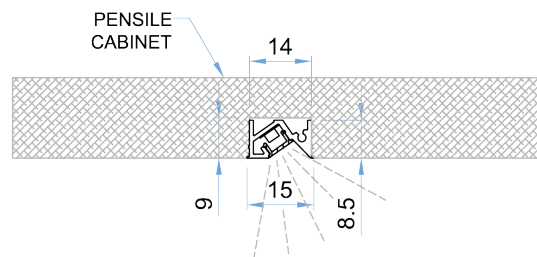

cod. P66 | CLYDE

Profilo in alluminio ad incasso con luce indiretta.
Recessed aluminum profile with indirect light.

INCASSO / *RECESSED*
15 x 9 mm

FINITURA
FINISH

Alluminio
Aluminum

Nero
Black

COLORI SCHERMO
SCREEN COLOURS

Bianco
White

Grigio
Grey

TIPOLOGIA STRIP LED
COMPATIBILE
COMPATIBLE LED STRIP TYPE

Larghezza da 3mm a 5mm
Width from 3mm to 5mm

DIMENSIONE LAVORAZIONE / WORKING SIZE

MONTAGGIO STANDARD / STANDARD MOUNTING

fresata consigliata / *recommended milling 14mm x 9mm*

TITLE 24
JA8

metalarredo

Title 24 JA8: da valutare secondo configurazione.
Title 24 JA8: to be evaluated according to configuration.

Accessori Accessories

CODICE CODE	IMMAGINE PICTURE	DESCRIZIONE DESCRIPTION	DISEGNO DRAW
P66.TAP		Coppia tappi in plastica Pair of plastic caps	

TIPOLOGIA MATERIALE TYPE OF MATERIAL	IMMAGINE PICTURE	DIMENSIONE DIMENSION
Legno Wood		Fresata consigliata: 14 x 9mm Recommended milling: 14 x 9mm