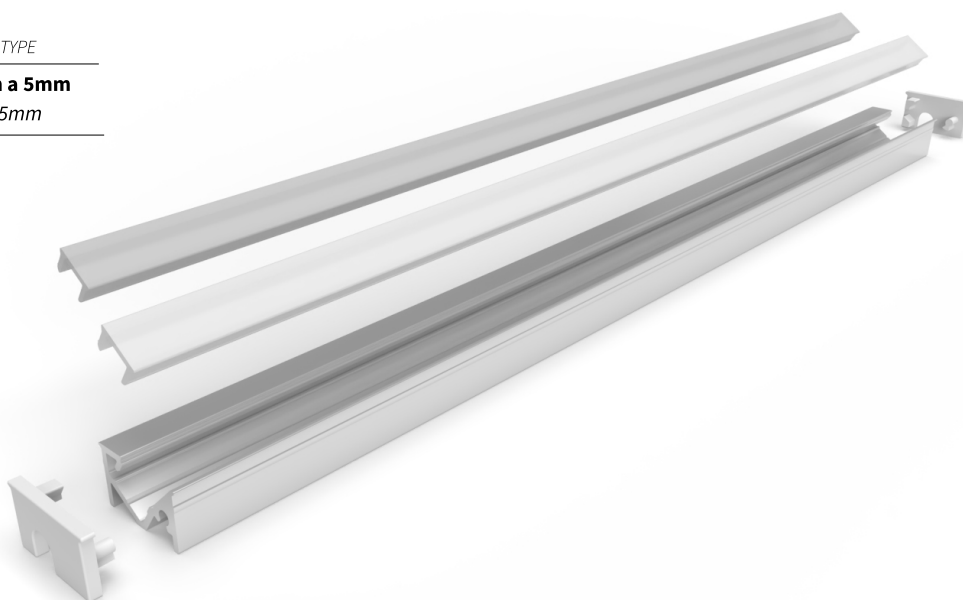

cod. P66 | CLYDE

Profilo in alluminio ad incasso con luce indiretta.
Recessed aluminum profile with indirect light.

INCASSO / *RECESSED*
15 x 9 mm

FINITURA
FINISH

Alluminio
Aluminum

Nero
Black

COLORI SCHERMO
SCREEN COLOURS

Bianco
White

Grigio
Grey

TIPOLOGIA STRIP LED
COMPATIBILE
COMPATIBLE LED STRIP TYPE

Larghezza da 3mm a 5mm
Width from 3mm to 5mm

DIMENSIONE LAVORAZIONE / WORKING SIZE

MONTAGGIO STANDARD / STANDARD MOUNTING

fresata consigliata / *recommended milling 14mm x 9mm*

TITLE 24
JA8

metalarredo

Title 24 JA8: da valutare secondo configurazione.
Title 24 JA8: to be evaluated according to configuration.

Accessori Accessories

CODICE CODE	IMMAGINE PICTURE	DESCRIZIONE DESCRIPTION	DISEGNO DRAW
P66.TAP		Coppia tappi in plastica Pair of plastic caps	

TIPOLOGIA MATERIALE TYPE OF MATERIAL	IMMAGINE PICTURE	DIMENSIONE DIMENSION
Legno Wood		Fresata consigliata: 14 x 9mm Recommended milling: 14 x 9mm