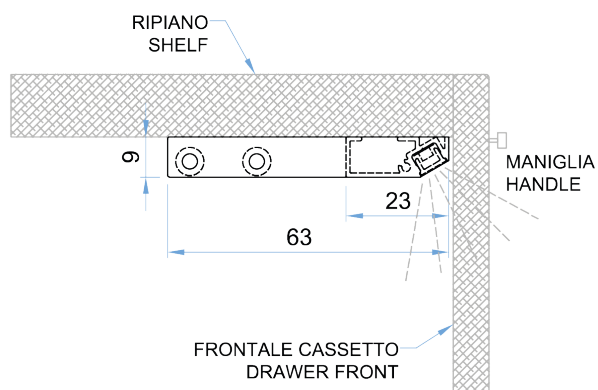

Profilo Profile

metalarredo

cod. P74 | YRA

Profilo esterno in alluminio per illuminazione cassette.
External aluminum profile for drawer lighting.

ESTERNO / *EXTERNAL*
23 x 9 mm

FINITURA
FINISH

Alluminio
Aluminum

Nero
Black

TIPOLOGIA STRIP LED
COMPATIBILE
COMPATIBLE LED STRIP TYPE

Larghezza da 3mm a 5mm
Width from 3mm to 5mm

Accessori Accessories

CODICE CODE	IMMAGINE PICTURE	DESCRIZIONE DESCRIPTION	DISEGNO DRAW
P74.TAP		Coppia tappi in plastica <i>Pair of plastic caps</i>	