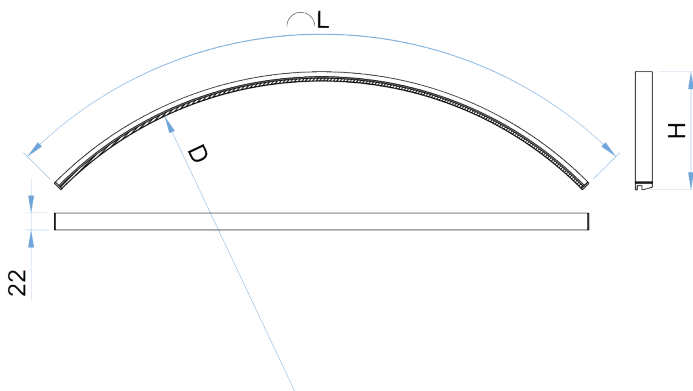

RIL A215K

metalarredo

Lampada da specchiera
Mirror lamp

IP21/44

i

Descrizione prodotto

Product description

Lampada da specchio con alluminio verniciato a scelta e schermo opalino.

Mirror lamp with painted aluminium selectable and opal screen.

Dati tecnici

Technical data

Codice <i>Code</i>	Finitura <i>Finish</i>	Dimensioni <i>Dimensions</i>	Colori luce <i>Light colours</i>	Luminosità <i>Brightness</i>
A215K	A scelta / <i>selectable</i>	Da 500 a 1400mm <i>500 up to 1400 mm</i>	● 3000K ○ 4000K ● 5500K	Secondo configurazione. <i>According to configuration.</i>