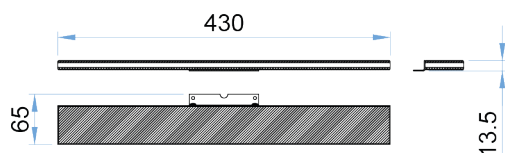

Lampada da specchio cromata con LED da 7.68W
24V DC. Alimentatore in scatola.

*Chrome mirror lamp with 7.68W 24V DC LED.
Power supply included.*

Dati tecnici

Technical data

Codice <i>Code</i>	Finitura <i>Finish</i>	Dimensioni <i>Dimensions</i>	Colori luce <i>Light colours</i>	Luminosità <i>Brightness</i>	Classe energetica <i>Energy class</i>
A72K	Cromo / <i>chrome</i> Bianco / <i>white</i> Nero / <i>black</i>	425 x 13.5 x 65mm	● 3000K ○ 4000K ● 5500K	486lm 518lm 486lm	