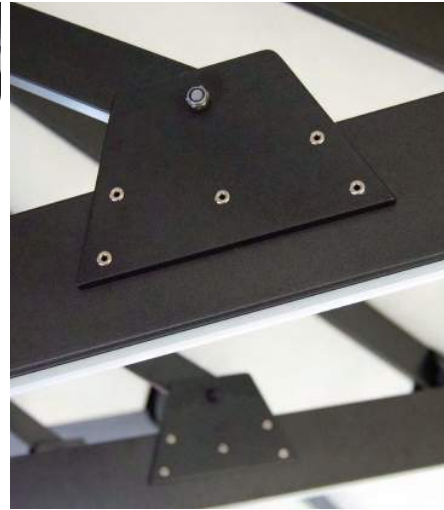

86

GOLIA

GOLIA

**GOLIA**

DI SERIE

-  Palo centrale / Central pole
-  Bulloneria Acciaio Inox / Stainless Steel Bolts
-  Snodi in alluminio / Stainless steel joints
-  Collano in alluminio saldato a tig / Collar in tig welded aluminum
-  Telaio in lega di alluminio 6005 ad alta tenacità / High-tenacity 6005 aluminum alloy
-  Fodero di custodia Premium in PVC / Premium PVC storage case
-  Camino rigido / Rigid bellow
-  Apertura a manovella e vite senza fine / Opening with crank and endless screw
-  Tele modulari / Modular canopies
-  Telescopico per chiusura sopra i tavoli / Telescopic system for closing above the tables
-  Con o senza balza perimetrale / With or whitout perimetrical founce