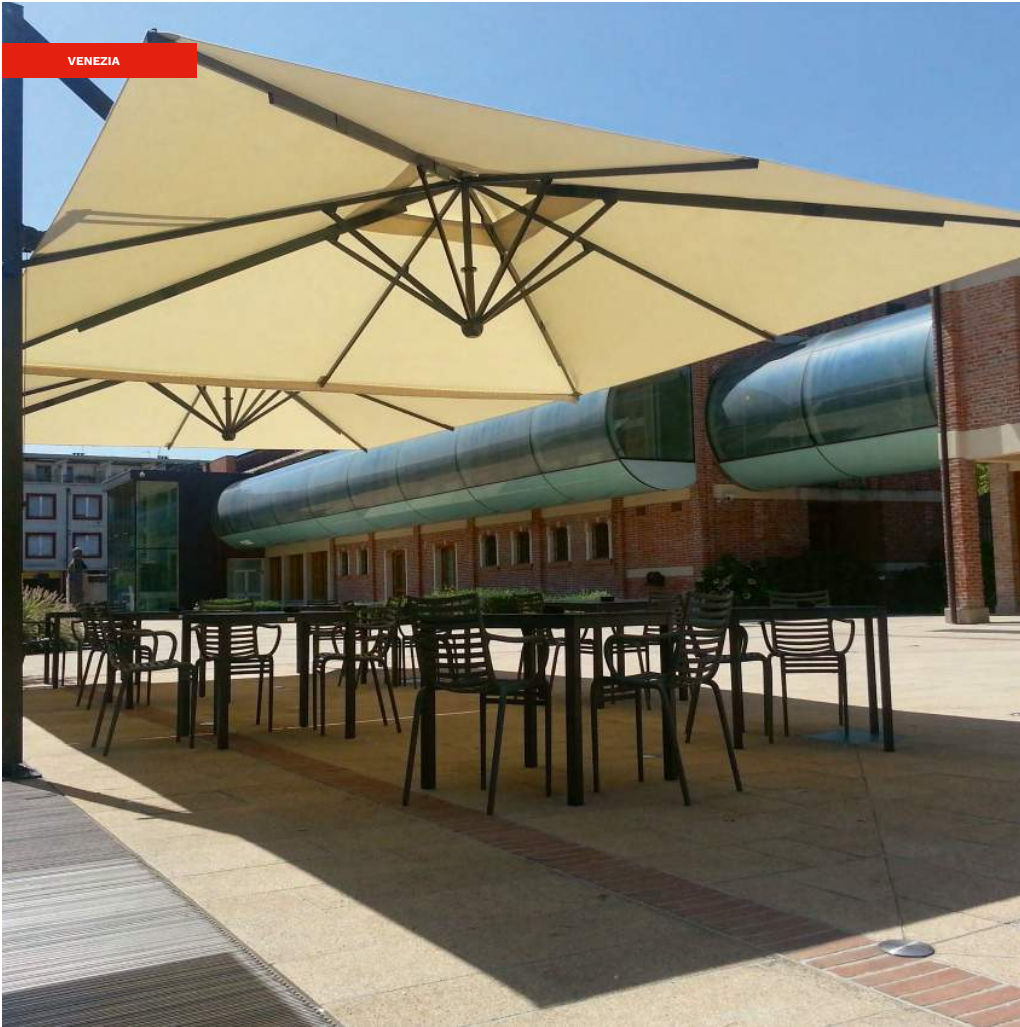

CONTRACT LINE

Scheda Tecnica / Data Sheet

Venezia

L'ombrellone dalla doppia personalità

Esuberante, imponente e carismatico quando è aperto, discreto e defilato una volta chiuso. Il Venezia da aperto trasforma lo spazio sottostante. Lusso ed eleganza ne divengono subito protagonisti. Quando non viene utilizzato, rapidamente toglie il disturbo, ritirandosi ai margini del plateatico e lasciandolo così privo di ingombri.

The parasol with double personality

Exuberant, massive and charismatic when open, discreet and low-profile when closed. The Venezia model transforms the space below when open. Luxury and elegance become immediately protagonists. When not in use, it quickly folds away, at the borders of the floor, thus leaving it free of obstacles.

VENEZIA

VENEZIA

DI SERIE

-  Palo laterale / Lateral pole
-  Retraibile / Retractable
-  Telaio in lega di alluminio 6005 ad alta tenacità / High-tenacity 6005 aluminum alloy
-  Tele modulari / Modular canopies
-  Bulloneria Acciaio inox / Stainless Steel Bolts
-  Fodero di custodia Premium in PVC / Premium PVC storage case
-  Snodi in Nylon / Nylon joints
-  Camino rigido / Rigid bellow
-  Con o senza balza perimetrale / With or without perimetrical flounce
-  Collano in nylon, inox, alluminio verniciato / Collar in nylon, stainless steel, painted aluminum
-  Apertura a manovella e vite senza fine / Opening with crank and endless screw