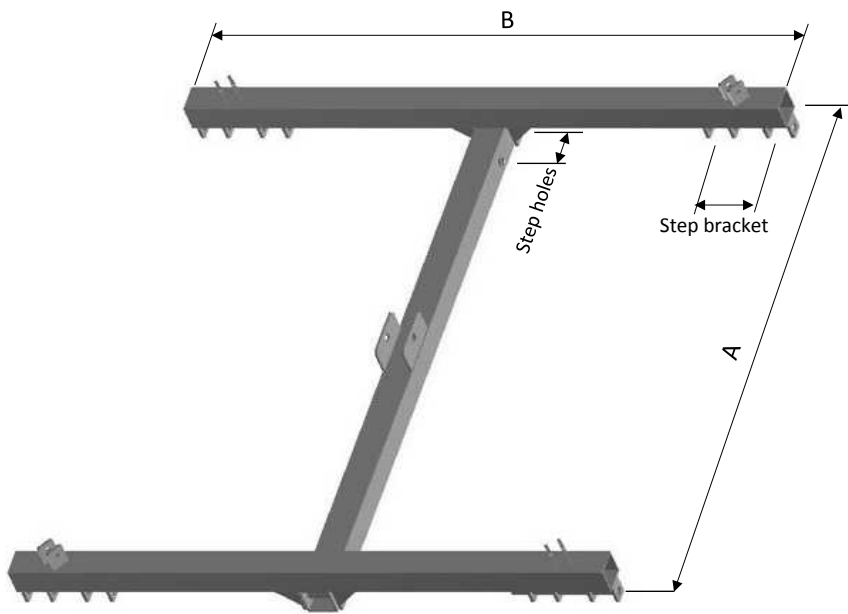

H- frame lifting beam: available in different sizes (from 3000x3000 up to 10000x10000) and in different lifting capacities (from 5Tons. up to 40Tons). Ideal for small, medium and large sized motorboat, sailing boats and catamarans. Its side bars, designed to run along the central bar, and the multiple slings locations on them allow a proper management of the lifting of boats with a range of different width. Therefore, with the same lifting beam various types of boats can be hauled and launched. Available under request the application of apposite hooks, converting it into a lifting beam with spacer in order to deal with sailing boats with non-standard shrouds. **Customized on request.**

CARATTERISTICHE - TECNICAL DATA - CARACTÉRISTIQUES

STEP HOLES	BIH5 - 30-30	250	BIH20 - 60-60	500	STEP BRACKET	BIH5 - 30-30	250	BIH20 - 60-60	500
	BIH10 - 40-40	250	BIH30 - 60-60	500		BIH10 - 40-40	250	BIH30 - 60-60	500
	BIH10 - 50-50	500	BIH30 - 80-80	500		BIH10 - 50-50	500	BIH30 - 80-80	500
	BIH15 - 50-50	500				BIH15 - 50-50	500		

BILANCINO A "H" - "H" FRAME LIFTHING BEAM - EQUIPEMENT DE LEVAGE EN FORM DE "H"