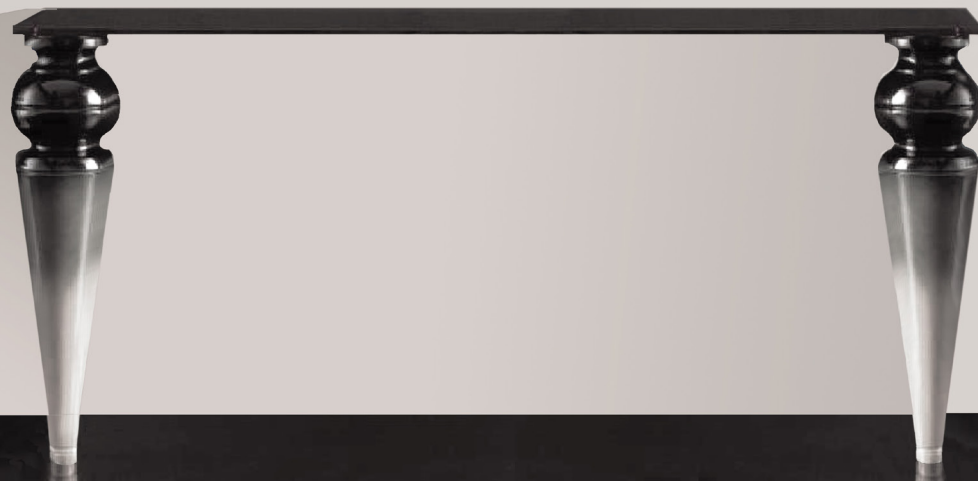

SI-095-SPXL 180x60 cm
NERO-ACCIAIO INOX

SI-095-SP 134x54 cm
BIANCO-ACCIAIO INOX

Esempio di composizione

Specchiera:

SI-095-SPXL 180x60 cm
VERDE ACIDO-ACCIAIO INOX

Sculture da parete:

SI-095M 60x60 cm
NERO-ACCIAIO INOX

SI-095M 60x60 cm
VERDE ACIDO-ACCIAIO INOX

SI-095M 60x60 cm
BIANCO-ACCIAIO INOX

Esempio di composizione

Specchiera:

SI-095-SPXL 180x60 cm
ROSSO-ACCIAIO INOX

Sculture da parete:

SI-095M 60x60 cm
NERO-ACCIAIO INOX

SI-095M 60x60 cm
ROSSO-ACCIAIO INOX

SI-095M 60x60 cm
BIANCO-ACCIAIO INOX

Esempio di composizione

Specchiera:

SI-095-SPXL 60x180 cm
GRIGIO MARRONE-ACCIAIO INOX

Sculture da parete:

SI-095 90x90 cm
NOCCIOLA-ACCIAIO INOX
SI-095 90x90 cm
GRIGIO MARRONE-ACCIAIO INOX
SI-095 90x90 cm
BIANCO-ACCIAIO INOX

Orologio:

SI-195L 90x90 cm
SI-195 65x65 cm
BIANCO/ACCIAIO INOX
INCISIONE TONO SU TONO

SI-095Q-SP 90x90 cm
VERDE ACIDO-ACCIAIO INOX

SI-318 60x60 cm
BIANCO-ACCIAIO INOX