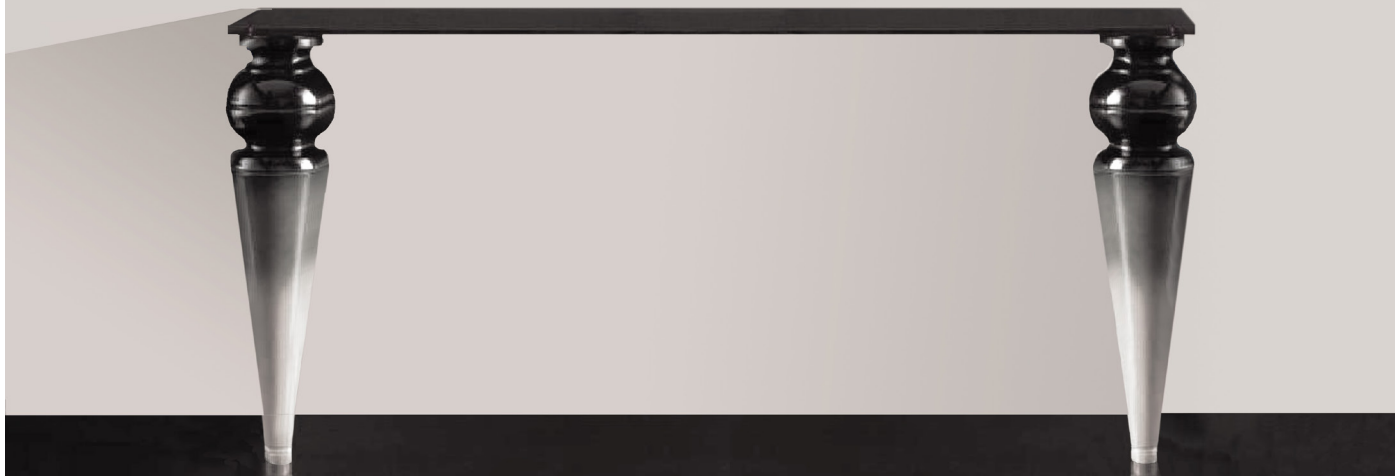

SI-095-SPXL 180x60 cm
NERO-ACCIAIO INOX

SI-095-SP 134x54 cm
BIANCO-ACCIAIO INOX

Esempio di composizione

Specchiera:

SI-095-SPXL 180x60 cm
VERDE ACIDO-ACCIAIO INOX

Sculture da parete:

SI-095M 60x60 cm
NERO-ACCIAIO INOX

SI-095M 60x60 cm
VERDE ACIDO-ACCIAIO INOX

SI-095M 60x60 cm
BIANCO-ACCIAIO INOX

Esempio di composizione

Specchiera:

SI-095-SPXL 180x60 cm
ROSSO-ACCIAIO INOX

Sculture da parete:

SI-095M 60x60 cm
NERO-ACCIAIO INOX

SI-095M 60x60 cm
ROSSO-ACCIAIO INOX

SI-095M 60x60 cm
BIANCO-ACCIAIO INOX

Esempio di composizione

Specchiera:

SI-095-SPXL 60x180 cm
GRIGIO MARRONE-ACCIAIO INOX

Sculture da parete:

SI-095 90x90 cm
NOCCIOLA-ACCIAIO INOX
SI-095 90x90 cm
GRIGIO MARRONE-ACCIAIO INOX
SI-095 90x90 cm
BIANCO-ACCIAIO INOX

Orologio:

SI-195L 90x90 cm
SI-195 65x65 cm
BIANCO/ACCIAIO INOX
INCISIONE TONO SU TONO

SI-095Q-SP 90x90 cm
VERDE ACIDO-ACCIAIO INOX

SI-318 60x60 cm
BIANCO-ACCIAIO INOX