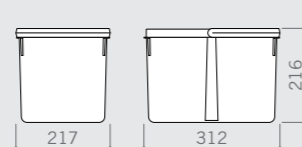

E per chi vuole organizzare i grandi spazi, i moduli da 1000 / 1200 sono perfetti per creare le più svariate combinazioni, adatte a soddisfare le richieste più esigenti.

Dumpster drawer 1200
/ 3x12lt+2x6lt

Tray 1000

Bin 6 lt

Bin 7 lt

Tray 1200

Bin 12 lt

Bin 15 lt

	H 216 12lt 6lt	H 266 15lt 7lt
cod. 820010901	cod. 820122201	cod. 820123201
	 2x 12lt+2x6lt bins 2 pattumiere da 12lt+2 da 6lt	 2x 15lt+2x7lt bins 2 pattumiere da 15lt+2 da 7lt
 Tray 1000 Vassoio 1000	cod. 820121801	cod. 820121901
	 3x 12lt bins 3 pattumiere da 12lt	 3x 7lt bins 3 pattumiere da 7lt
cod. 820011001	cod. 820122301	cod. 820123301
	 3x 12lt+2x6lt bins 3 pattumiere da 12lt+2 da 6lt	 3x 15lt+2x7lt bins 3 pattumiere da 15lt+2 da 7lt
 Tray 1200 Vassoio 1200	cod. 820124101	cod. 820124201
	 4x 12lt bins 4 pattumiere da 12lt	 4x 15lt bins 4 pattumiere da 15lt