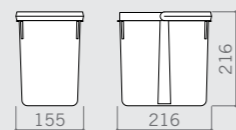

Tray 450/2 bases
Vassoio 450/2 basi

Tray 500/2 bases
Vassoio 500/2 basi

600/700

Drawer bins

Pattumiere per cassetto

The bins are available in two heights H 266 mm and H 216 mm, to be adapted to all modern furniture solutions including those using the gola profiles. We offer combinations of different sizes: 15, 12, 7 and 6 liter capacity. Container trays are highly functional, as they are easy to trim in width.

cod. 820121601

1x 15 lt + 2x 7 lt bins
1 pattumiera da 15 lt + 2 da 7 lt

cod. 820121701

800/900

Drawer bins Pattumiere per cassetto

Leave nothing to chance!
Even in the larger modules:
800 / 900 we take advantage
of all the tray space, also thanks
to the housing placed side-
by-side and behind the bin.
Detergents, sponges, bags...
an easy way to reorder everyday
products.

Nulla è lasciato al caso,
anche nei moduli più grandi,
800 / 900 sfruttiamo tutti gli
spazi del vassoio, anche grazie
alle vaschette posizionate
lateralmente e dietro gli alloggi
dei cestini. Detergenti, spugne,
sacchetti...
un modo semplice per riordinare
prodotti di uso quotidiano.

Dumpster drawer 900
/ 2x12lt+2x6lt

Tray 800

Bin 6 lt

Bin 7 lt

Tray 900

Bin 12 lt

Bin 15 lt

	H 216 12lt 6lt	H 266 15lt 7lt
cod. 820010701	cod. 820122201	cod. 820123201
 Tray 800 Vassoio 800	 2x 12lt+2x6lt bins 2 pattumiere da 12lt+2 da 6lt	 2x 15lt+2x7lt bins 2 pattumiere da 15lt+2 da 7lt
	cod. 820121801	cod. 820121901
	 3x 12lt bins 3 pattumiere da 12lt	 3x 15lt bins 3 pattumiere da 15lt
cod. 820010801	cod. 820122201	cod. 820123201
 Tray 900 Vassoio 900	 2x 12lt+2x6lt bins 2 pattumiere da 12lt+2 da 6lt	 2x 15lt+2x7lt bins 2 pattumiere da 15lt+2 da 7lt
	cod. 820121801	cod. 820121901
	 3x 12lt bins 3 pattumiere da 12lt	 3x 15lt bins 3 pattumiere da 15lt