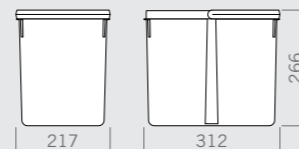

Tray 450/2 bases
Vassoio 450/2 basi

Tray 500/2 bases
Vassoio 500/2 basi

600/700

Drawer bins

Pattumiere per cassetto

The bins are available in two heights H 266 mm and H 216 mm, to be adapted to all modern furniture solutions including those using the gola profiles. We offer combinations of different sizes: 15, 12, 7 and 6 liter capacity. Container trays are highly functional, as they are easy to trim in width.

I cestini sono disponibili in due altezze H 266 mm e H 216 mm, per essere adattati a tutte le soluzioni dei mobili moderni inclusi quelli che utilizzano i profili gola. Offriamo combinazioni con diverse dimensioni: 15, 12, 7 e 6 litri di capacità. I vassoi contenitivi sono altamente funzionali, essendo facilmente rifilabili.

Tray 600

Bin 6 lt

Bin 7 lt

Tray 700

Bin 12 lt

Bin 15 lt

H 216

12 lt