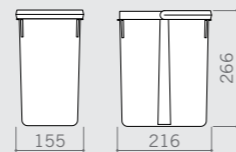

Tray 450/2 bases
Vassoio 450/2 basi

Tray 500/2 bases
Vassoio 500/2 basi

600/700

Drawer bins

Pattumiere per cassetto

The bins are available in two heights H 266 mm and H 216 mm, to be adapted to all modern furniture solutions including those using the gola profiles. We offer combinations of different sizes: 15, 12, 7 and 6 liter capacity. Container trays are highly functional, as they are easy to trim in width.

Dumpster drawer 900
/ 2x12lt+2x6lt

Tray 800

Bin 6 lt

Bin 7 lt

Tray 900

Bin 12 lt

Bin 15 lt

	H 216 12lt 6lt	H 266 15lt 7lt
cod. 820010701	cod. 820122201	cod. 820123201
 Tray 800 Vassoio 800	 2x 12lt+2x6lt bins 2 pattumiere da 12lt+2 da 6lt	 2x 15lt+2x7lt bins 2 pattumiere da 15lt+2 da 7lt
	cod. 820121801	cod. 820121901
	 3x 12lt bins 3 pattumiere da 12lt	 3x 15lt bins 3 pattumiere da 15lt
cod. 820010801	cod. 820122201	cod. 820123201
 Tray 900 Vassoio 900	 2x 12lt+2x6lt bins 2 pattumiere da 12lt+2 da 6lt	 2x 15lt+2x7lt bins 2 pattumiere da 15lt+2 da 7lt
	cod. 820121801	cod. 820121901
	 3x 12lt bins 3 pattumiere da 12lt	 3x 15lt bins 3 pattumiere da 15lt

E per chi vuole organizzare i grandi spazi, i moduli da 1000 / 1200 sono perfetti per creare le più svariate combinazioni, adatte a soddisfare le richieste più esigenti.

Dumpster drawer 1200
/ 3x12lt+2x6lt

Tray 1000

Bin 6 lt

Bin 7 lt

Tray 1200

Bin 12 lt

Bin 15 lt

	H 216 12lt 6lt	H 266 15lt 7lt
cod. 820010901	cod. 820122201	cod. 820123201
	 2x 12lt+2x6lt bins 2 pattumiere da 12lt+2 da 6lt	 2x 15lt+2x7lt bins 2 pattumiere da 15lt+2 da 7lt
 Tray 1000 Vassoio 1000	cod. 820121801	cod. 820121901
	 3x 12lt bins 3 pattumiere da 12lt	 3x 7lt bins 3 pattumiere da 7lt
cod. 820011001	cod. 820122301	cod. 820123301
	 3x 12lt+2x6lt bins 3 pattumiere da 12lt+2 da 6lt	 3x 15lt+2x7lt bins 3 pattumiere da 15lt+2 da 7lt
 Tray 1200 Vassoio 1200	cod. 820124101	cod. 820124201
	 4x 12lt bins 4 pattumiere da 12lt	 4x 15lt bins 4 pattumiere da 15lt