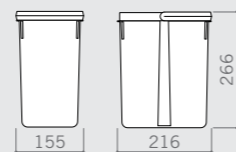

Tray 450/2 bases
Vassoio 450/2 basi

Tray 500/2 bases
Vassoio 500/2 basi

600/700

Drawer bins

Pattumiere per cassetto

The bins are available in two heights H 266 mm and H 216 mm, to be adapted to all modern furniture solutions including those using the gola profiles. We offer combinations of different sizes: 15, 12, 7 and 6 liter capacity. Container trays are highly functional, as they are easy to trim in width.

I cestini sono disponibili in due altezze H 266 mm e H 216 mm, per essere adattati a tutte le soluzioni dei mobili moderni inclusi quelli che utilizzano i profili gola. Offriamo combinazioni con diverse dimensioni: 15, 12, 7 e 6 litri di capacità. I vassoi contenitivi sono altamente funzionali, essendo facilmente rifilabili.

Tray 600

Bin 6 lt

Bin 7 lt

Tray 700

Bin 12 lt

Bin 15 lt

H 216

12 lt