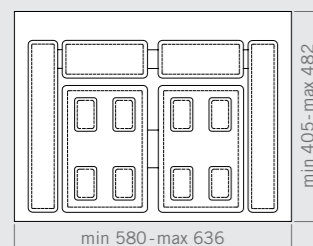

Tray 450/2 bases
Vassoio 450/2 basi

Tray 500/2 bases
Vassoio 500/2 basi

600/700

Drawer bins

Pattumiere per cassetto

The bins are available in two heights H 266 mm and H 216 mm, to be adapted to all modern furniture solutions including those using the gola profiles. We offer combinations of different sizes: 15, 12, 7 and 6 liter capacity. Container trays are highly functional, as they are easy to trim in width.

I cestini sono disponibili in due altezze H 266 mm e H 216 mm, per essere adattati a tutte le soluzioni dei mobili moderni inclusi quelli che utilizzano i profili gola. Offriamo combinazioni con diverse dimensioni: 15, 12, 7 e 6 litri di capacità. I vassoi contenitivi sono altamente funzionali, essendo facilmente rifilabili.

Tray 600

Bin 6 lt

Bin 7 lt

Tray 700

Bin 12 lt

Bin 15 lt

H 216

12 lt