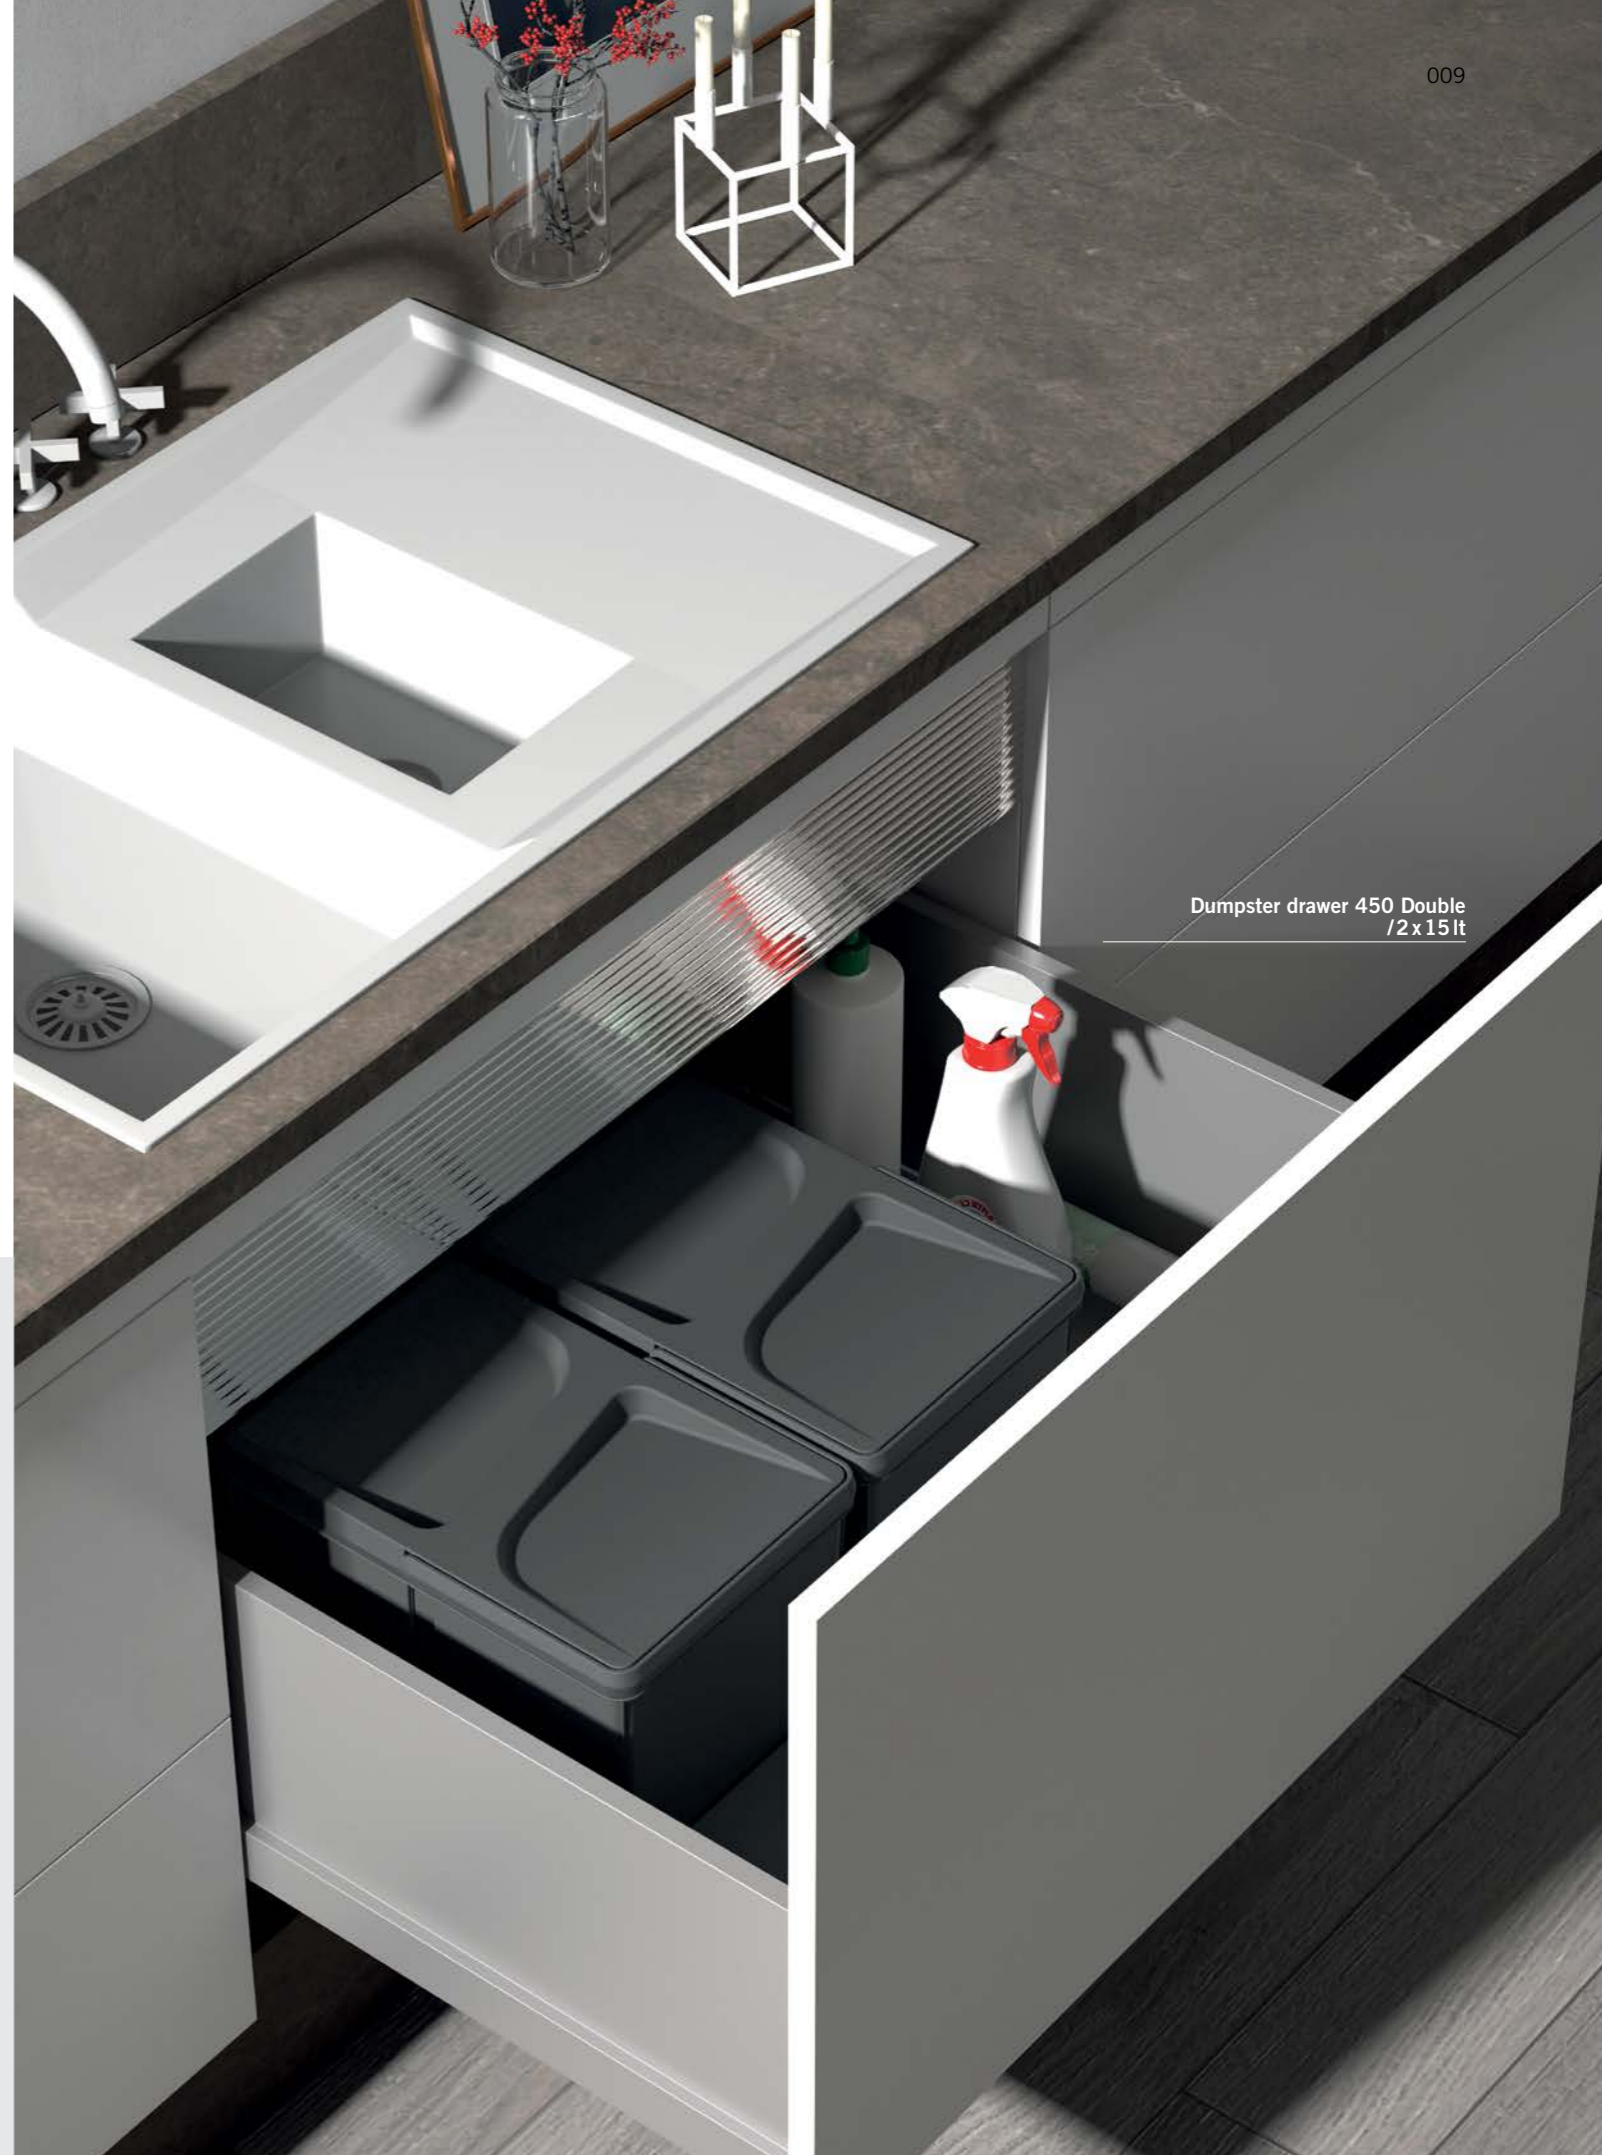

Dumpster drawer 450 Double / 2 x 15lt

Bin 6 lt

Bin 12 lt