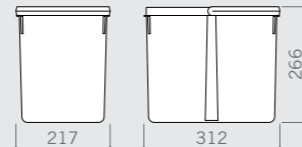

E per chi vuole organizzare i grandi spazi, i moduli da 1000 / 1200 sono perfetti per creare le più svariate combinazioni, adatte a soddisfare le richieste più esigenti.

Dumpster drawer 1200
/ 3x12lt+2x6lt

Tray 1000

Bin 6 lt

Bin 7 lt

Tray 1200

Bin 12 lt

Bin 15 lt

	H 216 12lt 6lt	H 266 15lt 7lt
cod. 820010901	cod. 820122201	cod. 820123201
	 2x 12lt+2x6lt bins 2 pattumiere da 12lt+2 da 6lt	 2x 15lt+2x7lt bins 2 pattumiere da 15lt+2 da 7lt
 Tray 1000 Vassoio 1000	cod. 820121801	cod. 820121901
	 3x 12lt bins 3 pattumiere da 12lt	 3x 7lt bins 3 pattumiere da 7lt
cod. 820011001	cod. 820122301	cod. 820123301
	 3x 12lt+2x6lt bins 3 pattumiere da 12lt+2 da 6lt	 3x 15lt+2x7lt bins 3 pattumiere da 15lt+2 da 7lt
 Tray 1200 Vassoio 1200	cod. 820124101	cod. 820124201
	 4x 12lt bins 4 pattumiere da 12lt	 4x 15lt bins 4 pattumiere da 15lt