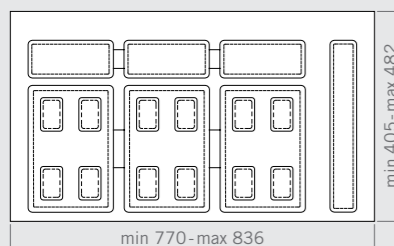

Dumpster drawer 900
/ 2x12lt+2x6lt

Tray 800

Bin 6 lt

Bin 7 lt

Tray 900

Bin 12 lt

Bin 15 lt

	H 216 12lt 6lt	H 266 15lt 7lt
cod. 820010701	cod. 820122201	cod. 820123201
 Tray 800 Vassoio 800	 2x 12lt+2x6lt bins 2 pattumiere da 12lt+2 da 6lt	 2x 15lt+2x7lt bins 2 pattumiere da 15lt+2 da 7lt
	cod. 820121801	cod. 820121901
	 3x 12lt bins 3 pattumiere da 12lt	 3x 15lt bins 3 pattumiere da 15lt
cod. 820010801	cod. 820122201	cod. 820123201
 Tray 900 Vassoio 900	 2x 12lt+2x6lt bins 2 pattumiere da 12lt+2 da 6lt	 2x 15lt+2x7lt bins 2 pattumiere da 15lt+2 da 7lt
	cod. 820121801	cod. 820121901
	 3x 12lt bins 3 pattumiere da 12lt	 3x 15lt bins 3 pattumiere da 15lt