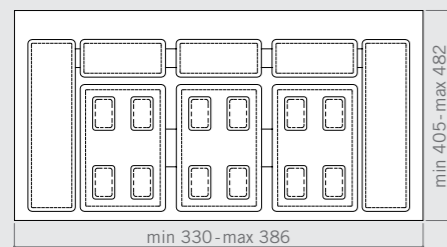

1000/1200

Drawer bins Pattumiere per cassetto

And for those who want to organize large spaces, 1000 / 1200 modules are perfect for creating the most varied combinations, to suit the most demanding requirements.

E per chi vuole organizzare i grandi spazi, i moduli da 1000 / 1200 sono perfetti per creare le più svariate combinazioni, adatte a soddisfare le richieste più esigenti.

Tray 1000

Bin 6 lt

Bin 7 lt

Tray 1200

Bin 12 lt

Bin 15 lt

	H 216 12lt 6lt	H 266 15lt 7lt
cod. 820010901	cod. 820122201	cod. 820123201
	  2x 12lt+2x6lt bins 2 pattumiere da 12lt+2 da 6lt	 2x 15lt+2x7lt bins 2 pattumiere da 15lt+2 da 7lt
  Tray 1000 Vassoio 1000	cod. 820121801	cod. 820121901
	  3x 12lt bins 3 pattumiere da 12lt	 3x 7lt bins 3 pattumiere da 7lt
cod. 820011001	cod. 820122301	cod. 820123301
	  3x 12lt+2x6lt bins 3 pattumiere da 12lt+2 da 6lt	 3x 15lt+2x7lt bins 3 pattumiere da 15lt+2 da 7lt
  Tray 1200 Vassoio 1200	cod. 820124101	cod. 820124201
	  4x 12lt bins 4 pattumiere da 12lt	 4x 15lt bins 4 pattumiere da 15lt