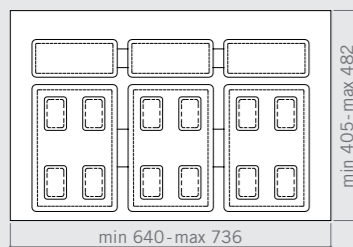

800/900

Drawer bins Pattumiere per cassetto

Leave nothing to chance!
Even in the larger modules:
800 / 900 we take advantage
of all the tray space, also thanks
to the housing placed side-
by-side and behind the bin.
Detergents, sponges, bags...
an easy way to reorder everyday
products.

Nulla è lasciato al caso,
anche nei moduli più grandi,
800 / 900 sfruttiamo tutti gli
spazi del vassoio, anche grazie
alle vaschette posizionate
lateralmente e dietro gli alloggi
dei cestini. Detergenti, spugne,
sacchetti...
un modo semplice per riordinare
prodotti di uso quotidiano.

Tray 800

Bin 6 lt

Bin 7 lt

Tray 900

Bin 12 lt

Bin 15 lt

	H 216 12lt 6lt	H 266 15lt 7lt
cod. 820010701	cod. 820122201	cod. 820123201
  Tray 800 Vassoio 800	 2x 12lt+2x6lt bins 2 pattumiere da 12lt+2 da 6lt	 2x 15lt+2x7lt bins 2 pattumiere da 15lt+2 da 7lt
	cod. 820121801	cod. 820121901
	  3x 12lt bins 3 pattumiere da 12lt	 3x 15lt bins 3 pattumiere da 15lt
cod. 820010801	cod. 820122201	cod. 820123201
  Tray 900 Vassoio 900	 2x 12lt+2x6lt bins 2 pattumiere da 12lt+2 da 6lt	 2x 15lt+2x7lt bins 2 pattumiere da 15lt+2 da 7lt
	cod. 820121801	cod. 820121901
	  3x 12lt bins 3 pattumiere da 12lt	 3x 15lt bins 3 pattumiere da 15lt