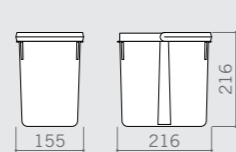

Tray 450/2 bases
Vassoio 450/2 basi

Tray 500/2 bases
Vassoio 500/2 basi

600/700

Drawer bins

Pattumiere per cassetto

The bins are available in two heights H 266 mm and H 216 mm, to be adapted to all modern furniture solutions including those using the gola profiles. We offer combinations of different sizes: 15, 12, 7 and 6 liter capacity. Container trays are highly functional, as they are easy to trim in width.

Dumpster drawer 900
/ 2x12lt+2x6lt

Tray 800

Bin 6 lt

Bin 7 lt

Tray 900

Bin 12 lt

Bin 15 lt

	H 216 12lt 6lt	H 266 15lt 7lt
cod. 820010701	cod. 820122201	cod. 820123201
 Tray 800 Vassoio 800	 2x 12lt+2x6lt bins 2 pattumiere da 12lt+2 da 6lt	 2x 15lt+2x7lt bins 2 pattumiere da 15lt+2 da 7lt
	cod. 820121801	cod. 820121901
	 3x 12lt bins 3 pattumiere da 12lt	 3x 15lt bins 3 pattumiere da 15lt
cod. 820010801	cod. 820122201	cod. 820123201
 Tray 900 Vassoio 900	 2x 12lt+2x6lt bins 2 pattumiere da 12lt+2 da 6lt	 2x 15lt+2x7lt bins 2 pattumiere da 15lt+2 da 7lt
	cod. 820121801	cod. 820121901
	 3x 12lt bins 3 pattumiere da 12lt	 3x 15lt bins 3 pattumiere da 15lt

E per chi vuole organizzare i grandi spazi, i moduli da 1000 / 1200 sono perfetti per creare le più svariate combinazioni, adatte a soddisfare le richieste più esigenti.

Dumpster drawer 1200
/ 3x12lt+2x6lt

Tray 1000

Bin 6 lt

Bin 7 lt

Tray 1200

Bin 12 lt

Bin 15 lt

	H 216 12lt 6lt	H 266 15lt 7lt
cod. 820010901	cod. 820122201	cod. 820123201
	 2x 12lt+2x6lt bins 2 pattumiere da 12lt+2 da 6lt	 2x 15lt+2x7lt bins 2 pattumiere da 15lt+2 da 7lt
 Tray 1000 Vassoio 1000	cod. 820121801	cod. 820121901
	 3x 12lt bins 3 pattumiere da 12lt	 3x 7lt bins 3 pattumiere da 7lt
cod. 820011001	cod. 820122301	cod. 820123301
	 3x 12lt+2x6lt bins 3 pattumiere da 12lt+2 da 6lt	 3x 15lt+2x7lt bins 3 pattumiere da 15lt+2 da 7lt
 Tray 1200 Vassoio 1200	cod. 820124101	cod. 820124201
	 4x 12lt bins 4 pattumiere da 12lt	 4x 15lt bins 4 pattumiere da 15lt