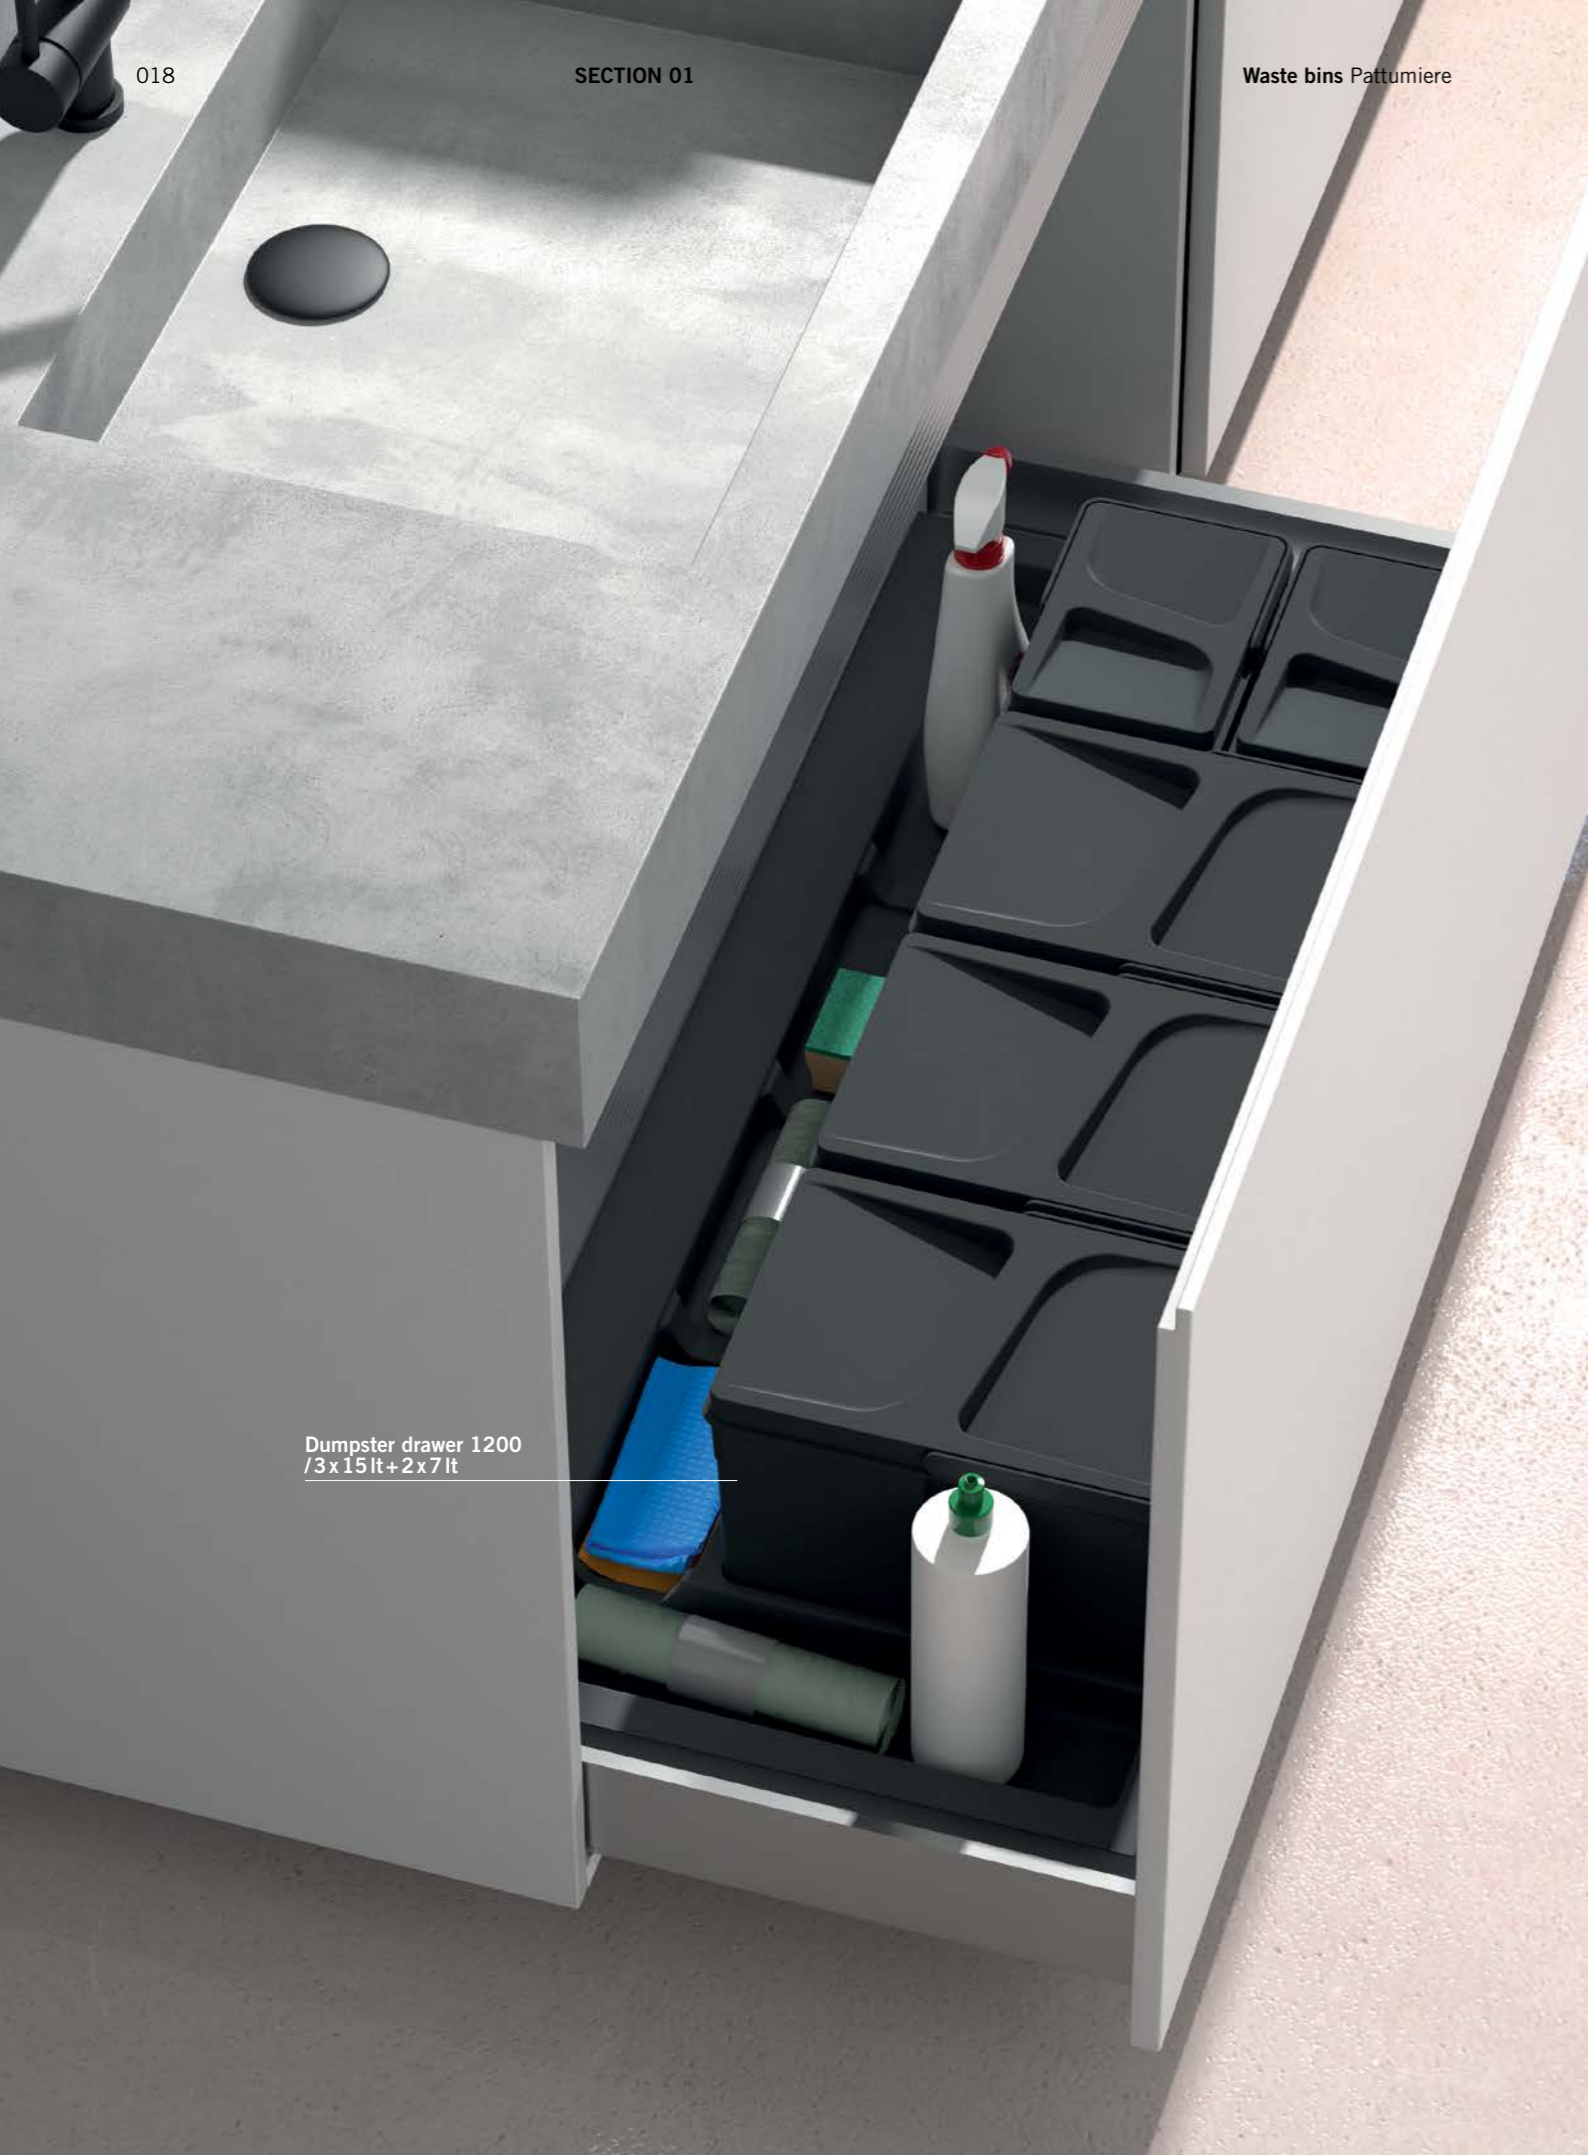

SECTION 01

Waste bins
Pattumiere

SINGLE /DOUBLE

Bins with door fixing
Pattumiere con fissaggio alla porta

Our bins are fixed directly onto one cabinet side and through a patented system. The lid opens and closes automatically with the opening of the door. The bin therefore becomes easy to use and to extract, highly functional for use but also for cleaning. The rectangular shape gives a modern feeling to the product, adapting to all cabinet bases from 450 mm. 15 lt or two 7 lt bins are available.

E per chi vuole organizzare i grandi spazi, i moduli da 1000 / 1200 sono perfetti per creare le più svariate combinazioni, adatte a soddisfare le richieste più esigenti.

Dumpster drawer 1200
/ 3x12lt+2x6lt

Dumpster drawer 1200
/ 3 x 15lt + 2 x 7lt

We had an idea that turned into an ambitious project. We want to offer, not only a design, but wide modularity and functionality. Dumpster is a new solution for the classic waste bin under the sink cabinet. The widest range for modularity and solutions, of waste bin, for the drawer system.

Abbiamo avuto un'idea che si è trasformata in un ambizioso progetto. Vogliamo offrirvi non solo design, ma ampia modularità e funzionalità. Dumpster è una nuova soluzione per il classico contenitore rifiuti applicato al mobile lavello, la più ampia gamma per modularità e soluzioni di cestini per sistemi cassetto.