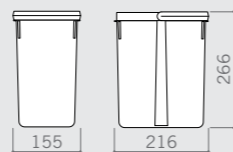

Drawer bins
 Pattumiere per cassetto

For those who want to maximize the small spaces, we offer different alternatives for drawer modules of 400 / 450 / 500 mm.

Per chi vuole sfruttare al massimo gli spazi, offriamo diverse alternative per i moduli cassetto da 400 / 450 / 500 mm.

Dumpster drawer 500 / 15lt

Dumpster drawer 450 Double / 2 x 15lt

Tray 450/1 base

Tray 500/1 base

Bin 6 lt

Bin 7 lt

Tray 450/2 bases

Tray 500/2 bases

Bin 12 lt

Bin 15 lt

450/450^{DOUBLE}

500/550^{DOUBLE}

H 216

12 lt

6 lt

H 266

I cestini sono disponibili in due altezze H 266 mm e H 216 mm, per essere adattati a tutte le soluzioni dei mobili moderni inclusi quelli che utilizzano i profili gola. Offriamo combinazioni con diverse dimensioni: 15, 12, 7 e 6 litri di capacità. I vassoi contenitivi sono altamente funzionali, essendo facilmente rifilabili.