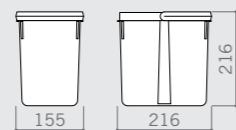

2 x 12 lt bins
2 pattumiere da 12 lt

cod. 820122101

2 x 15 lt bins
2 pattumiere da 15 lt

cod. 820123101

1 x 12 lt + 2 x 6 lt bins
1 pattumiera da 12 lt + 2 da 6 lt

1 x 15 lt + 2 x 7 lt bins
1 pattumiera da 15 lt + 2 da 7 lt

Tray 450/2 bases
Vassoio 450/2 basi

Tray 500/2 bases
Vassoio 500/2 basi

600/700

Drawer bins

Pattumiere per cassetto

The bins are available in two heights H 266 mm and H 216 mm, to be adapted to all modern furniture solutions including those using the gola profiles. We offer combinations of different sizes: 15, 12, 7 and 6 liter capacity. Container trays are highly functional, as they are easy to trim in width.

I cestini sono disponibili in due altezze H 266 mm e H 216 mm, per essere adattati a tutte le soluzioni dei mobili moderni inclusi quelli che utilizzano i profili gola. Offriamo combinazioni con diverse dimensioni: 15, 12, 7 e 6 litri di capacità. I vassoi contenitivi sono altamente funzionali, essendo facilmente rifilabili.

Tray 600

Bin 6 lt

Bin 7 lt

Tray 700

Bin 12 lt

Bin 15 lt

H 216

12 lt