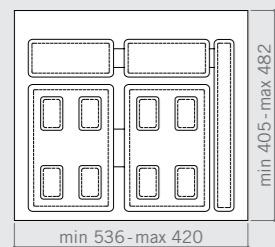

600/700

Drawer bins

Pattumiere per cassetto

The bins are available in two heights H 266 mm and H 216 mm, to be adapted to all modern furniture solutions including those using the gola profiles. We offer combinations of different sizes: 15, 12, 7 and 6 liter capacity. Container trays are highly functional, as they are easy to trim in width.

I cestini sono disponibili in due altezze H 266 mm e H 216 mm, per essere adattati a tutte le soluzioni dei mobili moderni inclusi quelli che utilizzano i profili gola. Offriamo combinazioni con diverse dimensioni: 15, 12, 7 e 6 litri di capacità. I vassoi contenitivi sono altamente funzionali, essendo facilmente rifilabili.

Tray 600

Bin 6 lt

Bin 7 lt

Tray 700

Bin 12 lt

Bin 15 lt

H 216

12 lt

6 lt

cod. 820010501

cod. 820121601

H 266

15 lt

7 lt

cod. 820121701

2x 12 lt bins
2 pattumiere da 12 lt

cod. 820122101

2x 15 lt bins
2 pattumiere da 15 lt

cod. 820123101

Tray 600
Vassoio 600

1x 12 lt + 2x 6 lt bins
1 pattumiera da 12 lt + 2 da 6 lt

cod. 820010601

cod. 820121601

1x 15 lt + 2x 7 lt bins
1 pattumiera da 15 lt + 2 da 7 lt

cod. 820121701

2x 12 lt bins
2 pattumiere da 12 lt

cod. 820122101

2x 15 lt bins
2 pattumiere da 15 lt

cod. 820123101

Tray 700
Vassoio 700

1x 12 lt + 2x 6 lt bins
1 pattumiera da 12 lt + 2 da 6 lt

cod. 820010601

cod. 820121601

1x 15 lt + 2x 7 lt bins
1 pattumiera da 15 lt + 2 da 7 lt

cod. 820121701