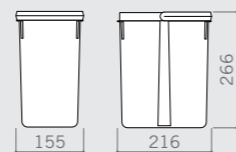

Tray 450/2 bases
Vassoio 450/2 basi

Tray 500/2 bases
Vassoio 500/2 basi

600/700

Drawer bins

Pattumiere per cassetto

The bins are available in two heights H 266 mm and H 216 mm, to be adapted to all modern furniture solutions including those using the gola profiles. We offer combinations of different sizes: 15, 12, 7 and 6 liter capacity. Container trays are highly functional, as they are easy to trim in width.

I cestini sono disponibili in due altezze H 266 mm e H 216 mm, per essere adattati a tutte le soluzioni dei mobili moderni inclusi quelli che utilizzano i profili gola. Offriamo combinazioni con diverse dimensioni: 15, 12, 7 e 6 litri di capacità. I vassoi contenitivi sono altamente funzionali, essendo facilmente rifilabili.

Nulla è lasciato al caso,
anche nei moduli più grandi,
800 / 900 sfruttiamo tutti gli
spazi del vassoio, anche grazie
alle vaschette posizionate
lateralmente e dietro gli alloggi
dei cestini. Detergenti, spugne,
sacchetti...
un modo semplice per riordinare
prodotti di uso quotidiano.

Dumpster drawer 900
/ 2x12lt+2x6lt

Tray 800

Bin 6 lt

Bin 7 lt

Tray 900

Bin 12 lt

Bin 15 lt

	H 216 12lt 6lt	H 266 15lt 7lt
cod. 820010701	cod. 820122201	cod. 820123201
 Tray 800 Vassoio 800	 2x 12lt+2x6lt bins 2 pattumiere da 12lt+2 da 6lt	 2x 15lt+2x7lt bins 2 pattumiere da 15lt+2 da 7lt
	cod. 820121801	cod. 820121901
	 3x 12lt bins 3 pattumiere da 12lt	 3x 15lt bins 3 pattumiere da 15lt
cod. 820010801	cod. 820122201	cod. 820123201
 Tray 900 Vassoio 900	 2x 12lt+2x6lt bins 2 pattumiere da 12lt+2 da 6lt	 2x 15lt+2x7lt bins 2 pattumiere da 15lt+2 da 7lt
	cod. 820121801	cod. 820121901
	 3x 12lt bins 3 pattumiere da 12lt	 3x 15lt bins 3 pattumiere da 15lt