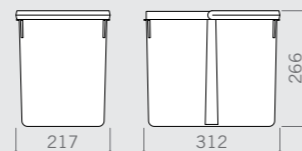

Tray 450/2 bases
Vassoio 450/2 basi

Tray 500/2 bases
Vassoio 500/2 basi

600/700

Drawer bins

Pattumiere per cassetto

The bins are available in two heights H 266 mm and H 216 mm, to be adapted to all modern furniture solutions including those using the gola profiles. We offer combinations of different sizes: 15, 12, 7 and 6 liter capacity. Container trays are highly functional, as they are easy to trim in width.

Nulla è lasciato al caso,
anche nei moduli più grandi,
800 / 900 sfruttiamo tutti gli
spazi del vassoio, anche grazie
alle vaschette posizionate
lateralmente e dietro gli alloggi
dei cestini. Detergenti, spugne,
sacchetti...
un modo semplice per riordinare
prodotti di uso quotidiano.

Dumpster drawer 900
/ 2x12lt+2x6lt

Tray 800

Bin 6 lt

Bin 7 lt

Tray 900

Bin 12 lt

Bin 15 lt

	H 216 12lt 6lt	H 266 15lt 7lt
cod. 820010701	cod. 820122201	cod. 820123201
 Tray 800 Vassoio 800	 2x 12lt+2x6lt bins 2 pattumiere da 12lt+2 da 6lt	 2x 15lt+2x7lt bins 2 pattumiere da 15lt+2 da 7lt
	cod. 820121801	cod. 820121901
	 3x 12lt bins 3 pattumiere da 12lt	 3x 15lt bins 3 pattumiere da 15lt
cod. 820010801	cod. 820122201	cod. 820123201
 Tray 900 Vassoio 900	 2x 12lt+2x6lt bins 2 pattumiere da 12lt+2 da 6lt	 2x 15lt+2x7lt bins 2 pattumiere da 15lt+2 da 7lt
	cod. 820121801	cod. 820121901
	 3x 12lt bins 3 pattumiere da 12lt	 3x 15lt bins 3 pattumiere da 15lt

1000/1200

Drawer bins Pattumiere per cassetto

And for those who want to organize large spaces, 1000 / 1200 modules are perfect for creating the most varied combinations, to suit the most demanding requirements.