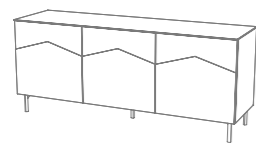

Scheda Tecnica - Technical data sheet

MADIA 3 ANTE | BUFFET 3 DOORS
180 x 50 x 80 cm
70,9" x 19,7" H 31,5"

SPECCHIERA | MIRROR
Ø 120 cm
Ø 47"

Piede in metallo verniciato antracite
Metal feet antracite varnish

Schienale spessore 18 mm
Back panel 18 mm thickness

Ante con chiusura ammortizzata
Door with soft close

Imballo con elevata protezione
High protection packing