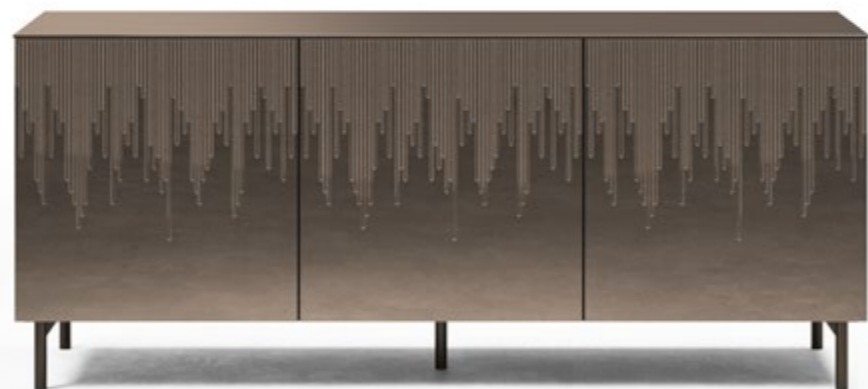

Atena

Laccato Visone e specchi bronzati
Mink lacquered and bronzed mirrors

Scheda Tecnica - Technical data sheet