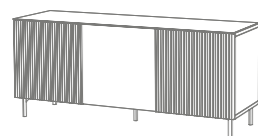

MADIA 3 ANTE | BUFFET 3 DOORS
180 x 50 x 80 cm
70,9" x 19,7" H 31,5"

SPECCHIERA | MIRROR
177 x 126 cm
69,7" x 49,6"

Piede a slitta in metallo
verniciato antracite
Sled metal feet antracite varnish

Ante con chiusura ammortizzata
Door with soft close

Schienale spessore 18 mm
Back panel 18 mm thickness

Imballo con elevata protezione
High protection packing

Minerva

Laccato avorio opaco e impiallacciatura rovere scuro con lavorazione 3D
Ivory soft touch lacquered and dark oak veneering with 3D woodwork

Scheda Tecnica - Technical data sheet

MADIA 3 ANTE | BUFFET 3 DOORS
180 x 50 x 80 cm
70,9" x 19,7" H 31,5"

Piede in metallo verniciato bronzo
Metal feet bronze varnish

Legno lavorato in 3d
Wood 3d worked