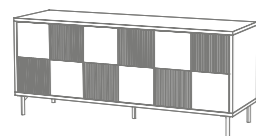

Ade

Impiallacciatura frassino grigio con lavorazione 3D e specchi martellato argento
3D woodwork oakwood and hammered silver mirrors

Scheda Tecnica - Technical data sheet

MADIA 3 ANTE | BUFFET 3 DOORS
180 x 50 x 80 cm
70,9" x 19,7" H 31,5"