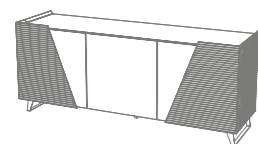

Scheda Tecnica - Technical data sheet

MADIA 3 ANTE | BUFFET 3 DOORS
180 x 50 x 80 cm
70,9" x 19,7" H 31,5"