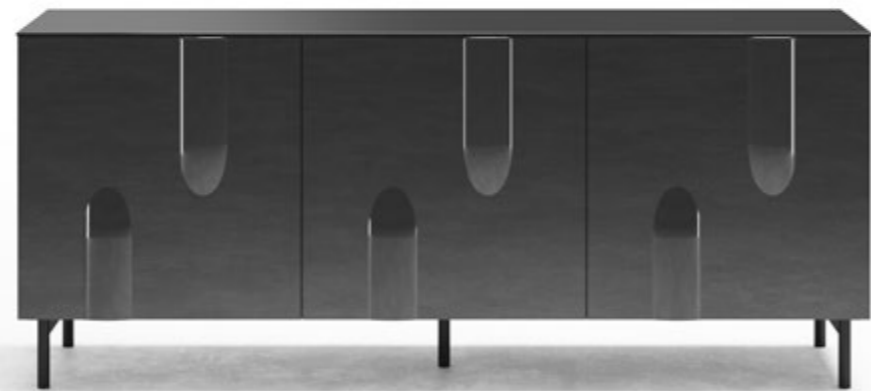

Giunone

Laccato antracite e specchi lavorati 3D fumé
Antracite soft touch lacquered and 3D worked smoky mirrors

Scheda Tecnica - Technical data sheet