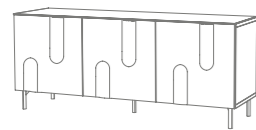

Scheda Tecnica - Technical data sheet

MADIA 3 ANTE | BUFFET 3 DOORS
180 x 50 x 80 cm
70,9" x 19,7" H 31,5"