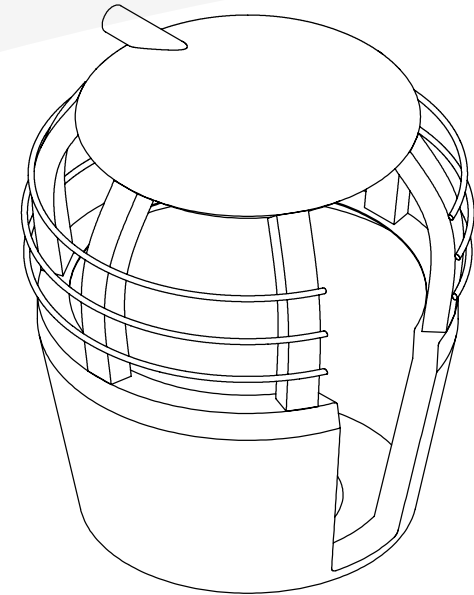

## Structure

### BIG GONDOLAS

1.47 m - 4.82 ft

1.13 m - 3.7 ft

1.87 m - 6.13 ft

SARTORI  
AMUSEMENT RIDES

**SARTORI**  
AMUSEMENT RIDES

**SARTORI**  
AMUSEMENT RIDES

**SARTORI**  
AMUSEMENT RIDES