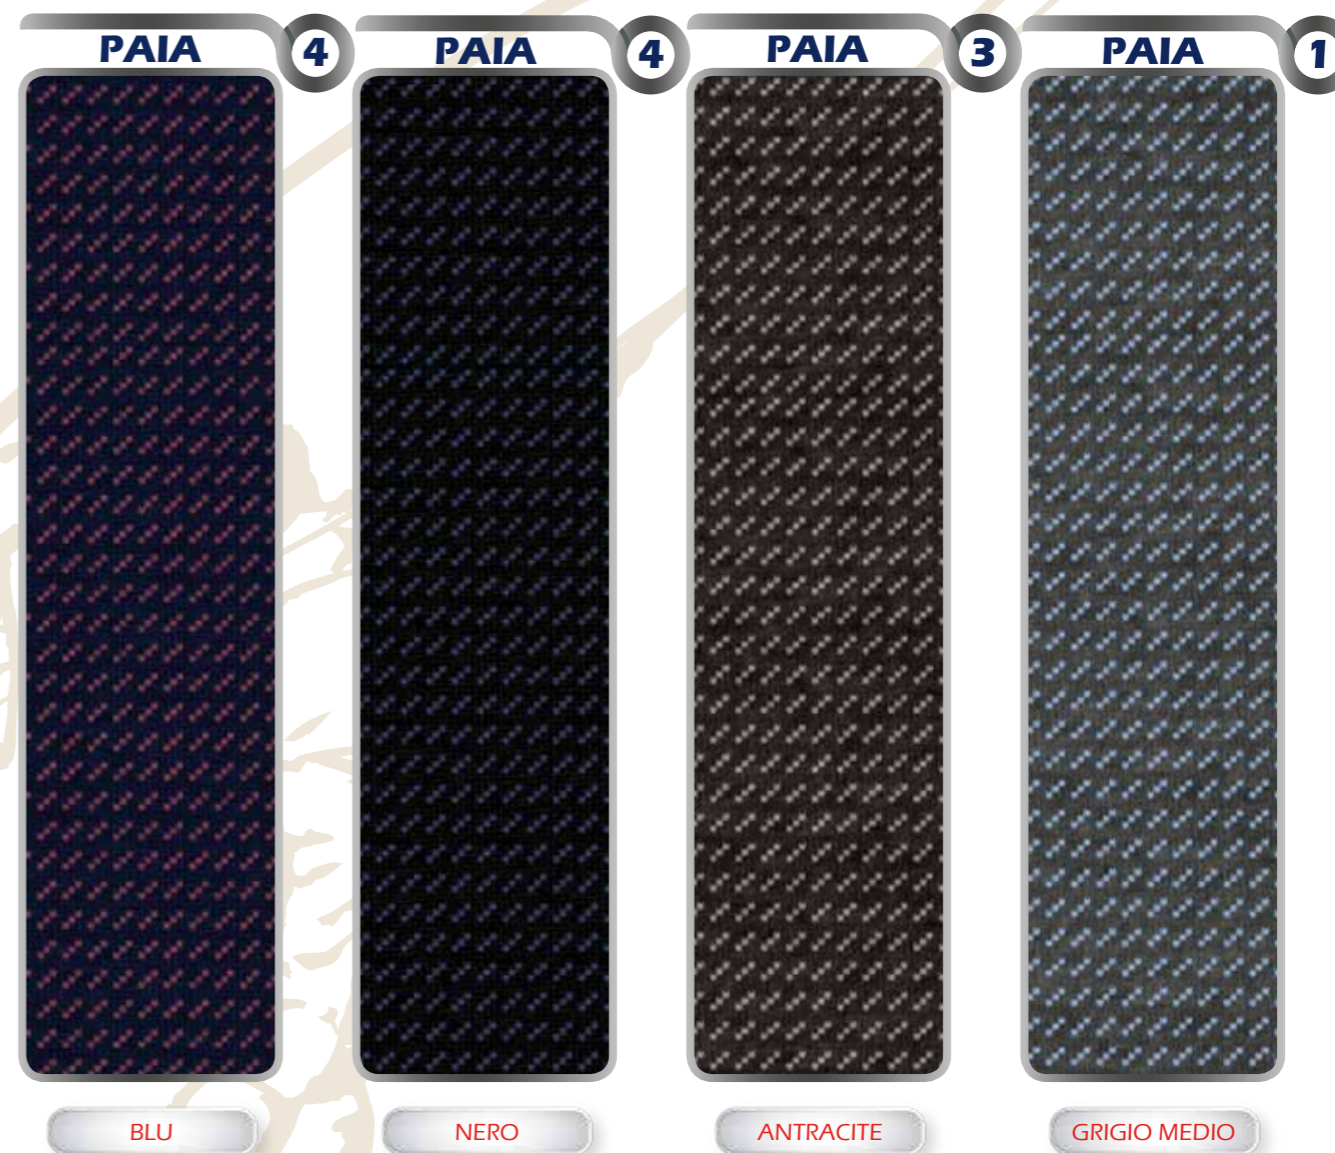

CORTO HC326

LUNGO HC327

COLORE **BASIC**
CONFEZIONE **CAVALLOTTO SINGOLO**
SCATOLO **12 PAIA**
TG **39 - 46**