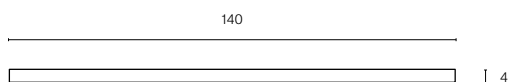

Specchio tondo 2018

Design
Roberto Cicchinè, 2018

Vista dall'alto
/From the top

Vista frontale
/Front view

Vista laterale
/Side view

Materiali
/Materials

Noce nazionale, Specchio vetro
/European walnut, Glass mirror

Dimensioni
/Size

Ø 140 cm
P 4 cm

Peso
/Weight

40 kg

Volume
/Volume

0,19 m³

Colli
/Pieces

1