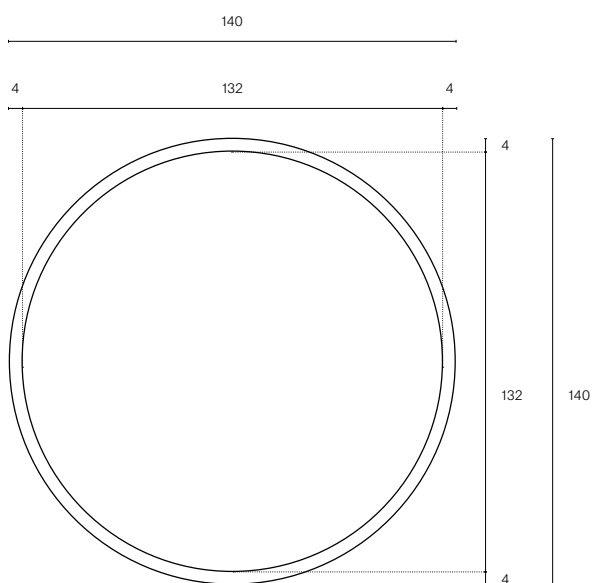

Specchio tondo 2018

Design
Roberto Cicchinè, 2018

Vista dall'alto
/From the top

Vista frontale
/Front view

Vista laterale
/Side view

Materiali
/Materials

Noce nazionale, Specchio vetro
/European walnut, Glass mirror

Dimensioni
/Size

Ø 140 cm
P 4 cm

Peso
/Weight

40 kg

Volume
/Volume

0,19 m³

Colli
/Pieces

1