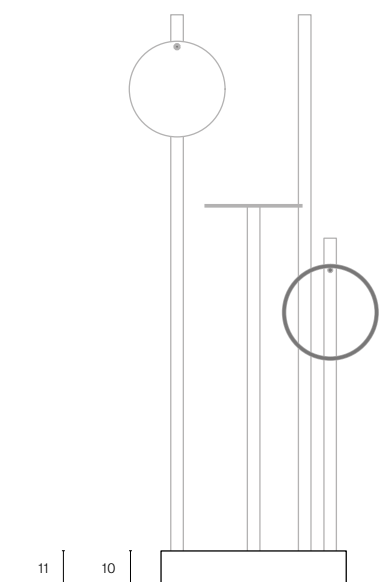

## Multiuso

2017

Design  
Maria Francesca NovelliVista dall'alto  
/From the topSolo base, accessori a scelta  
non inclusi/Only basement.  
Accessories not included.Accessori nella pagina  
successiva / Accessories  
next to this page.Vista frontale  
/Front viewVista laterale  
/Side viewMateriali  
/MaterialsNoce nazionale, Ferro verniciato  
/European walnut, Laquered ironDimensioni  
/SizeL 58 cm  
P 26 cm  
H 11 cmPeso  
/Weight

18 kg

Volume  
/Volume0,025 m<sup>3</sup>Colli  
/Pieces

1

Multiuso  
Accessories

2017

Design  
Maria Francesca Novelli

Accessori a scelta per la composizione  
/Accessories at your choice for the composition

| 1 | Materiali<br>/Materials  | Dimensioni<br>/Size  | Peso<br>/Weight | Volume<br>/Volume    | Colli<br>/Pieces |
|---|--|----------------------|-----------------|----------------------|------------------|
|   | Noce nazionale, Ferro verniciato, Acciaio cromato supemirror /European walnut, Laquered iron, High gloss chromed steel | Ø 3,9 cm<br>H 177 cm | 2,20 kg         | 0,02 m <sup>3</sup>  | 1                |
| 2 | Materiali<br>/Materials  | Dimensioni<br>/Size  | Peso<br>/Weight | Volume<br>/Volume    | Colli<br>/Pieces |
|   | Noce nazionale, Ferro verniciato /European walnut, Laquered iron   | Ø 3,9 cm<br>H 117 cm | 2 kg            | 0,01 m <sup>3</sup>  | 1                |
| 3 | Materiali<br>/Materials  | Dimensioni<br>/Size  | Peso<br>/Weight | Volume<br>/Volume    | Colli<br>/Pieces |
|   | Noce nazionale /European walnut  | Ø 3,9 cm<br>H 177 cm | 1,1 kg          | 0,009 m <sup>3</sup> | 1                |
| 4 | Materiali<br>/Materials  | Dimensioni<br>/Size  | Peso<br>/Weight | Volume<br>/Volume    | Colli<br>/Pieces |
|   | Noce nazionale, Ferro verniciato /European walnut, Laquered iron   | Ø 3,9 cm<br>H 107 cm | 1,9 kg          | 0,01 m <sup>3</sup>  | 1                |