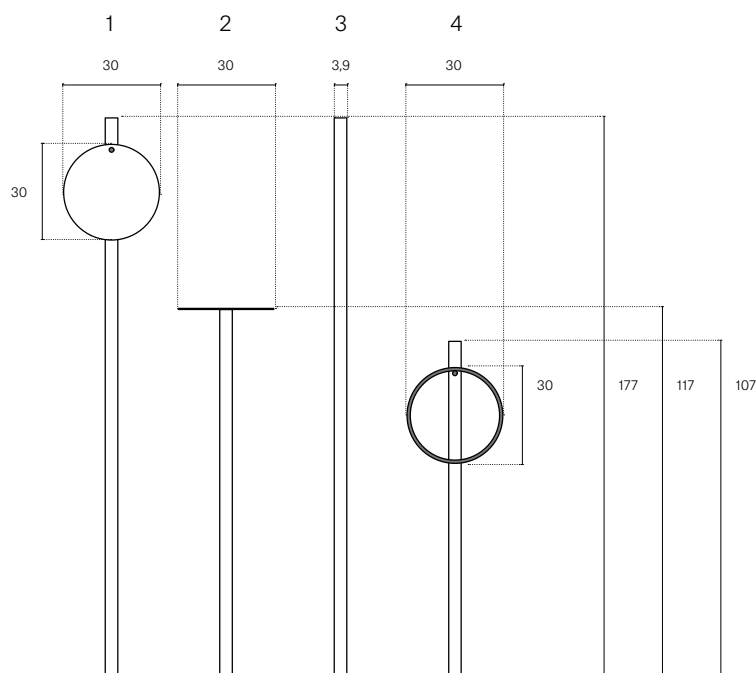

## Multiuso

2017

Design  
Maria Francesca NovelliVista dall'alto  
/From the topSolo base, accessori a scelta  
non inclusi/Only basement.  
Accessories not included.Accessori nella pagina  
successiva / Accessories  
next to this page.Vista frontale  
/Front viewVista laterale  
/Side viewMateriali  
/MaterialsNoce nazionale, Ferro verniciato  
/European walnut, Laquered ironDimensioni  
/SizeL 58 cm  
P 26 cm  
H 11 cmPeso  
/Weight

18 kg

Volume  
/Volume0,025 m<sup>3</sup>Colli  
/Pieces

1

Multiuso  
Accessories

2017

Design  
Maria Francesca Novelli

Accessori a scelta per la composizione  
/Accessories at your choice for the composition

| 1 | Materiali<br>/Materials  | Dimensioni<br>/Size  | Peso<br>/Weight | Volume<br>/Volume    | Colli<br>/Pieces |
|---|--|----------------------|-----------------|----------------------|------------------|
|   | Noce nazionale, Ferro verniciato, Acciaio cromato supemirror /European walnut, Laquered iron, High gloss chromed steel | Ø 3,9 cm<br>H 177 cm | 2,20 kg         | 0,02 m <sup>3</sup>  | 1                |
| 2 | Materiali<br>/Materials  | Dimensioni<br>/Size  | Peso<br>/Weight | Volume<br>/Volume    | Colli<br>/Pieces |
|   | Noce nazionale, Ferro verniciato /European walnut, Laquered iron   | Ø 3,9 cm<br>H 117 cm | 2 kg            | 0,01 m <sup>3</sup>  | 1                |
| 3 | Materiali<br>/Materials  | Dimensioni<br>/Size  | Peso<br>/Weight | Volume<br>/Volume    | Colli<br>/Pieces |
|   | Noce nazionale /European walnut  | Ø 3,9 cm<br>H 177 cm | 1,1 kg          | 0,009 m <sup>3</sup> | 1                |
| 4 | Materiali<br>/Materials  | Dimensioni<br>/Size  | Peso<br>/Weight | Volume<br>/Volume    | Colli<br>/Pieces |
|   | Noce nazionale, Ferro verniciato /European walnut, Laquered iron   | Ø 3,9 cm<br>H 107 cm | 1,9 kg          | 0,01 m <sup>3</sup>  | 1                |