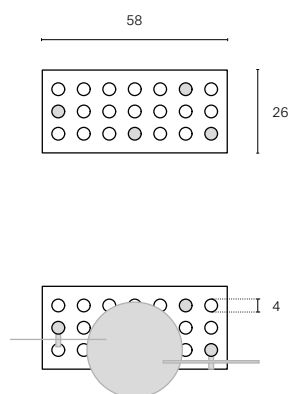

## Multiuso

2017

Design  
Maria Francesca NovelliVista dall'alto  
/From the topSolo base, accessori a scelta  
non inclusi/Only basement.  
Accessories not included.Accessori nella pagina  
successiva / Accessories  
next to this page.Vista frontale  
/Front viewVista laterale  
/Side viewMateriali  
/MaterialsNoce nazionale, Ferro verniciato  
/European walnut, Laquered ironDimensioni  
/SizeL 58 cm  
P 26 cm  
H 11 cmPeso  
/Weight

18 kg

Volume  
/Volume0,025 m<sup>3</sup>Colli  
/Pieces

1

Multiuso  
Accessories

2017

Design  
Maria Francesca Novelli

Accessori a scelta per la composizione  
/Accessories at your choice for the composition

| 1 | Materiali<br>/Materials  | Dimensioni<br>/Size  | Peso<br>/Weight | Volume<br>/Volume    | Colli<br>/Pieces |
|---|--|----------------------|-----------------|----------------------|------------------|
|   | Noce nazionale, Ferro verniciato, Acciaio cromato supemirror /European walnut, Laquered iron, High gloss chromed steel | Ø 3,9 cm<br>H 177 cm | 2,20 kg         | 0,02 m <sup>3</sup>  | 1                |
| 2 | Materiali<br>/Materials  | Dimensioni<br>/Size  | Peso<br>/Weight | Volume<br>/Volume    | Colli<br>/Pieces |
|   | Noce nazionale, Ferro verniciato /European walnut, Laquered iron   | Ø 3,9 cm<br>H 117 cm | 2 kg            | 0,01 m <sup>3</sup>  | 1                |
| 3 | Materiali<br>/Materials  | Dimensioni<br>/Size  | Peso<br>/Weight | Volume<br>/Volume    | Colli<br>/Pieces |
|   | Noce nazionale /European walnut  | Ø 3,9 cm<br>H 177 cm | 1,1 kg          | 0,009 m <sup>3</sup> | 1                |
| 4 | Materiali<br>/Materials  | Dimensioni<br>/Size  | Peso<br>/Weight | Volume<br>/Volume    | Colli<br>/Pieces |
|   | Noce nazionale, Ferro verniciato /European walnut, Laquered iron   | Ø 3,9 cm<br>H 107 cm | 1,9 kg          | 0,01 m <sup>3</sup>  | 1                |