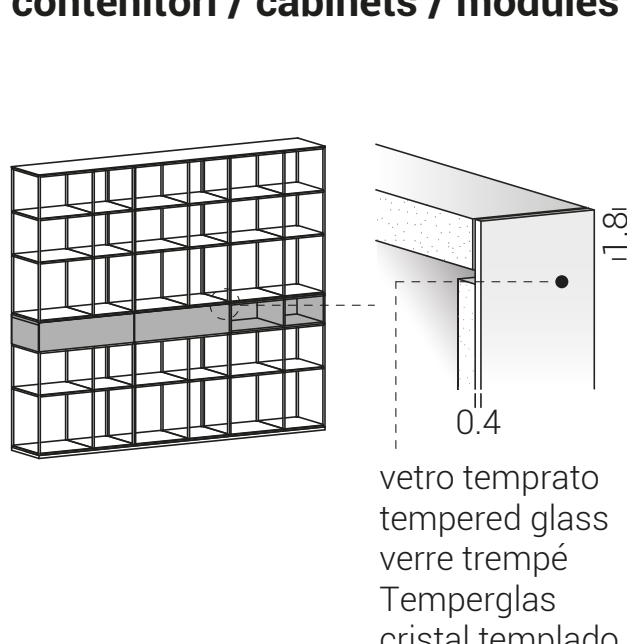

contenitori / cabinets / modules de rangement / Behälter / contenedores

laccato
lacquered
laqué
lackiert
lacado

Q05 bianco
white

Q16 seta
silk

Q17 corda
ecru

Q20 ghisa
cast-iron

Q14 antracite
anthracite

Q04 nero
black

Q21 bronzo
bronze

essenze
woods
bois
Holzes
maderas

Y37 rovere affumicato
smoked oak

Y38 rovere nero
black oak