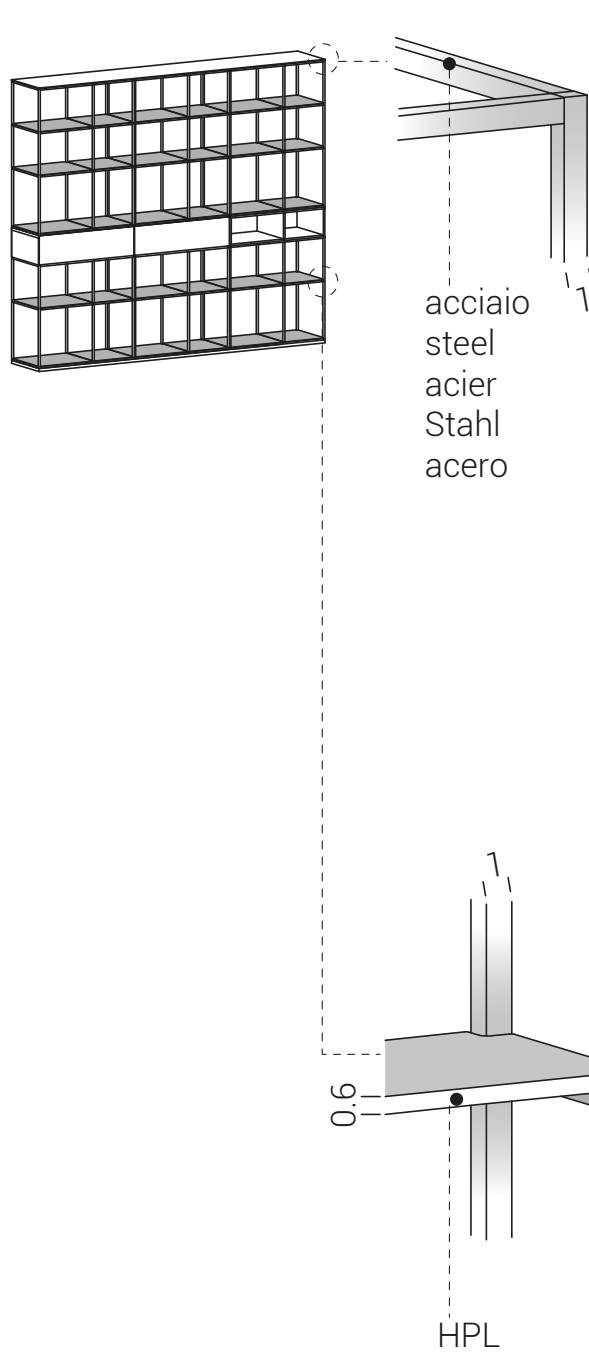

telaio / structure / châssis / Gestell / bastidor

verniciato
painted
peint
lackierter
pintado

C12 bianco
white

C21 seta
silk

C23 corda
ecru

C30 ghisa
cast-iron

C14 antracite
anthracite

C08 nero
black

C29 bronzo
bronze

HPL

L03 bianco
white

Fenix®

L08 grigio Londra
London grey

L06 nero
black

laccato
lacquered
laqué
lackiert
lacado

Q05 bianco
white

Q16 seta
silk

Q17 corda
ecru

Q20 ghisa
cast-iron

Q14 antracite
anthracite

Q04 nero
black

Q21 bronzo
bronze

essenze
woods
bois
Holzes
maderas

Y36 rovere
oak

Y34 noce
walnut

Y37 rovere affumicato
smoked oak

Y38 rovere nero
black oak