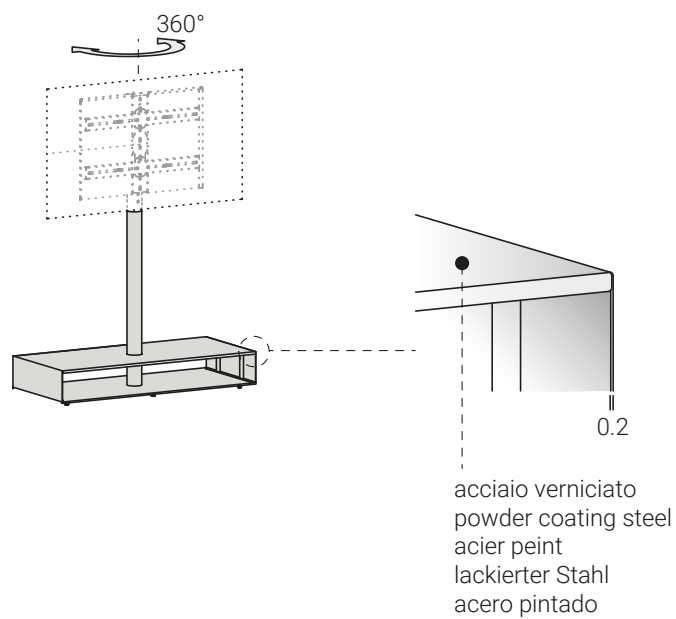

telaio / structure / châssis / Gestell / bastidor

acciaio verniciato  
 painted steel  
 acier peint  
 lackierter Stahl  
 acero pintado

**C12** bianco  
 white

**C21** seta  
 silk

**C23** corda  
 ecru

**C30** ghisa  
 cast-iron

**C14** antracite  
 anthracite

**C08** nero  
 black

acciaio verniciato  
 powder coating steel  
 acier peint  
 lackierter Stahl  
 acero pintado

acciaio verniciato  
 powder coating steel  
 acier peint  
 lackierter Stahl  
 acero pintado