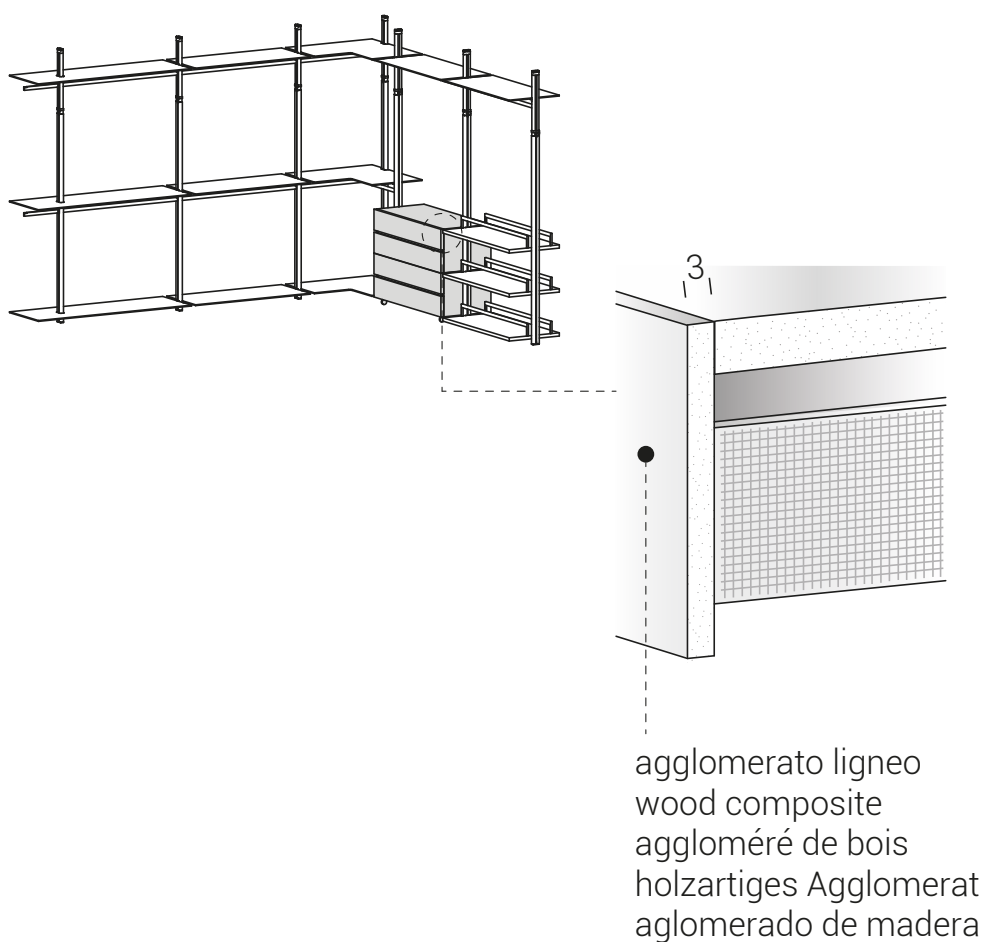

contenitori / cabinets / modules de rangement / Behälter / contenedores

laccato
lacquered
laqué
lackiert
lacado

	Q05	bianco white
	Q16	seta silk
	Q17	corda ecru
	Q20	ghisa cast-iron
	Q04	nero black

melaminico
melamine
mélaminé
Melamin
melamina

	M03	bianco white
	M02	rovere moka moka oak