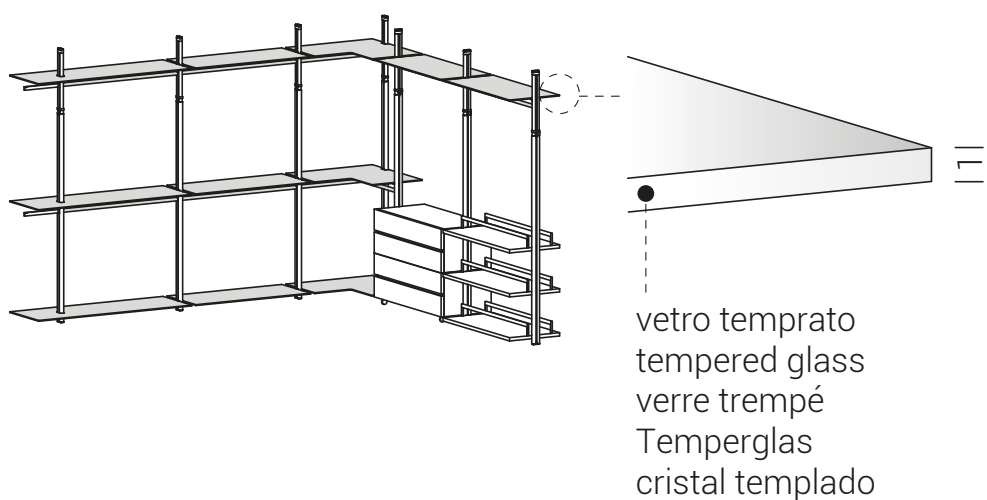

ripiani in vetro / glass shelves / étagères en verre / Böden aus Glas / estantes de cristal

laccato
lacquered
laqué
lackiert
lacado

	V01	bianco white
	V15	seta silk
	V16	corda ecru
	V23	ghisa cast-iron
	V02	nero black

25 kg/ml

	V06	fumè smoked glass