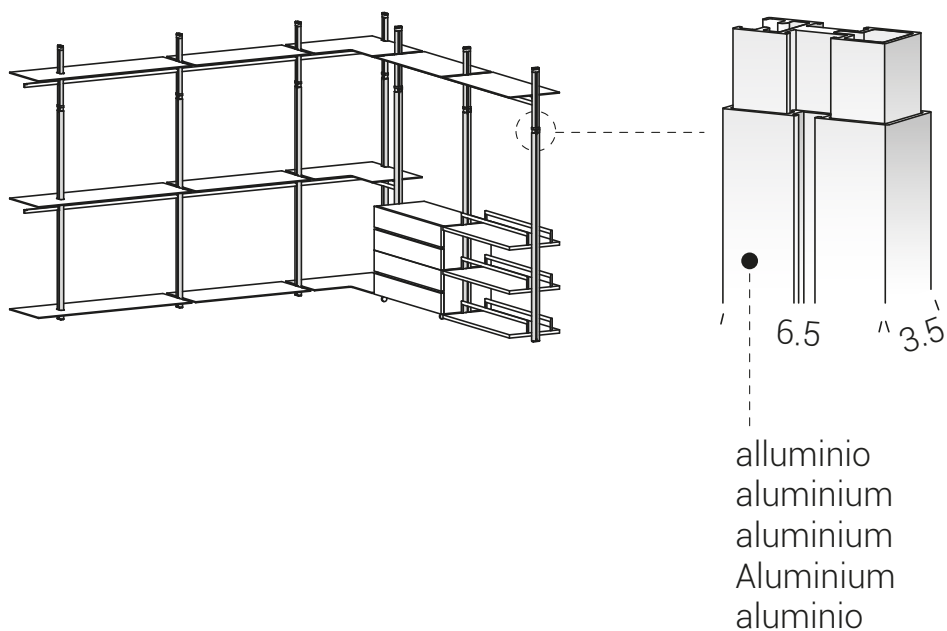

extendo

verniciatura a polveri
powder coating
peinture en poudres
Pulverlackierung
pintura en polvo

	C12	bianco white
	C21	seta silk
	C30	ghisa cast-iron
	C08	nero black