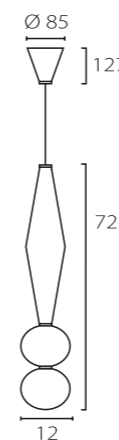

gamma C

lampada a sospensione | *hanging lamp*
Serena Confalonieri 2018