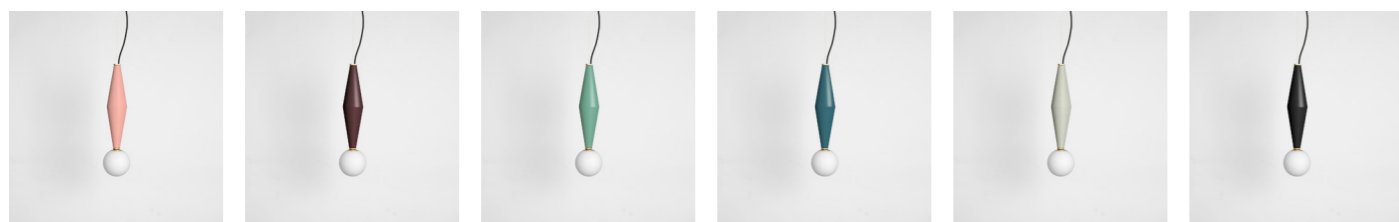

gamma B

lampada a sospensione | *hanging lamp*
Serena Confalonieri 2018

sorgente luminosa *light source* 1 x G9
voltaggio *voltage* 100 - 240 V

Gamma è la terza lettera dell'alfabeto greco ed anche la terza stella più brillante in una costellazione. Ed è, infatti, un alfabeto di tre elementi in alluminio che creano una gamma di sei sospensioni modulari. Le sfere di vetro acidato contengono l'anima luminosa e, combinandosi in modi diversi con gli elementi metallici, danno vita a soluzioni sempre nuove che richiamano le forme delle costellazioni

Gamma is the third letter of the Greek alphabet and also the third brightest star in a constellation. And it is, in fact, an alphabet of three aluminium elements that create a range of six modular suspensions. the frosted glass spheres contain the luminous soul which, combined in different ways with the metal elements, gives life to ever new solutions that look like constellations.

finiture colore materico opaco | *matt material color finishes* :

- M-E.242.002 rosa | pink
- M-E.242.004 bordeaux | burgundy
- M-E.242.005 verde salvia | sage green
- M-E.242.006 verde petrolio | petrol green
- M-E.242.007 grigio | light grey
- M-E.242.008 nero | black

finitura vetro | *glass finish* : vetro soffiato trasparente acidato | *transparent acid-etched blown glass*

finitura fissaggio muro | *standard finish of the wall fixing* : grigio | *light grey*

gamma C

lampada a sospensione | *hanging lamp*
Serena Confalonieri 2018

sorgente luminosa *light source* 1 x G9
voltaggio *voltage* 100 - 240 V

Gamma è la terza lettera dell'alfabeto greco ed anche la terza stella più brillante in una costellazione. Ed è, infatti, un alfabeto di tre elementi in alluminio che creano una gamma di sei sospensioni modulari. Le sfere di vetro acidato contengono l'anima luminosa e, combinandosi in modi diversi con gli elementi metallici, danno vita a soluzioni sempre nuove che richiamano le forme delle costellazioni

Gamma is the third letter of the Greek alphabet and also the third brightest star in a constellation. And it is, in fact, an alphabet of three aluminium elements that create a range of six modular suspensions. the frosted glass spheres contain the luminous soul which, combined in different ways with the metal elements, gives life to ever new solutions that look like constellations.