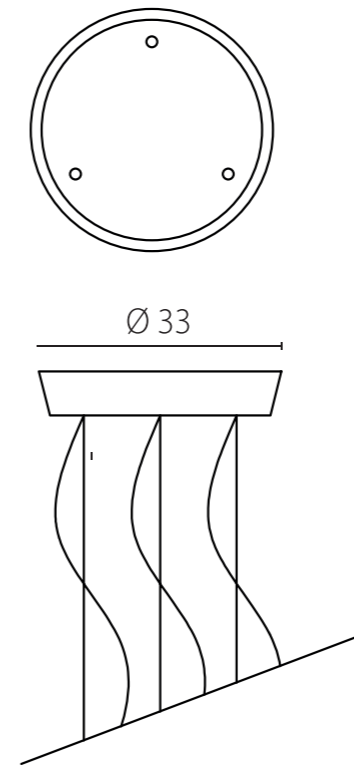

3 suspension module