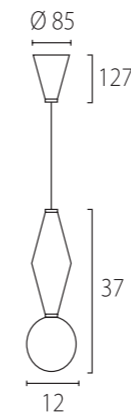

gamma A

lampada a sospensione | *hanging lamp*
Serena Confalonieri 2018

sorgente luminosa *light source* 1 x G9
voltaggio *voltage* 100 - 240 V

Gamma è la terza lettera dell'alfabeto greco ed anche la terza stella più brillante in una costellazione. Ed è, infatti, un alfabeto di tre elementi in alluminio che creano una gamma di sei sospensioni modulari. Le sfere di vetro acidato contengono l'anima luminosa e, combinandosi in modi diversi con gli elementi metallici, danno vita a soluzioni sempre nuove che richiamano le forme delle costellazioni