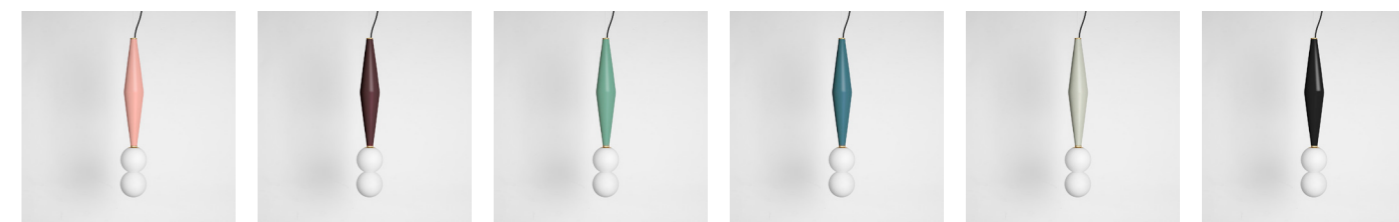

finiture colore materico opaco | *matt material color finishes* :

- M-E.244.002 rosa | pink
- M-E.244.004 bordeaux | burgundy
- M-E.244.005 verde salvia | sage green
- M-E.244.006 verde petrolio | petrol green
- M-E.244.007 grigio | light grey
- M-E.244.008 nero | black

finitura vetro | *glass finish* : vetro soffiato trasparente acidato | *transparent acid-etched blown glass*

finitura fissaggio muro | *standard finish of the wall fixing* : grigio | *light grey*