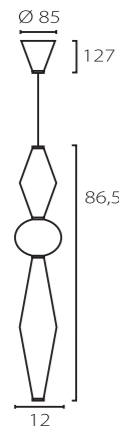

gamma F

lampada a sospensione | *hanging lamp*
Serena Confalonieri 2018