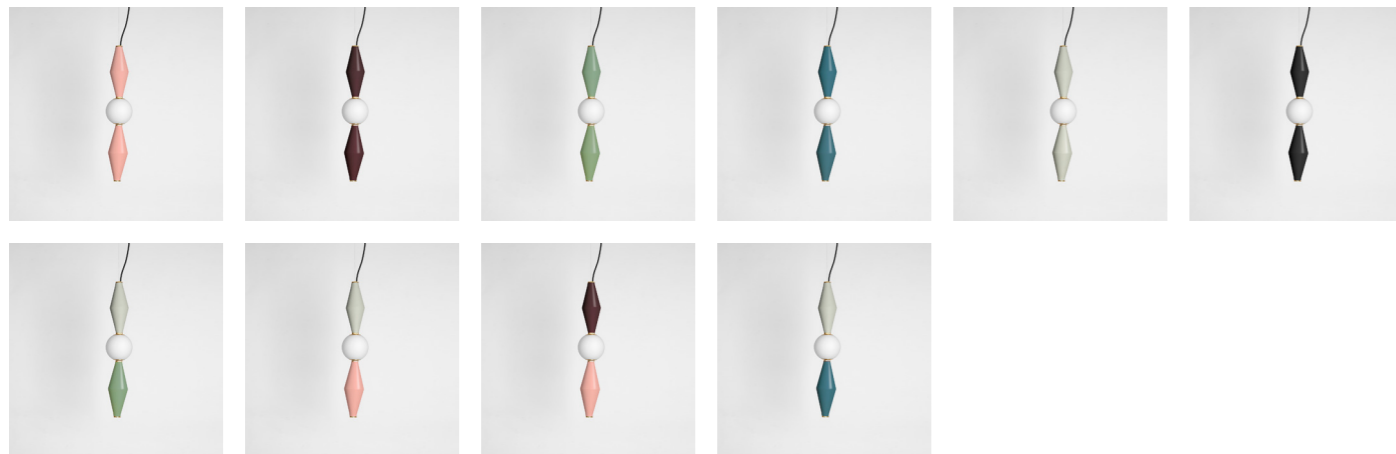

gamma D

lampada a sospensione | *hanging lamp*
Serena Confalonieri 2018

sorgente luminosa *light source* 1 x G9
voltaggio *voltage* 100 - 240 V

Gamma è la terza lettera dell'alfabeto greco ed anche la terza stella più brillante in una costellazione. Ed è, infatti, un alfabeto di tre elementi in alluminio che creano una gamma di sei sospensioni modulari. Le sfere di vetro acidato contengono l'anima luminosa e, combinandosi in modi diversi con gli elementi metallici, danno vita a soluzioni sempre nuove che richiamano le forme delle costellazioni

Gamma is the third letter of the Greek alphabet and also the third brightest star in a constellation. And it is, in fact, an alphabet of three aluminium elements that create a range of six modular suspensions. the frosted glass spheres contain the luminous soul which, combined in different ways with the metal elements, gives life to ever new solutions that look like constellations.

finiture colore materico opaco | *matt material color finishes* :

M-E.246.002 rosa | <i>pink</i>	M-E.246.021 grigio salvia | <i>gray + sage green</i>
M-E.246.004 bordeaux | <i>burgundy</i>	M-E.246.024 grigio petrolio | <i>gray + petrol green</i>
M-E.246.005 verde salvia | <i>sage green</i>	M-E.246.025 grigio + rosa | <i>grey + pink</i>
M-E.246.006 verde petrolio | <i>petrol green</i>	M-E.246.026 bordeaux + rosa | <i>burgundy + pink</i>
M-E.246.007 grigio | <i>light grey</i>	
M-E.246.008 nero | <i>black</i>	

finitura vetro | *glass finish* : vetro soffiato trasparente acidato | *transparent acid-etched blown glass*
finitura fissaggio muro | *standard finish of the wall fixing* : grigio | *light grey*

gamma E

lampada a sospensione | *hanging lamp*
Serena Confalonieri 2018

sorgente luminosa *light source* 1 x G9
voltaggio *voltage* 100 - 240 V

Gamma è la terza lettera dell'alfabeto greco ed anche la terza stella più brillante in una costellazione. Ed è, infatti, un alfabeto di tre elementi in alluminio che creano una gamma di sei sospensioni modulari. Le sfere di vetro acidato contengono l'anima luminosa e, combinandosi in modi diversi con gli elementi metallici, danno vita a soluzioni sempre nuove che richiamano le forme delle costellazioni

Gamma is the third letter of the Greek alphabet and also the third brightest star in a constellation. And it is, in fact, an alphabet of three aluminium elements that create a range of six modular suspensions. the frosted glass spheres contain the luminous soul which, combined in different ways with the metal elements, gives life to ever new solutions that look like constellations.