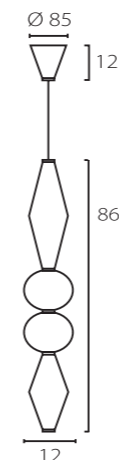

gamma E

lampada a sospensione | *hanging lamp*
Serena Confalonieri 2018