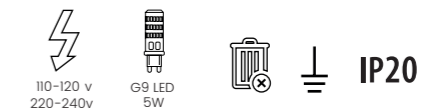

gamma A

lampada a sospensione | *hanging lamp*
Serena Confalonieri 2018

sorgente luminosa *light source* 1 x G9
voltaggio *voltage* 100 - 240 V

Gamma è la terza lettera dell'alfabeto greco ed anche la terza stella più brillante in una costellazione. Ed è, infatti, un alfabeto di tre elementi in alluminio che creano una gamma di sei sospensioni modulari. Le sfere di vetro acidato contengono l'anima luminosa e, combinandosi in modi diversi con gli elementi metallici, danno vita a soluzioni sempre nuove che richiamano le forme delle costellazioni