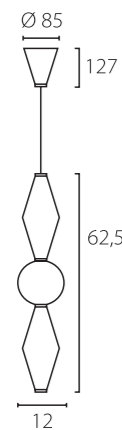

gamma D

lampada a sospensione | *hanging lamp*
Serena Confalonieri 2018