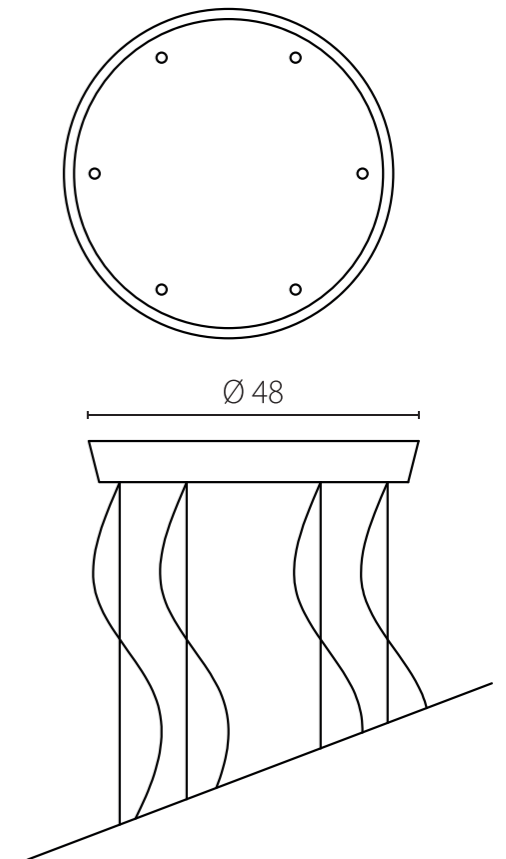

6 suspension module