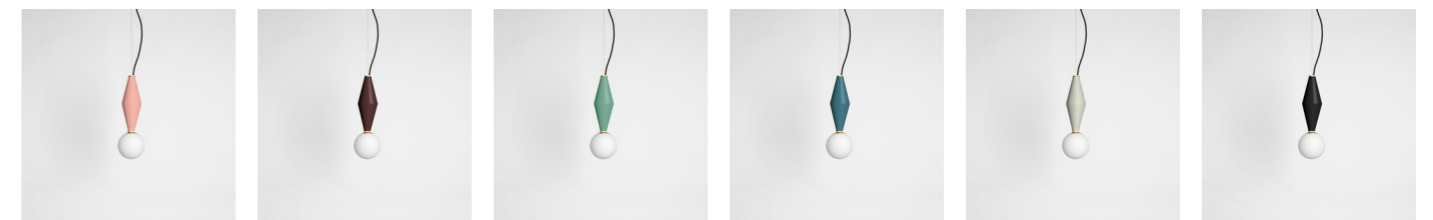

gamma A

lampada a sospensione | *hanging lamp*
Serena Confalonieri 2018

sorgente luminosa *light source* 1 x G9
voltaggio *voltage* 100 - 240 V

Gamma è la terza lettera dell'alfabeto greco ed anche la terza stella più brillante in una costellazione. Ed è, infatti, un alfabeto di tre elementi in alluminio che creano una gamma di sei sospensioni modulari. Le sfere di vetro acidato contengono l'anima luminosa e, combinandosi in modi diversi con gli elementi metallici, danno vita a soluzioni sempre nuove che richiamano le forme delle costellazioni

Gamma is the third letter of the Greek alphabet and also the third brightest star in a constellation. And it is, in fact, an alphabet of three aluminium elements that create a range of six modular suspensions. the frosted glass spheres contain the luminous soul which, combined in different ways with the metal elements, gives life to ever new solutions that look like constellations.

mason
editions

finiture colore materico opaco | *matt material color finishes* :

- M-E.240.002 rosa | pink
- M-E.240.004 bordeaux | burgundy
- M-E.240.005 verde salvia | sage green
- M-E.240.006 verde petrolio | petrol green
- M-E.240.007 grigio | light grey
- M-E.240.008 nero | black

finitura vetro | *glass finish* : vetro soffiato trasparente acidato | *transparent acid-etched blown glass*
finitura fissaggio muro | *standard finish of the wall fixing* : grigio | *light grey*