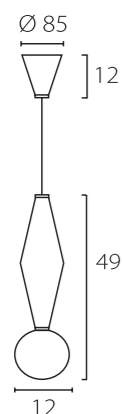

gamma B

lampada a sospensione | *hanging lamp*
Serena Confalonieri 2018