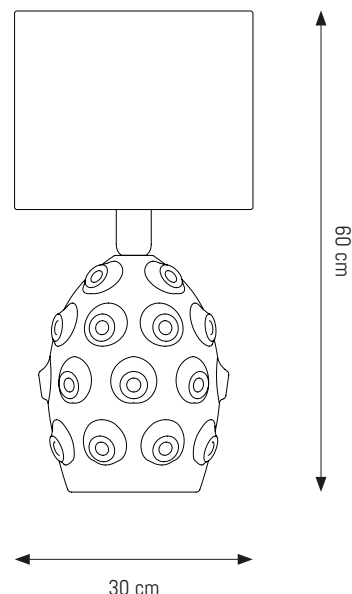

PARALUMI - colorazioni disponibili *

 Verde (Cilindrico COD. P66251FP07)

 Panna (Cilindrico COD. P66251FP02)

* Invitiamo a consultare il sito per visionare le foto delle colorazioni

Misure lume	_____	ø 30 - h 35 cm
Misure paralume	_____	ø 30 - h 25 cm
Peso complessivo	_____	2.3 Kg
Materiali principali	_____	Ceramica, stoffa, metallo
Colori lumi	_____	Verde Salicornia, Avorio Lunare
Colori paralumi	_____	Verde Polpa Avocado, Bianco Panna
Cavo di alimentazione	_____	Tripolare con PVC trasparente
Attacco lampada	_____	Singolo E27
Max Watt	_____	60W 230V/50Hz
Lampada consigliata	_____	LED 7 - 11W 4000 °K
Classe di isolamento	_____	CL I
Certificazioni	_____	CE - 2014/35/UE - 2011/65/UE
Grado IP	_____	IP20