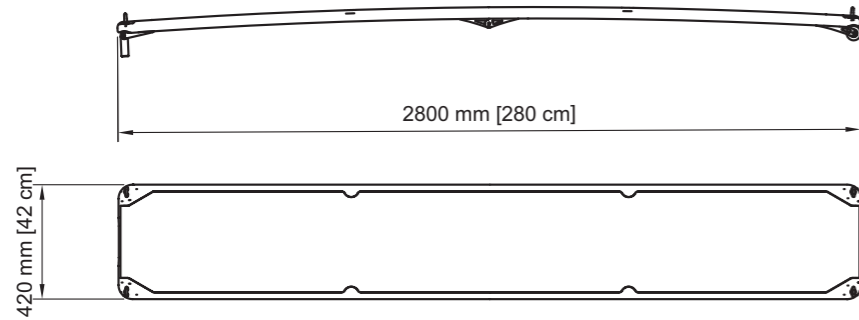

EW280

monoscocca

Cod. Art. EW280_M

Lunghezza	2800 mm
Larghezza	420 mm
Peso	ca. 9 Kg
Colori disponibili	finitura standard Carbon look con calpestio bianco antiscivolo

Dotazioni standard

- Cerniere in acciaio INOX LUCIDO navale AISI 316L;
- Verniciatura Kiwi Grip standard colore bianco;
- Bilanciere con perno di fissaggio on board;
- Golfari acciaio INOX navale AISI 316L per trapezio;
- Ruote in TEFLON lato banchina;

EW280 è consigliata per imbarcazioni a vela e a motore oltre i 44 piedi.