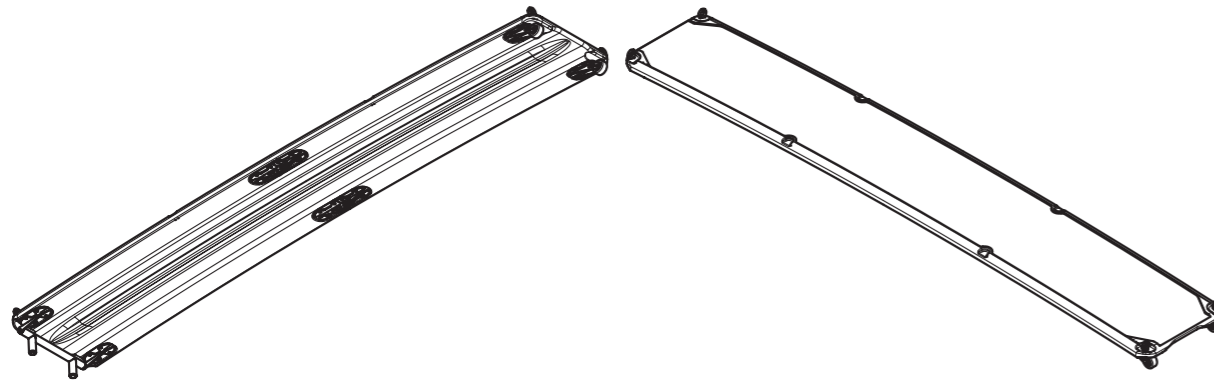

EW280

monoscocca

Cod. Art. EW280_M

Lunghezza	2800 mm
Larghezza	420 mm
Peso	ca. 9 Kg
Colori disponibili	finitura standard Carbon look con calpestio bianco antiscivolo

Dotazioni standard

- Cerniere in acciaio INOX LUCIDO navale AISI 316L;
- Verniciatura Kiwi Grip standard colore bianco;
- Bilanciere con perno di fissaggio on board;
- Golfari acciaio INOX navale AISI 316L per trapezio;
- Ruote in TEFLON lato banchina;

EW280 è consigliata per imbarcazioni a vela e a motore oltre i 44 piedi.