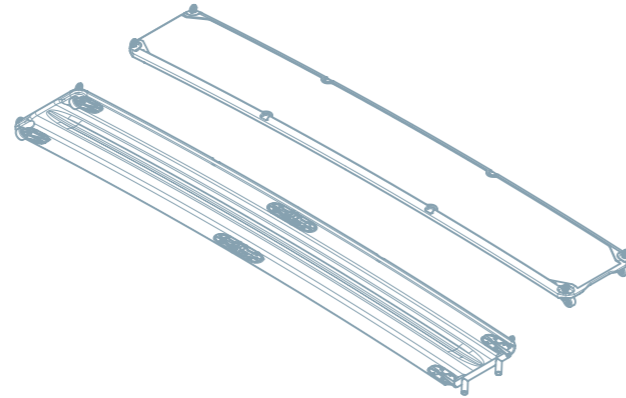

Cod. Art. EW215_M

Lunghezza	2150 mm
Larghezza	400 mm
Peso	ca. 6 Kg
Colori disponibili	finitura standard Carbon look con calpestio bianco antiscivolo

Dotazioni standard

- Cerniere in acciaio INOX LUCIDO navale AISI 316L;
- Verniciatura Kiwi Grip standard colore bianco;
- Bilanciere con perno di fissaggio on board;
- Golfari acciaio INOX navale AISI 316L per trapezio;
- Ruote in TEFLON lato banchina;

EW215 è consigliata per imbarcazioni a vela e a motore da 22 a 36 piedi.

EW240

monoscocca

Cod. Art. EW240_M

Lunghezza	2400 mm
Larghezza	400 mm
Peso	ca. 7 Kg
Colori disponibili	finitura standard Carbon look con calpestio bianco antiscivolo