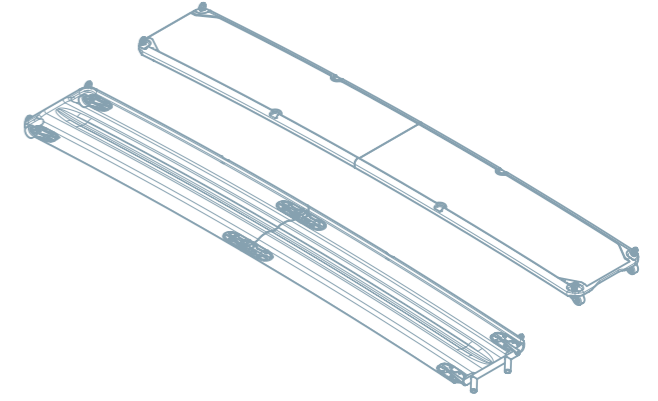

EW260

pieghevole

Cod. Art. EW260_P

Lunghezza aperta	2600 mm
Lunghezza chiusa	1300 mm
Larghezza	400 mm
Peso	ca. 8,5 Kg
Colori disponibili	finitura standard Carbon look con calpestio bianco antiscivolo

Dotazioni standard

- Cerniere in acciaio INOX LUCIDO navale AISI 316L;
- Verniciatura Kiwi Grip standard colore bianco;
- Bilanciere con perno di fissaggio on board;
- Golfari acciaio INOX navale AISI 316L per trapezio;
- Ruote in TEFLON lato banchina;

EW260 è consigliata per imbarcazioni a vela e a motore oltre i 44 piedi.