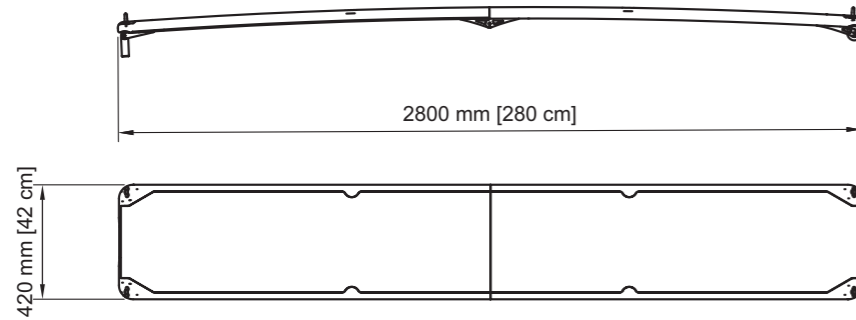

EW240 è consigliata per imbarcazioni a vela e a motore da 36 a 44 piedi.

EW260

pieghevole

Cod. Art. EW260_P

Lunghezza aperta	2600 mm
Lunghezza chiusa	1300 mm
Larghezza	400 mm
Peso	ca. 8,5 Kg
Colori disponibili	finitura standard Carbon look con calpestio bianco antiscivolo

EW260 è consigliata per imbarcazioni a vela e a motore oltre i 44 piedi.

EW280

pieghevole

Cod. Art. EW280_P

Lunghezza aperta	2800 mm
Lunghezza chiusa	1400 mm
Larghezza	420 mm
Peso	ca. 9,5 Kg
Colori disponibili	finitura standard Carbon look con calpestio bianco antiscivolo