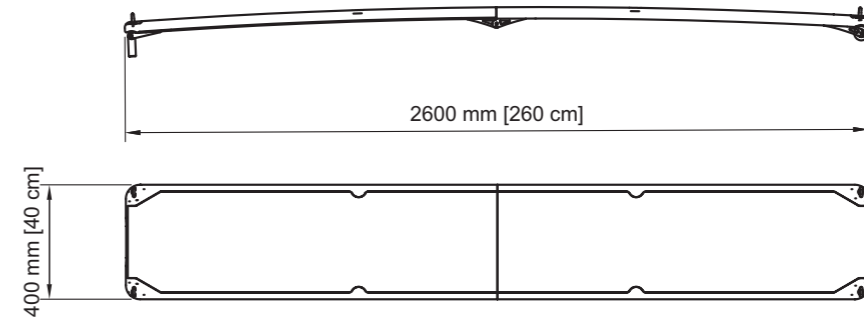

Cod. Art. EW215_P

Lunghezza aperta	2150 mm
Lunghezza chiusa	1075 mm
Larghezza	400 mm
Peso	ca. 6,5 Kg
Colori disponibili	finitura standard Carbon look con calpestio bianco antiscivolo

Dotazioni standard

- Cerniere in acciaio INOX LUCIDO navale AISI 316L;
- Verniciatura Kiwi Grip standard colore bianco;
- Bilanciere con perno di fissaggio on board;
- Golfari acciaio INOX navale AISI 316L per trapezio;
- Ruote in TEFLON lato banchina;

EW215 è consigliata per imbarcazioni a vela e a motore da 22 a 36 piedi.

EW240

pieghevole

Cod. Art. EW240_P

Lunghezza aperta	2400 mm
Lunghezza chiusa	1200 mm
Larghezza	400 mm
Peso	ca. 7,5 Kg
Colori disponibili	finitura standard Carbon look con calpestio bianco antiscivolo

EW240 è consigliata per imbarcazioni a vela e a motore da 36 a 44 piedi.

EW260

pieghevole

Cod. Art. EW260_P

Lunghezza aperta	2600 mm
Lunghezza chiusa	1300 mm
Larghezza	400 mm
Peso	ca. 8,5 Kg
Colori disponibili	finitura standard Carbon look con calpestio bianco antiscivolo