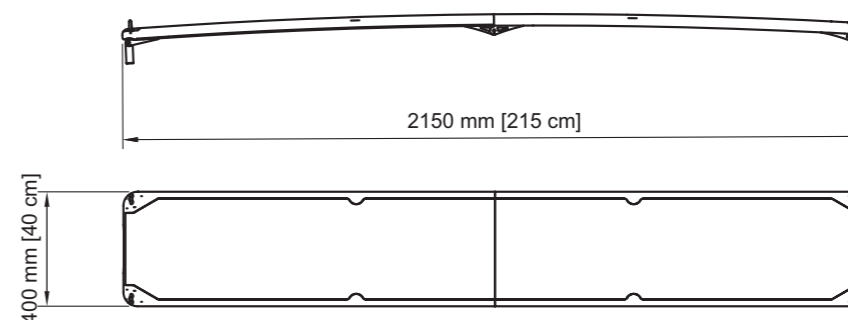

EW215

pieghevole

Cod. Art. EW215_P

Lunghezza aperta	2150 mm
Lunghezza chiusa	1075 mm
Larghezza	400 mm
Peso	ca. 6,5 Kg
Colori disponibili	finitura standard Carbon look con calpestio bianco antiscivolo

Dotazioni standard

- Cerniere in acciaio INOX LUCIDO navale AISI 316L;
- Verniciatura Kiwi Grip standard colore bianco;
- Bilanciere con perno di fissaggio on board;
- Golfari acciaio INOX navale AISI 316L per trapezio;
- Ruote in TEFLON lato banchina;

EW215 è consigliata per imbarcazioni a vela e a motore da 22 a 36 piedi.