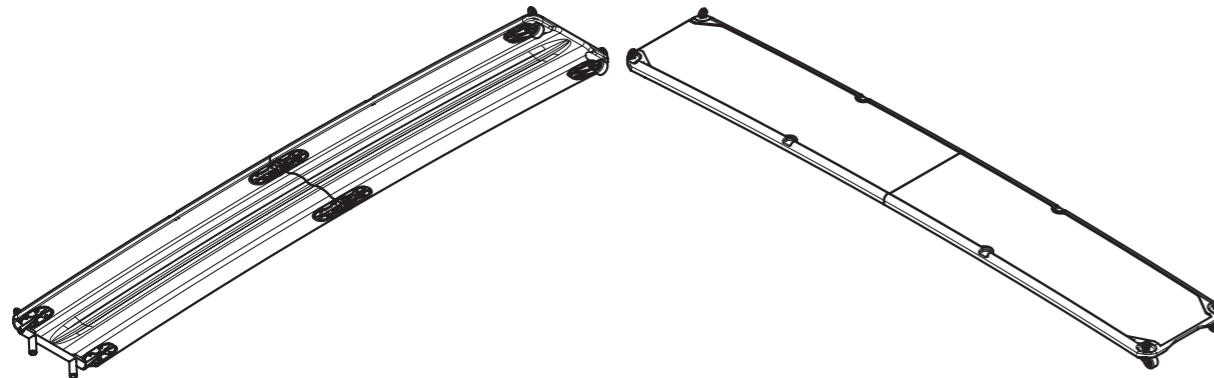

EW240 è consigliata per imbarcazioni a vela e a motore da 36 a 44 piedi.

EW260

pieghevole

Cod. Art. EW260_P

Lunghezza aperta	2600 mm
Lunghezza chiusa	1300 mm
Larghezza	400 mm
Peso	ca. 8,5 Kg
Colori disponibili	finitura standard Carbon look con calpestio bianco antiscivolo

EW260 è consigliata per imbarcazioni a vela e a motore oltre i 44 piedi.

EW280

pieghevole

Cod. Art. EW280_P

Lunghezza aperta	2800 mm
Lunghezza chiusa	1400 mm
Larghezza	420 mm
Peso	ca. 9,5 Kg
Colori disponibili	finitura standard Carbon look con calpestio bianco antiscivolo