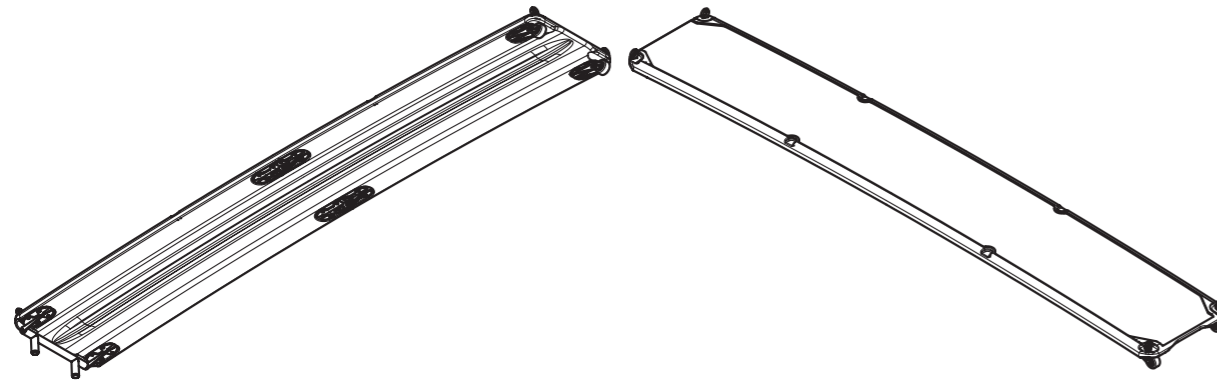

Cod. Art. EW215_M

Lunghezza	2150 mm
Larghezza	400 mm
Peso	ca. 6 Kg
Colori disponibili	finitura standard Carbon look con calpestio bianco antiscivolo

Dotazioni standard

- Cerniere in acciaio INOX LUCIDO navale AISI 316L;
- Verniciatura Kiwi Grip standard colore bianco;
- Bilanciere con perno di fissaggio on board;
- Golfari acciaio INOX navale AISI 316L per trapezio;
- Ruote in TEFLON lato banchina;

EW215 è consigliata per imbarcazioni a vela e a motore da 22 a 36 piedi.

EW240

monoscocca

Cod. Art. EW240_M

Lunghezza	2400 mm
Larghezza	400 mm
Peso	ca. 7 Kg
Colori disponibili	finitura standard Carbon look con calpestio bianco antiscivolo