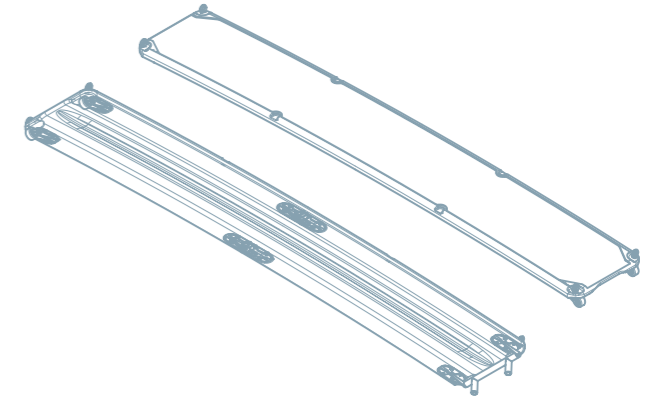

EW260

monoscocca

Cod. Art. EW260_M

Lunghezza	2600 mm
Larghezza	400 mm
Peso	ca. 8 Kg
Colori disponibili	finitura standard Carbon look con calpestio bianco antiscivolo

Dotazioni standard

- Cerniere in acciaio INOX LUCIDO navale AISI 316L;
- Verniciatura Kiwi Grip standard colore bianco;
- Bilanciere con perno di fissaggio on board;
- Golfari acciaio INOX navale AISI 316L per trapezio;
- Ruote in TEFLON lato banchina;

EW260 è consigliata per imbarcazioni a vela e a motore oltre i 44 piedi.