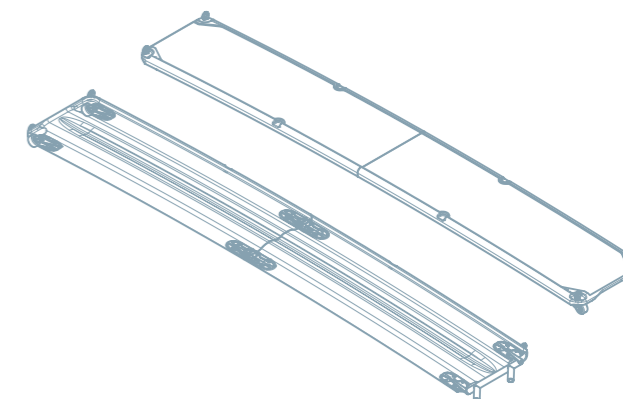

EW215

pieghevole

Cod. Art. EW215_P

Lunghezza aperta	2150 mm
Lunghezza chiusa	1075 mm
Larghezza	400 mm
Peso	ca. 6,5 Kg
Colori disponibili	finitura standard Carbon look con calpestio bianco antiscivolo

Dotazioni standard

- Cerniere in acciaio INOX LUCIDO navale AISI 316L;
- Verniciatura Kiwi Grip standard colore bianco;
- Bilanciere con perno di fissaggio on board;
- Golfari acciaio INOX navale AISI 316L per trapezio;
- Ruote in TEFLON lato banchina;

EW215 è consigliata per imbarcazioni a vela e a motore da 22 a 36 piedi.