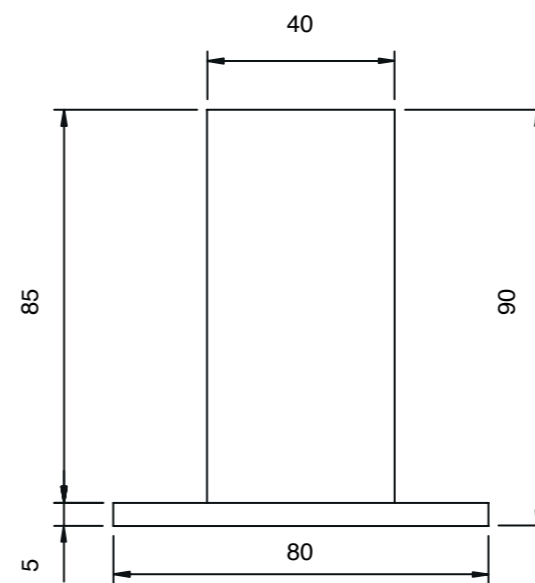

Accessori

Boccola di fissaggio on board

Boccole da incasso eleganti e ultra leggere realizzate in fibra di carbonio e resina epossidica.

Le nostre boccole da incasso sono progettate per proteggere i fori di passaggio e per il fissaggio delle nostre passerelle offrendo una combinazione ideale di resistenza e leggerezza. L'attenzione ai dettagli e la qualità industriale delle nostre boccole da incasso in carbonio garantiscono prestazioni affidabili e una lunga durata nel tempo.

Cod. Art. BCLL_CARB

Materiale	fibra di carbonio; resina epossidica
Diametro esterno	40 mm
Diametro interno	20 mm
Altezza	90 mm
Spessore	5 mm