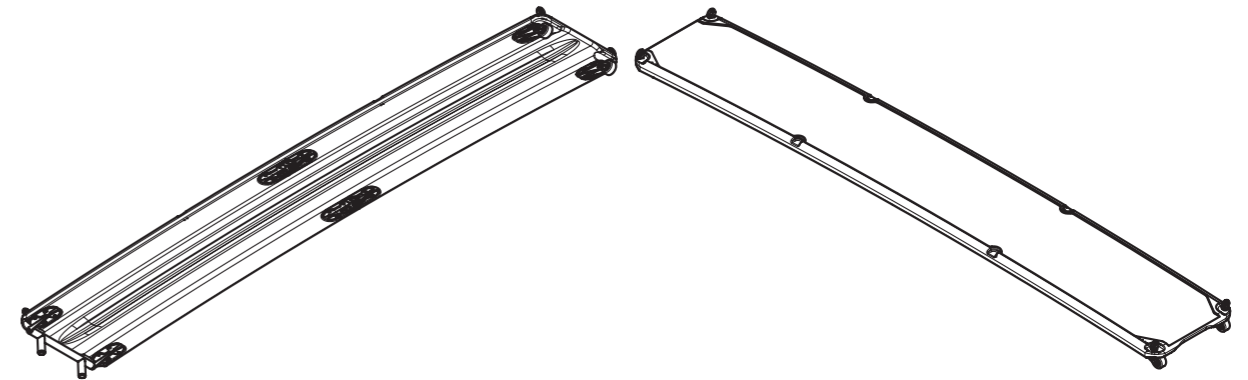

EW260

monoscocca

Cod. Art. EW260_M

Lunghezza	2600 mm
Larghezza	400 mm
Peso	ca. 8 Kg
Colori disponibili	finitura standard Carbon look con calpestio bianco antiscivolo

Dotazioni standard

- Cerniere in acciaio INOX LUCIDO navale AISI 316L;
- Verniciatura Kiwi Grip standard colore bianco;
- Bilanciere con perno di fissaggio on board;
- Golfari acciaio INOX navale AISI 316L per trapezio;
- Ruote in TEFLON lato banchina;

EW260 è consigliata per imbarcazioni a vela e a motore oltre i 44 piedi.