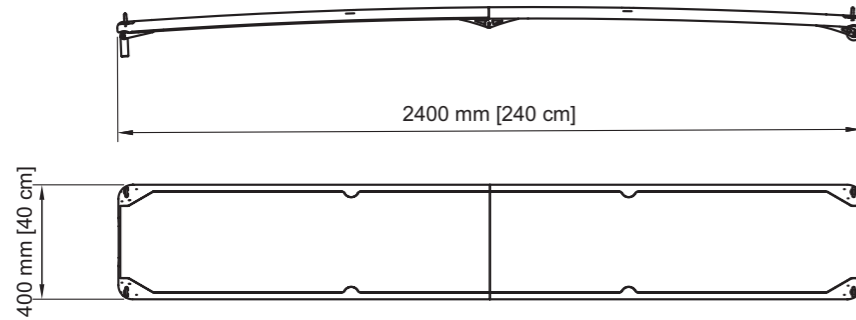

Cod. Art. EW215_P

Lunghezza aperta	2150 mm
Lunghezza chiusa	1075 mm
Larghezza	400 mm
Peso	ca. 6,5 Kg
Colori disponibili	finitura standard Carbon look con calpestio bianco antiscivolo

Dotazioni standard

- Cerniere in acciaio INOX LUCIDO navale AISI 316L;
- Verniciatura Kiwi Grip standard colore bianco;
- Bilanciere con perno di fissaggio on board;
- Golfari acciaio INOX navale AISI 316L per trapezio;
- Ruote in TEFLON lato banchina;

EW215 è consigliata per imbarcazioni a vela e a motore da 22 a 36 piedi.

EW240

pieghevole

Cod. Art. EW240_P

Lunghezza aperta	2400 mm
Lunghezza chiusa	1200 mm
Larghezza	400 mm
Peso	ca. 7,5 Kg
Colori disponibili	finitura standard Carbon look con calpestio bianco antiscivolo