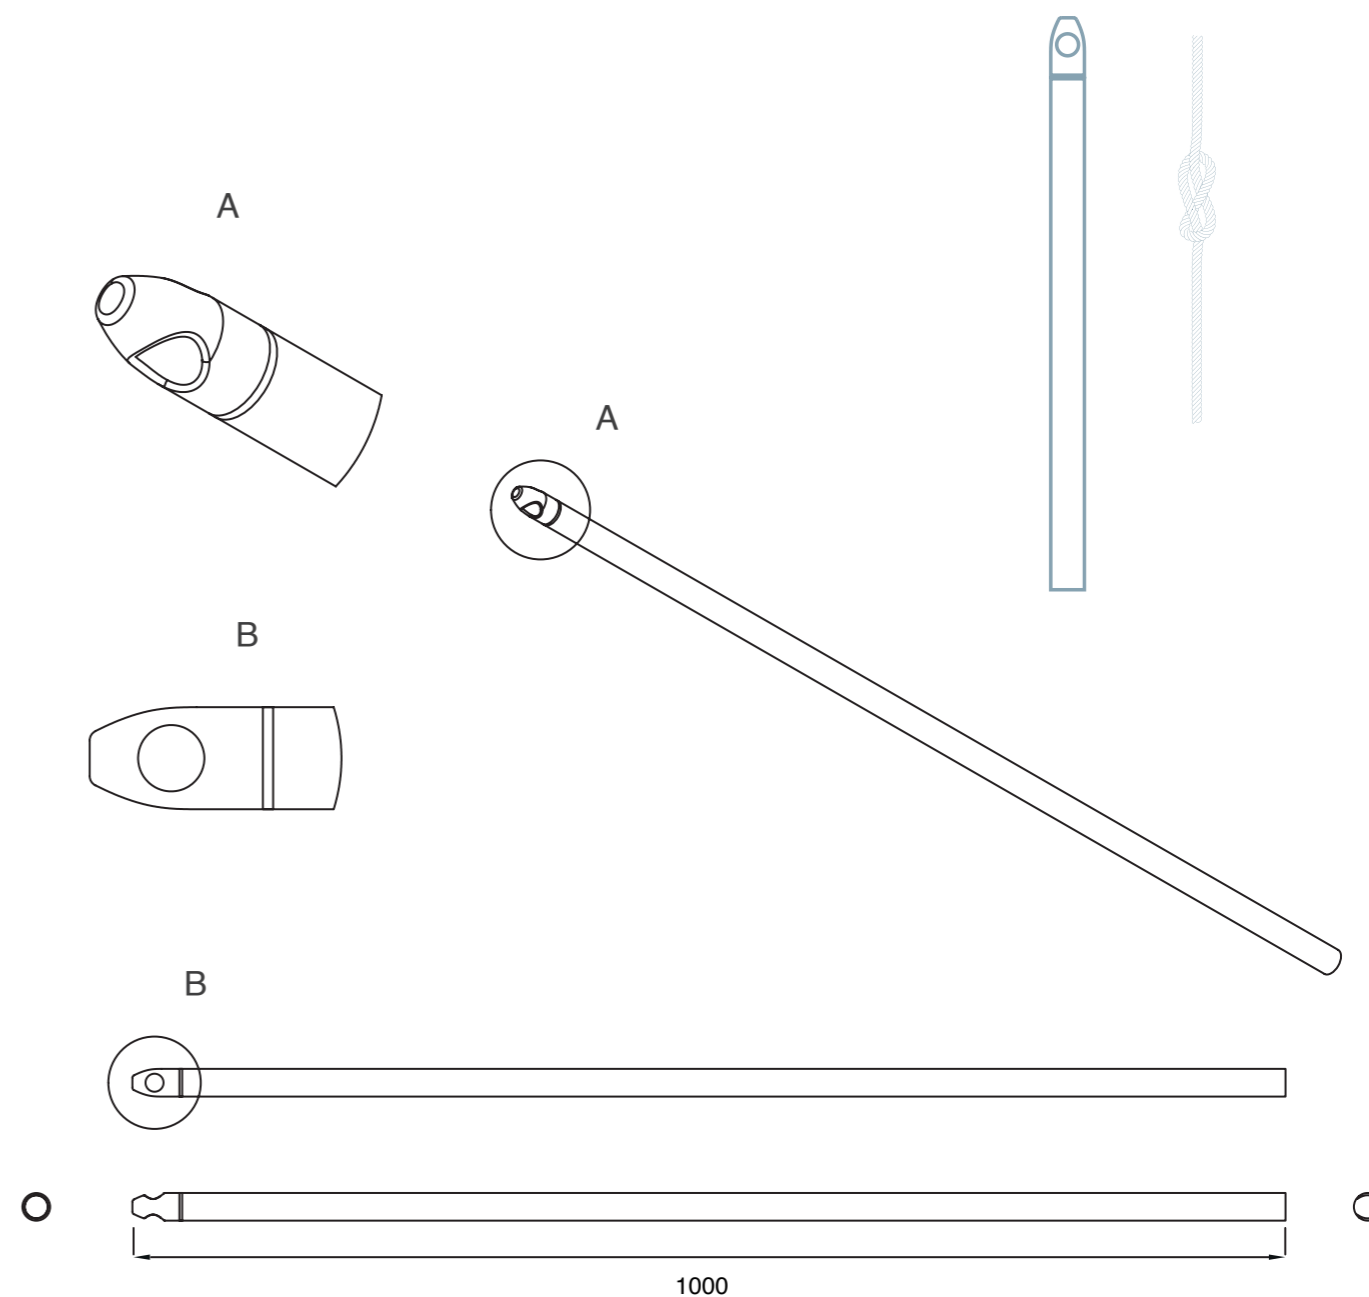

Cod. Art. CDLR_100

Materiale	fibra di carbonio; resina epossidica; ABS
Lunghezza	1000 mm
Spessore	1,5 mm