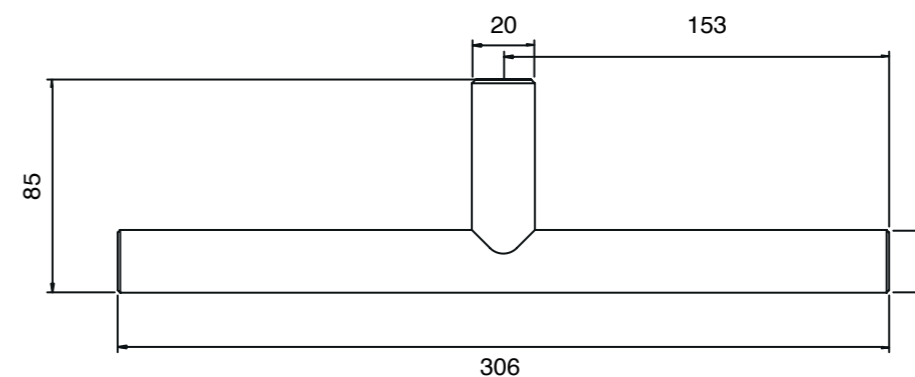

Monoperno piroettante

Cod. Art. PRN_SG

Materiale	acciaio inox AISI 316L
Diametro	20 mm
Spessore	1,5 mm

Doppio perno

Cod. Art. PRN_DP

Materiale	acciaio inox AISI 316 L
Diametro	20 mm
Spessore	1,5 mm