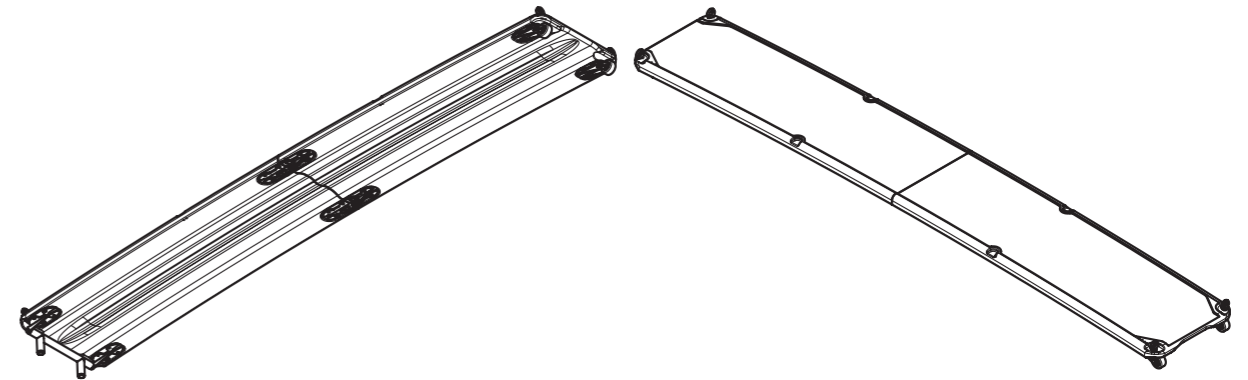

EW260

pieghevole

Cod. Art. EW260_P

Lunghezza aperta	2600 mm
Lunghezza chiusa	1300 mm
Larghezza	400 mm
Peso	ca. 8,5 Kg
Colori disponibili	finitura standard Carbon look con calpestio bianco antiscivolo

Dotazioni standard

- Cerniere in acciaio INOX LUCIDO navale AISI 316L;
- Verniciatura Kiwi Grip standard colore bianco;
- Bilanciere con perno di fissaggio on board;
- Golfari acciaio INOX navale AISI 316L per trapezio;
- Ruote in TEFLON lato banchina;

EW260 è consigliata per imbarcazioni a vela e a motore oltre i 44 piedi.