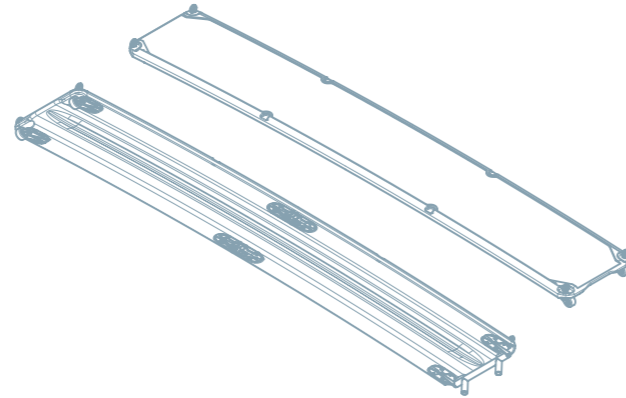

EW280

monoscocca

Cod. Art. EW280_M

Lunghezza	2800 mm
Larghezza	420 mm
Peso	ca. 9 Kg
Colori disponibili	finitura standard Carbon look con calpestio bianco antiscivolo

Dotazioni standard

- Cerniere in acciaio INOX LUCIDO navale AISI 316L;
- Verniciatura Kiwi Grip standard colore bianco;
- Bilanciere con perno di fissaggio on board;
- Golfari acciaio INOX navale AISI 316L per trapezio;
- Ruote in TEFLON lato banchina;

EW280 è consigliata per imbarcazioni a vela e a motore oltre i 44 piedi.