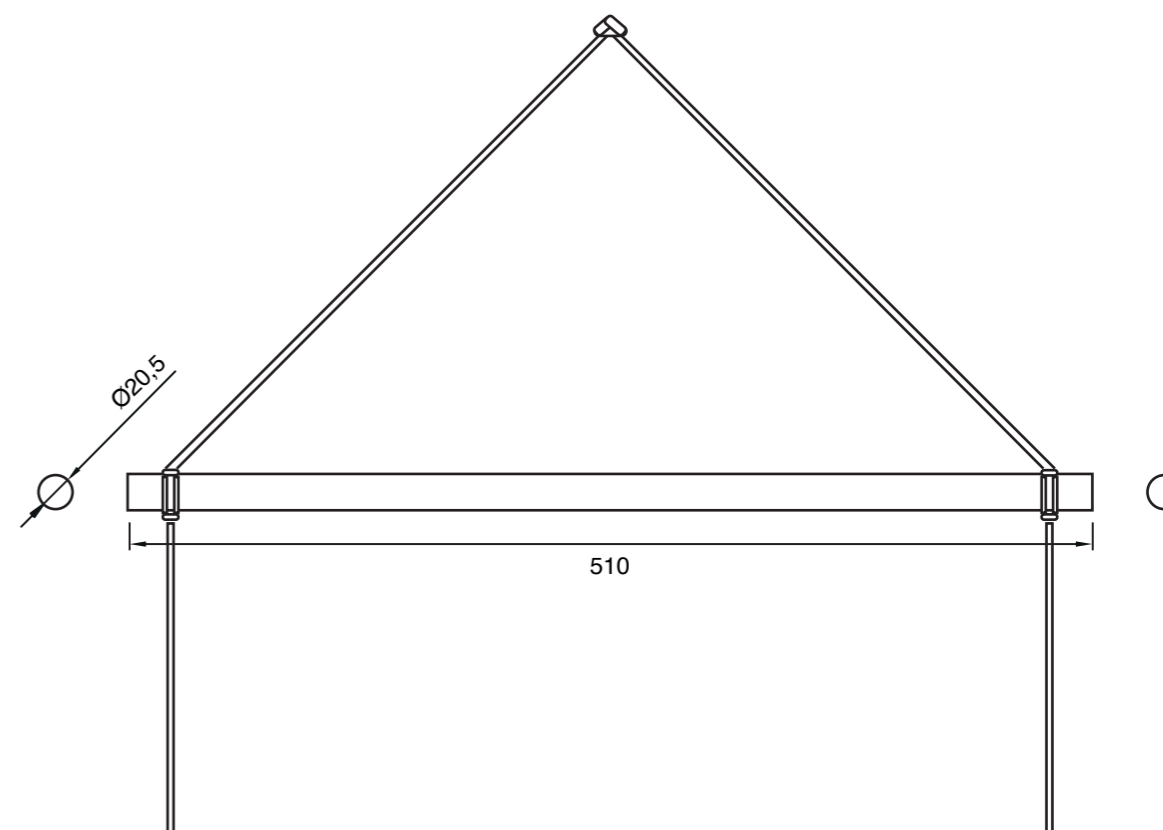

Cod. Art. CDLR_100

Materiale	fibra di carbonio; resina epossidica; ABS
Lunghezza	1000 mm
Spessore	1,5 mm

Accessori

Trapezio in carbonio con cima in Dyneema

La combinazione di fibra di carbonio e cima in Dyneema crea una sinergia perfetta tra leggerezza e resistenza, permettendo il sollevamento della passerella in piena sicurezza.