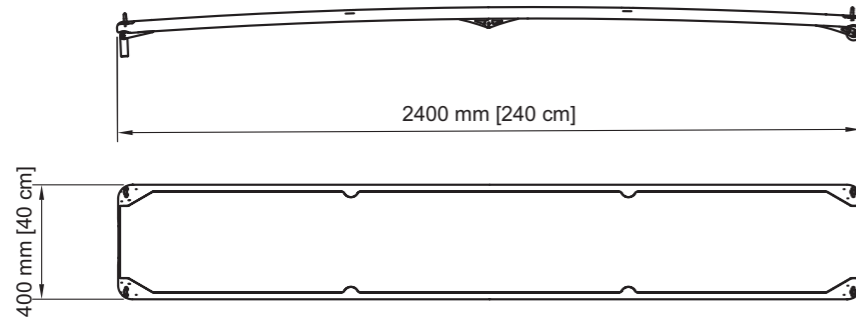

Cod. Art. EW215_M

Lunghezza	2150 mm
Larghezza	400 mm
Peso	ca. 6 Kg
Colori disponibili	finitura standard Carbon look con calpestio bianco antiscivolo

Dotazioni standard

- Cerniere in acciaio INOX LUCIDO navale AISI 316L;
- Verniciatura Kiwi Grip standard colore bianco;
- Bilanciere con perno di fissaggio on board;
- Golfari acciaio INOX navale AISI 316L per trapezio;
- Ruote in TEFLON lato banchina;

EW215 è consigliata per imbarcazioni a vela e a motore da 22 a 36 piedi.

EW240

monoscocca

Cod. Art. EW240_M

Lunghezza	2400 mm
Larghezza	400 mm
Peso	ca. 7 Kg
Colori disponibili	finitura standard Carbon look con calpestio bianco antiscivolo