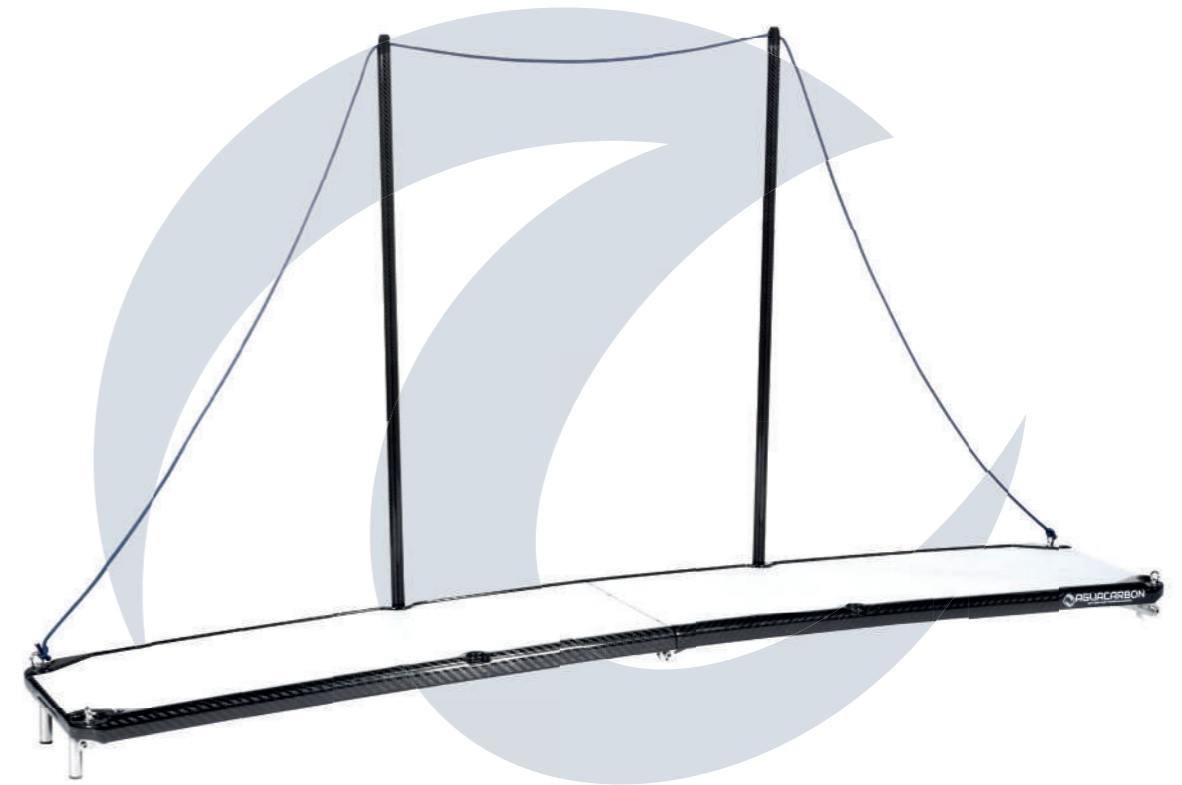

EasyWay

AGUACARBON®
your lightweight nautical accessories