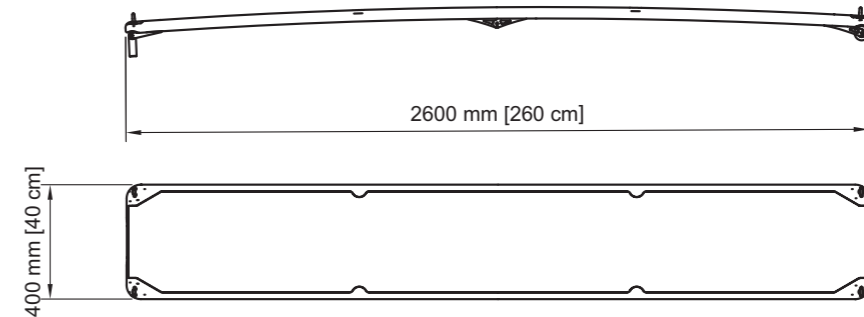

EW260

monoscocca

Cod. Art. EW260_M

Lunghezza	2600 mm
Larghezza	400 mm
Peso	ca. 8 Kg
Colori disponibili	finitura standard Carbon look con calpestio bianco antiscivolo

Dotazioni standard

- Cerniere in acciaio INOX LUCIDO navale AISI 316L;
- Verniciatura Kiwi Grip standard colore bianco;
- Bilanciere con perno di fissaggio on board;
- Golfari acciaio INOX navale AISI 316L per trapezio;
- Ruote in TEFLON lato banchina;

EW260 è consigliata per imbarcazioni a vela e a motore oltre i 44 piedi.