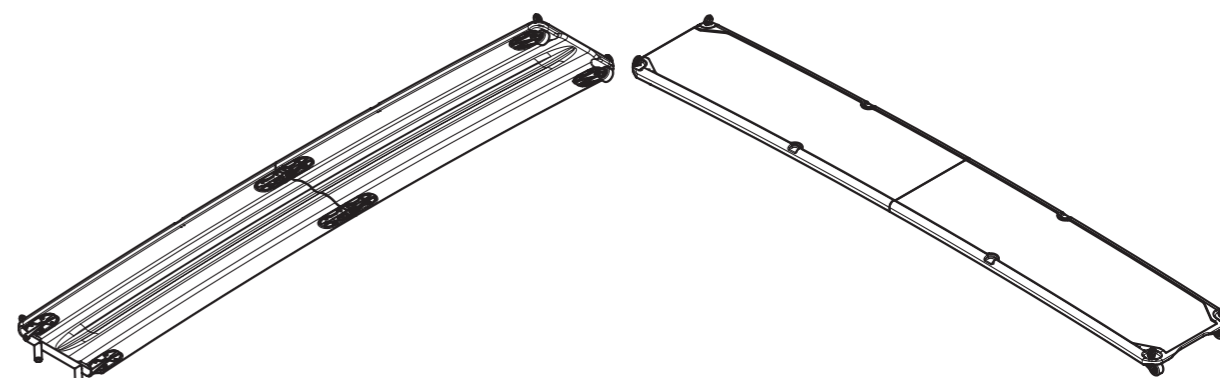

EW215

pieghevole

Cod. Art. EW215_P

Lunghezza aperta	2150 mm
Lunghezza chiusa	1075 mm
Larghezza	400 mm
Peso	ca. 6,5 Kg
Colori disponibili	finitura standard Carbon look con calpestio bianco antiscivolo

Dotazioni standard

- Cerniere in acciaio INOX LUCIDO navale AISI 316L;
- Verniciatura Kiwi Grip standard colore bianco;
- Bilanciere con perno di fissaggio on board;
- Golfari acciaio INOX navale AISI 316L per trapezio;
- Ruote in TEFLON lato banchina;

EW215 è consigliata per imbarcazioni a vela e a motore da 22 a 36 piedi.