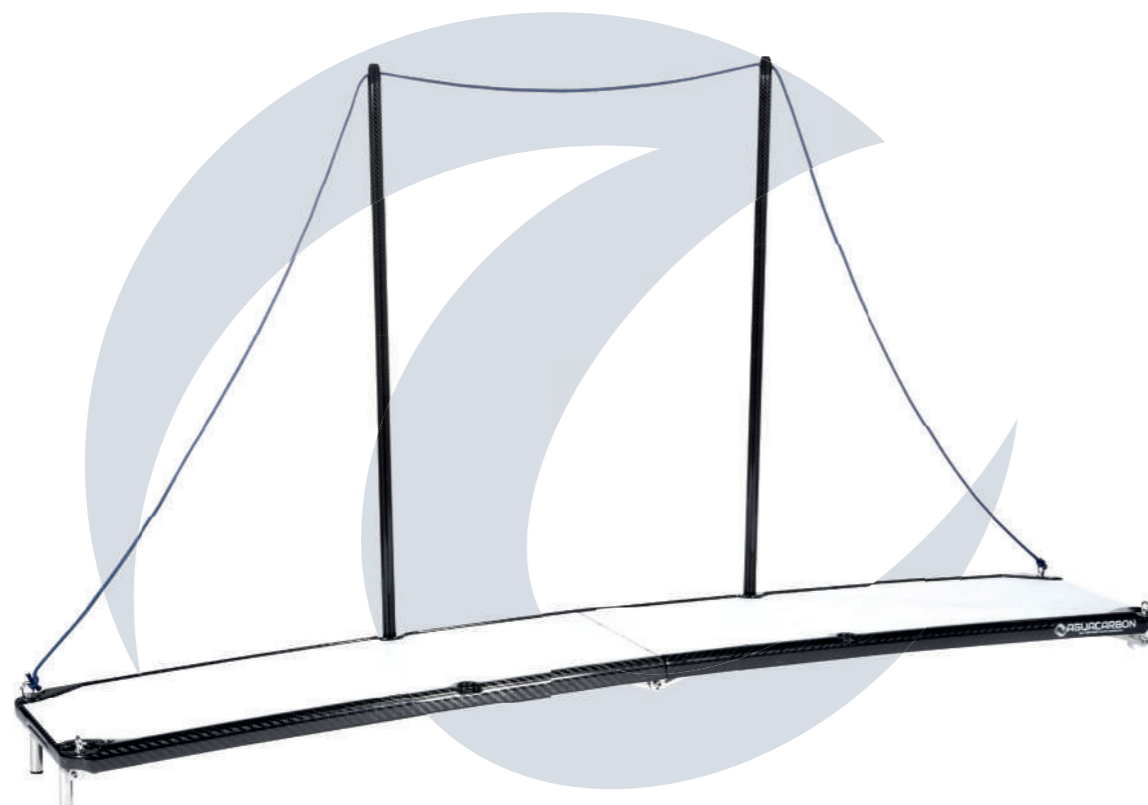

Accessori

Candelieri

I candelieri Aguacarbon sono la scelta perfetta per garantire un passaggio sicuro e agevole sulla passerella, fungendo anche da corrimano. Progettati e realizzati in Italia in fibra di carbonio e resina epossidica con inserti in ABS, i nostri candelieri rappresentano un dettaglio che eleveranno l'estetica della tua passerella.