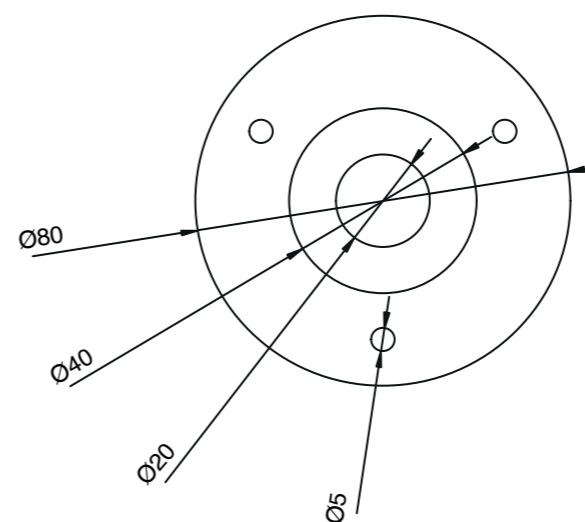

Accessori

Boccola di fissaggio on board

Boccole da incasso eleganti e ultra leggere realizzate in fibra di carbonio e resina epossidica.

Le nostre boccole da incasso sono progettate per proteggere i fori di passaggio e per il fissaggio delle nostre passerelle offrendo una combinazione ideale di resistenza e leggerezza. L'attenzione ai dettagli e la qualità industriale delle nostre boccole da incasso in carbonio garantiscono prestazioni affidabili e una lunga durata nel tempo.

Cod. Art. BCLL_CARB

Materiale	fibra di carbonio; resina epossidica
Diametro esterno	40 mm
Diametro interno	20 mm
Altezza	90 mm
Spessore	5 mm