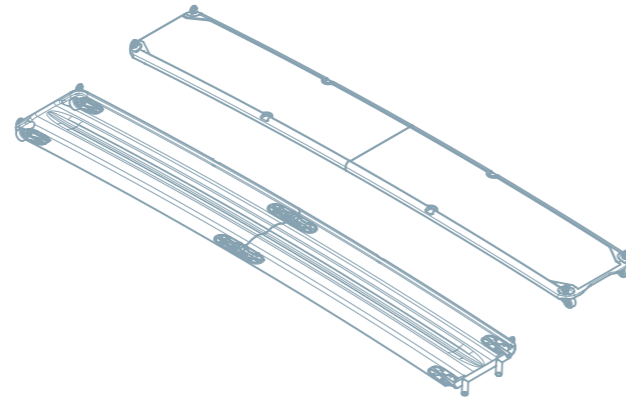

Gli inserti e le cerniere sono realizzati in acciaio INOX navale (AISI 316L), per offrire la massima resistenza alla corrosione.

La passerella EasyWay si distingue per la sua struttura cava in carbonio, che la rende incredibilmente leggera, performante ed in grado di galleggiare.

Cod. Art. EW215_P

Lunghezza aperta	2150 mm
Lunghezza chiusa	1075 mm
Larghezza	400 mm
Peso	ca. 6,5 Kg
Colori disponibili	finitura standard Carbon look con calpestio bianco antiscivolo

Dotazioni standard

- Cerniere in acciaio INOX LUCIDO navale AISI 316L;
- Verniciatura Kiwi Grip standard colore bianco;
- Bilanciere con perno di fissaggio on board;
- Golfari acciaio INOX navale AISI 316L per trapezio;
- Ruote in TEFLON lato banchina;

EW215 è consigliata per imbarcazioni a vela e a motore da 22 a 36 piedi.

EW240

pieghevole

Cod. Art. EW240_P

Lunghezza aperta	2400 mm
Lunghezza chiusa	1200 mm
Larghezza	400 mm
Peso	ca. 7,5 Kg
Colori disponibili	finitura standard Carbon look con calpestio bianco antiscivolo