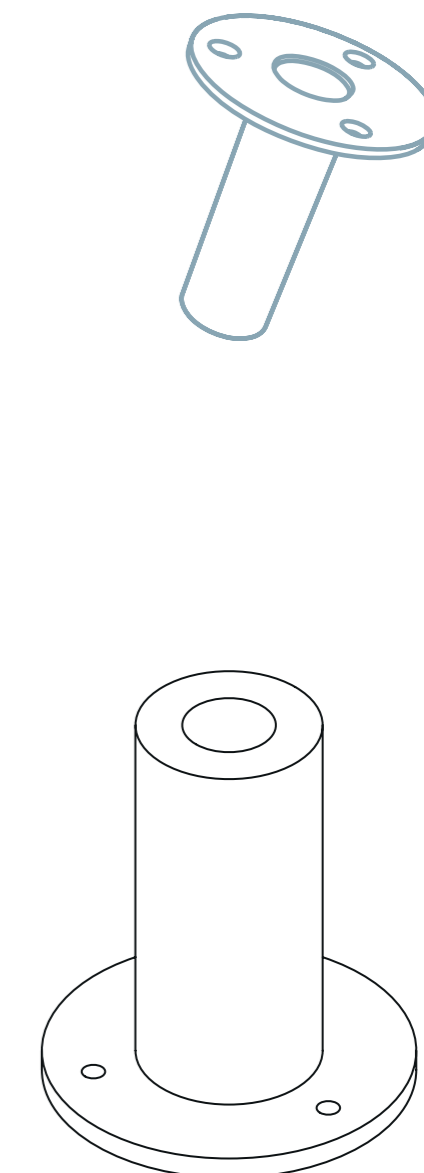

Accessori

Boccola di fissaggio on board

Boccole da incasso eleganti e ultra leggere realizzate in fibra di carbonio e resina epossidica.

Le nostre boccole da incasso sono progettate per proteggere i fori di passaggio e per il fissaggio delle nostre passerelle offrendo una combinazione ideale di resistenza e leggerezza. L'attenzione ai dettagli e la qualità industriale delle nostre boccole da incasso in carbonio garantiscono prestazioni affidabili e una lunga durata nel tempo.

Cod. Art. BCLL_CARB

Materiale	fibra di carbonio; resina epossidica
Diametro esterno	40 mm
Diametro interno	20 mm
Altezza	90 mm
Spessore	5 mm