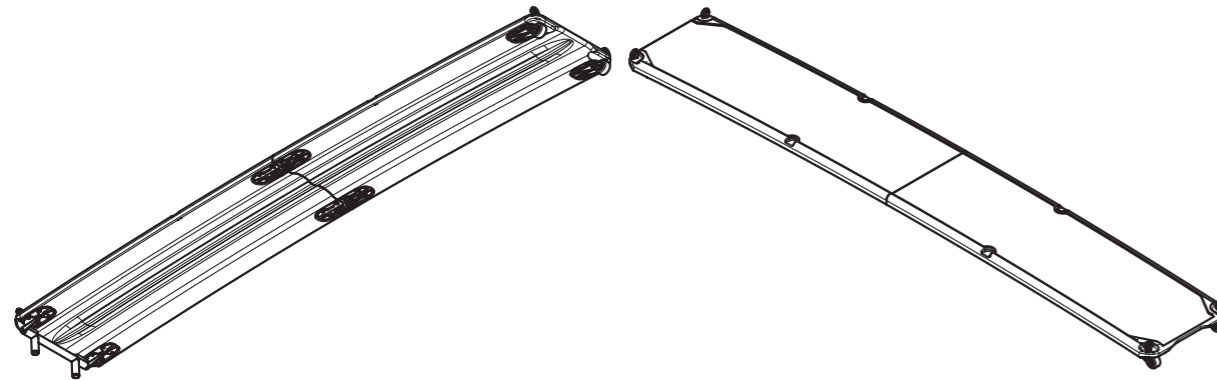

Gli inserti e le cerniere sono realizzati in acciaio INOX navale (AISI 316L), per offrire la massima resistenza alla corrosione.

La passerella EasyWay si distingue per la sua struttura cava in carbonio, che la rende incredibilmente leggera, performante ed in grado di galleggiare.

Cod. Art. EW215_P

Lunghezza aperta	2150 mm
Lunghezza chiusa	1075 mm
Larghezza	400 mm
Peso	ca. 6,5 Kg
Colori disponibili	finitura standard Carbon look con calpestio bianco antiscivolo

Dotazioni standard

- Cerniere in acciaio INOX LUCIDO navale AISI 316L;
- Verniciatura Kiwi Grip standard colore bianco;
- Bilanciere con perno di fissaggio on board;
- Golfari acciaio INOX navale AISI 316L per trapezio;
- Ruote in TEFLON lato banchina;

EW215 è consigliata per imbarcazioni a vela e a motore da 22 a 36 piedi.

EW240

pieghevole

Cod. Art. EW240_P

Lunghezza aperta	2400 mm
Lunghezza chiusa	1200 mm
Larghezza	400 mm
Peso	ca. 7,5 Kg
Colori disponibili	finitura standard Carbon look con calpestio bianco antiscivolo