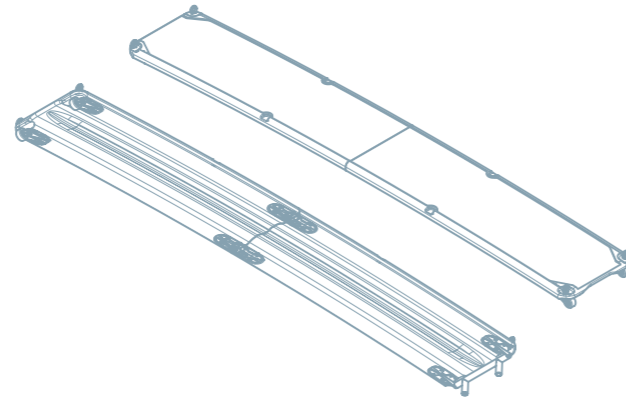

EW280

pieghevole

Cod. Art. EW280_P

Lunghezza aperta	2800 mm
Lunghezza chiusa	1400 mm
Larghezza	420 mm
Peso	ca. 9,5 Kg
Colori disponibili	finitura standard Carbon look con calpestio bianco antiscivolo

Dotazioni standard

- Cerniere in acciaio INOX LUCIDO navale AISI 316L;
- Verniciatura Kiwi Grip standard colore bianco;
- Bilanciere con perno di fissaggio on board;
- Golfari acciaio INOX navale AISI 316L per trapezio;
- Ruote in TEFLON lato banchina;

EW280 è consigliata per imbarcazioni a vela e a motore oltre i 44 piedi.