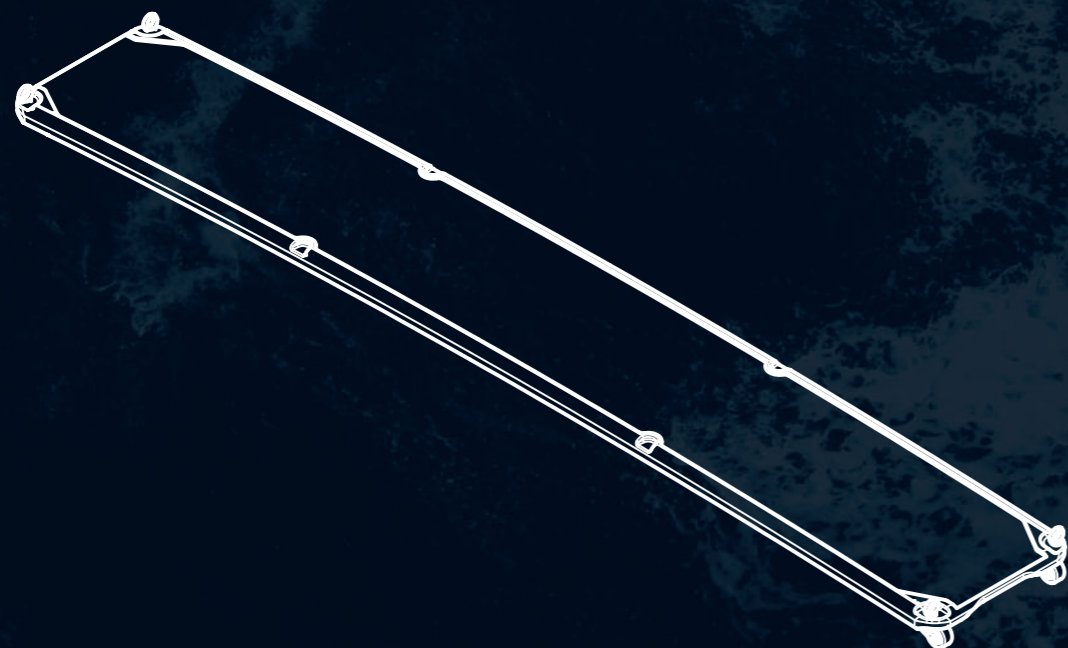

Con l'utilizzo di tecnologie all'avanguardia, ci specializziamo nella progettazione e produzione di componenti in fibra di carbonio dal design raffinato e altamente performante.

La nostra filosofia si basa sull'estrema attenzione ai dettagli, garantendo prodotti durevoli e di elevata efficienza. Unendo creatività e ingegneria innovativa, i nostri componenti in fibra di carbonio rappresentano un perfetto equilibrio tra estetica e funzionalità.

La nostra metodologia di produzione "one shot", priva di incollaggi e post lavorazioni, garantisce una struttura monolitica che conferisce straordinaria resistenza e affidabilità.

Aguacarbon si distingue per l'eleganza e l'impegno verso una nautica di eccellenza fornendo soluzioni all'avanguardia per garantire un'esperienza unica.

Linea EasyWay

Ispirandoci alle linee sinuose delle onde del mare, che disegnano infiniti paesaggi, abbiamo dato vita ad EasyWay: la passerella che vi accompagnerà nella conquista di nuove rotte.

EasyWay

AGUACARBON®
your lightweight nautical accessories

Linea EasyWay

pieghevole

EasyWay è una passerella completamente realizzata in fibra di carbonio, con metodo 'Oneshot' che permette di ottenere una struttura monolitica priva di incollaggi. Per la realizzazione vengono impiegate materie prime di alta qualità come il pre-preg di grado aerospaziale che, attraverso processi di polimerizzazione in autoclave, ne garantiscono la massima prestazione.