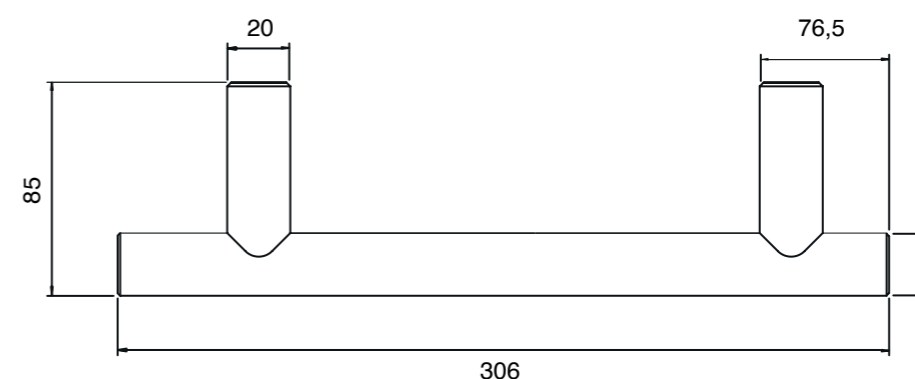

Cod. Art. BCLL_CARB

Materiale	fibra di carbonio; resina epossidica
Diametro esterno	40 mm
Diametro interno	20 mm
Altezza	90 mm
Spessore	5 mm

Accessori

Perni di fissaggio

Perni di fissaggio, realizzati in Italia in acciaio inox AISI 316L sono un componente essenziale per garantire la stabilità delle nostre passerelle.
Fornitura e montaggio sono inclusi nell'acquisto della passerella.