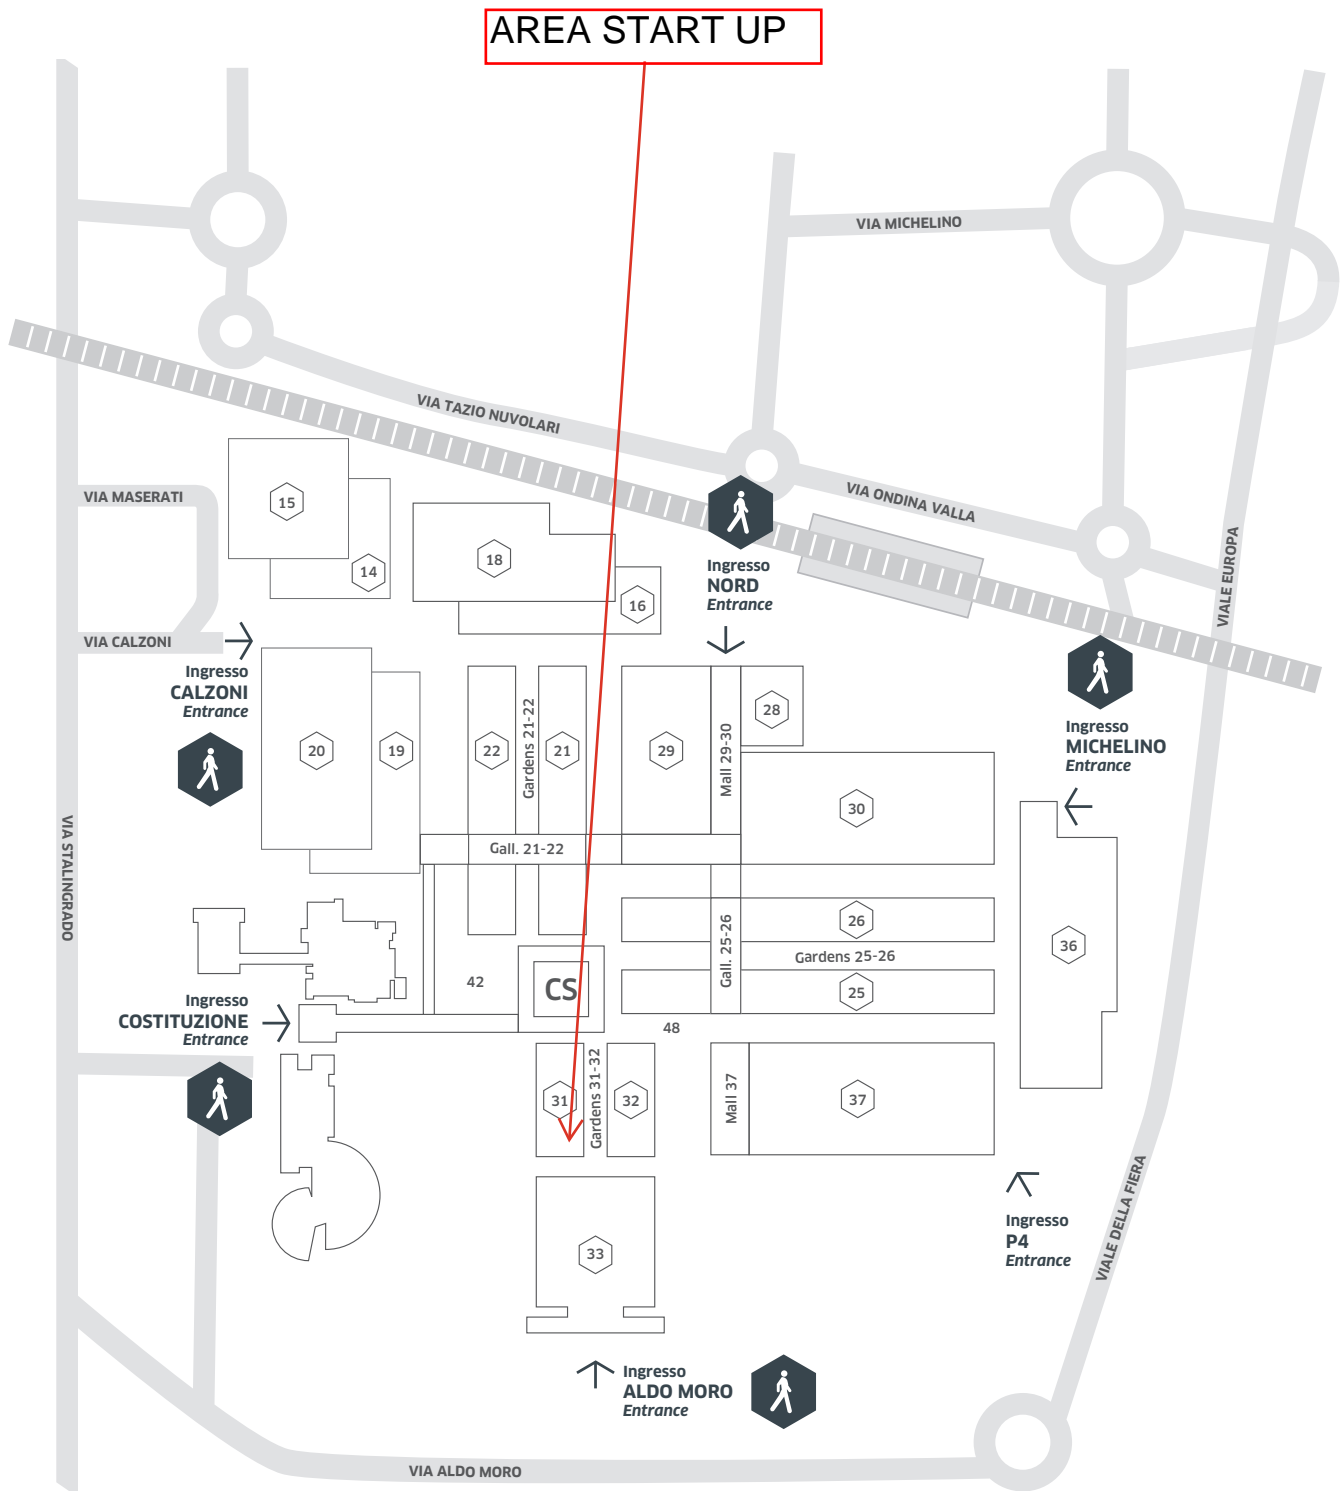

CERSAIE

Bologna - Italy

21-25 / 09 / 2026

Area Startup Pad. 31

ITALIAN STARTUP

Set-up by

Promosso da

In collaborazione con

Organizzato da

Con il supporto di

CERSAIE

Bologna - Italy

21-25 / 09 / 2026

Quartiere Fieristico di BolognaFiere

BolognaFiere Headquarter

STARTUP
ITALIA
STARTUP