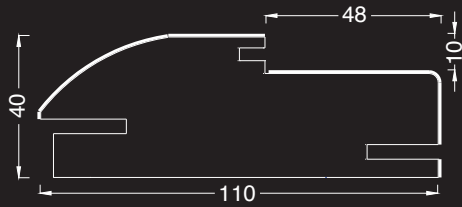

Essenze
Finiture
Spaziana

Profili
Speciali

Profili
Supporti
Promozionali
pavimenti

Profili
In pronta
consegna
per infissi

Essenze
Finiture
Speciali

Supporti
Promozionali

Stipite e mostrine assemblati