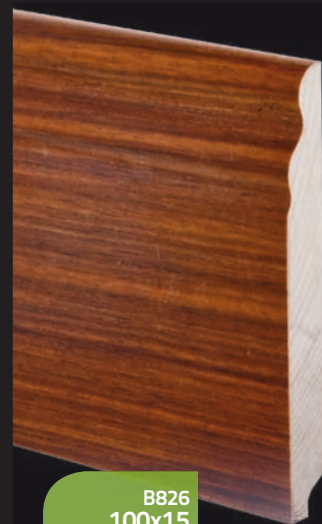

B04A
44x20
FAGGIO S.E.
Steamed
Beech

B048
50x13
LACCATO
BIANCO
White Covered

B075
60x21
ROVERE
Oak

B08C
60x22
PINO
Pine

B200
70x10
DOUSSIÈ
Doussiè

B651
80x20
ROVERE
DECAPATO
Stonewashed
Oak

B810
95x18
TANGANIK
TINTO
Stained Aniegrè