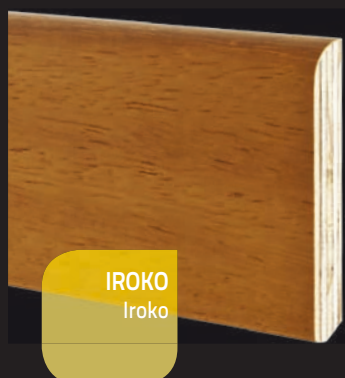

IROKO
Iroko