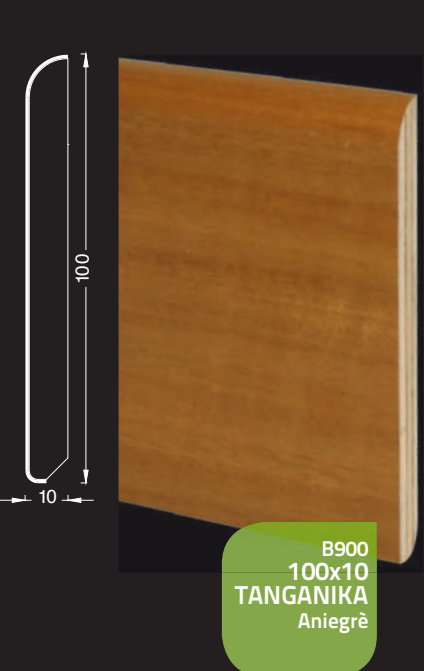

Gamma completa battiscopa

Profili
in Pronta
Consegna

Profili
Speciali

Profili
per
Pavimenti

Profili
per Infissi

Essenze
Finiture
Speciali

Supporti
Promozionali