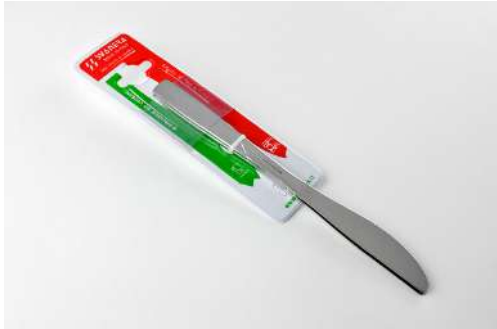

Art. 8510
Jo 2 COLTELLO TAVOLA LUNA
Jo 2 TABLE KNIFE LUNA