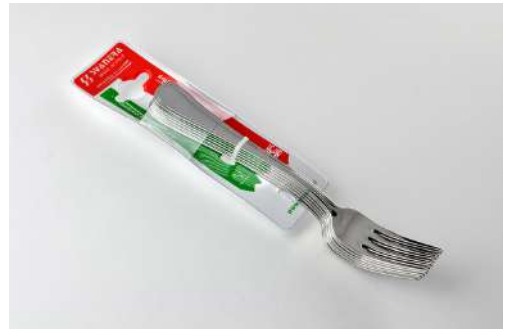

Art. 8004
Jo 6 FORCHETTA TAVOLA STEFANIA
Jo 6 TABLE FORK STEFANIA