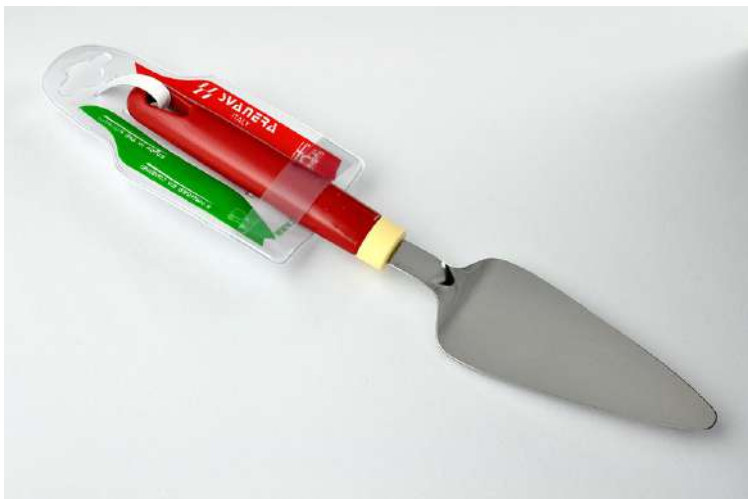

Art. 8940
 Jo PELAPATATE BILAMA SOFT
 Jo POTATO PEELER DOUBLE BLADE SOFT

Art. 8945
 Jo PENNELLO CUCINA SOFT
 Jo UNIVERSAL PASTRY BRUSH SOFT

Art. 8947
 Jo SQUAMAPESCE SOFT
 Jo FISH SCALE SOFT

Art. 8949
 Jo SBUCCIAGRUMI E RIGALIMONI SOFT
 Jo CITRUS PEELS & LEMON ZESTER SOFT