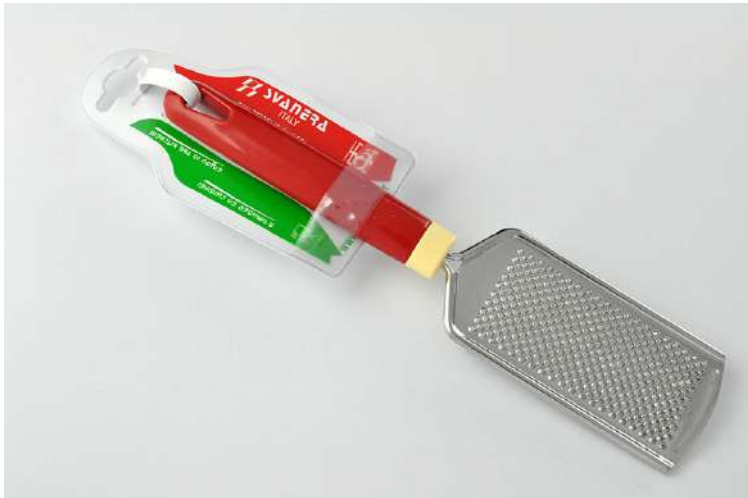

Art. 8960
Jo MINIGRATTUGIA TAVOLA SOFT
Jo TABLE MINIGRATER SOFT