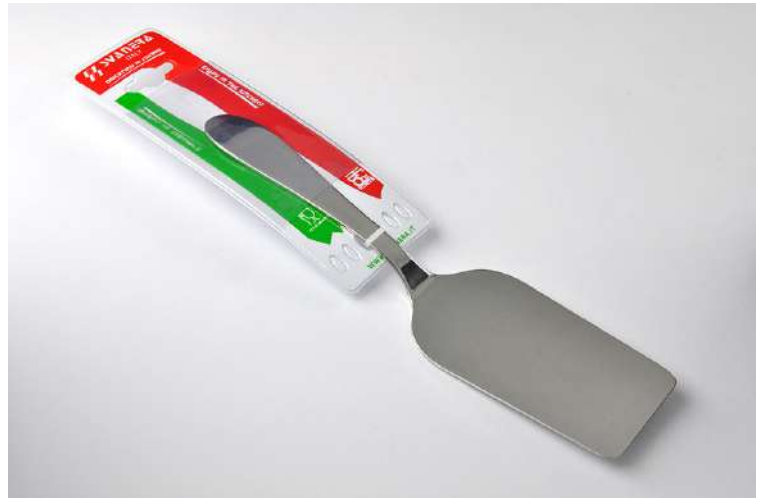

Art. 8768
Jo PALA LASAGNE LUSO ACCIAIO 18/12 LUNGHEZZA 26,2CM Ø6,5
Jo Stainless Steel 18/12 LUXURY LASAGNE SERVER LENGTH 26,2CM Ø6,5