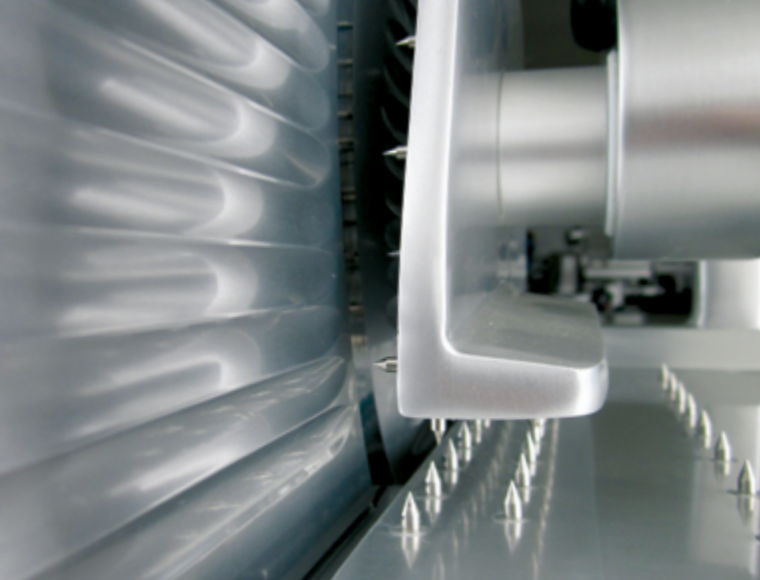

New Kolossal Range Ø 250 / 300 / 330 / 350 / 370

 **KOLOSSAL**
by Manconi

LA QUALITÀ CHE GUARDA AL FUTURO

La linea Kolossal rappresenta il top di gamma di casa Manconi ed esprime perfettamente il binomio tradizione-innovazione, indispensabile per stare al passo con i tempi: la forza di una lunga esperienza e la capacità di guardare al futuro.

La precisione di lavoro, l'alta maneggevolezza, la resa eccezionale e la resistenza nel tempo della linea Kolossal, sono il risultato di lunghi anni di competenza nella progettazione e nella meccanica che Manconi & C. srl sviluppa da sempre al proprio interno al fine di semplificare il lavoro degli utilizzatori: Kolossal garantisce minima quantità di scarti di prodotto e massimo livello di sicurezza per l'operatore.

Kolossal non è da tutti e tutti quelli che la incontrano se ne innamorano.

THE FUTURE SIGHT QUALITY

Kolossal line is the top of the range of products manufactured by Manconi. It perfectly represents the dualism "tradition-innovation", which is more than ever essential to be contemporary technicalwise: the ability to look forward thanks to the wide and deep know-how.