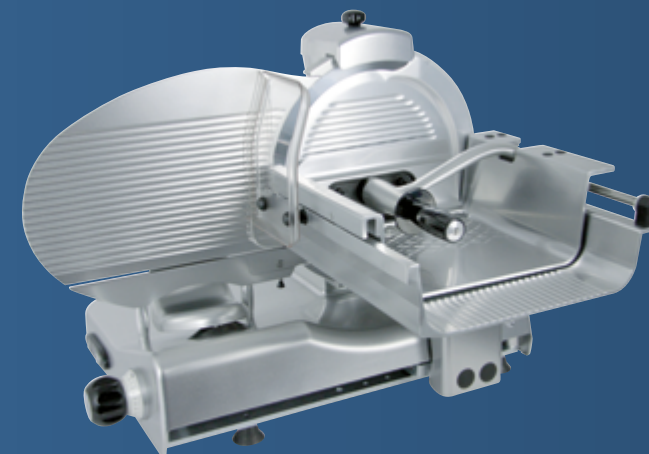

KOLOSSAL 250 IK

KOLOSSAL 250 VK VE

DALLA TRADIZIONE KOLOSSAL, LA QUALITÀ DEL FUTURO.

FROM KOLOSSAL TRADITION, THE QUALITY OF THE FUTURE

LA PIÙ AFFIDABILE, LA PIÙ RESISTENTE: UN'AFFETTATRICE INSTANCABILE.

KOLOSSAL 350 VK TC DUAL