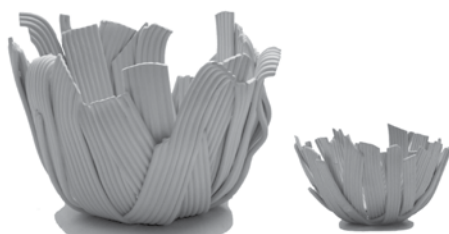

tamossa

tamgr - ø 31 alt. 24
tamp - ø 20 alt. 14

gres naturale/stoneware