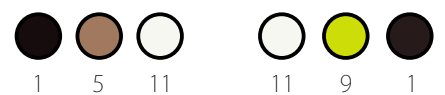

pigi silver
porcelain
ø 27 h

L'ARTE NEL POZZO
HAND-MADE ITALIAN CERAMICS

tisia basso & alto

faïence

l 39 p 5 h 53

l 30 p 5,5 h 52

velvet

faïence

ø 12 h 57

ø 9 h 55

ø 10 h 38

ø 12,5 h 26

L'ARTE NEL POZZO
MANIFATTURA ITALIANA CERAMICA

piega

faïence

1 * l 19 p 14 h 37