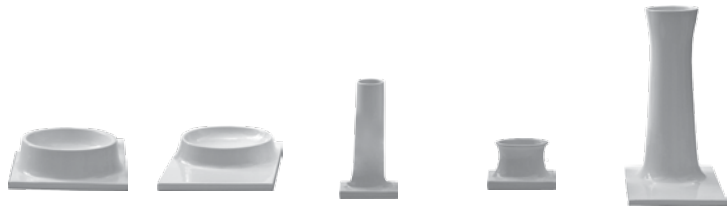

impilabili/stackable object

vasi impilabili / stackable vases

speedy

set 5 pcs. - l 60 p 30 h 40 cm

maiolica smaltata / enameled ceramics

speesoup
speeplate
speesmv
speeglass

1 - soup plate
2 - plate
3 - small vase
4 - glass

h 5,5 20 x 20
h 4 30 x 20
h 20 10 x 10
h 6 10 x 10

totem 1

set 4 pcs. - ø 15 h 32 cm

maiolica smaltata / enameled ceramics

tot1cop03
tot1csm
tot1v03
tot1cbsu

1 - coperchio/cover
2 - contenitore/bowl
3 - vaso/vase
4 - contenitore/bowl