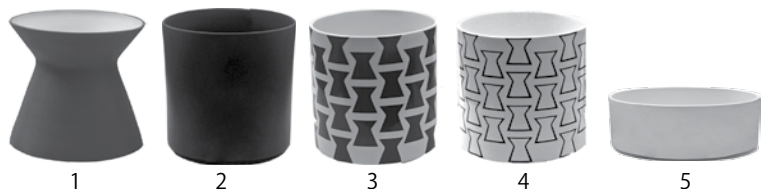

vasi impilabili / stackable vases

speedy

set 5 pcs. - l 60 p 30 h 40 cm

maiolica smaltata / enameled ceramics

speesoup
speeplate
speesmv
speeglass

1 - soup plate
2 - plate
3 - small vase
4 - glass

h 5,5 20 x 20
h 4 30 x 20
h 20 10 x 10
h 6 10 x 10

totem 1

set 4 pcs. - ø 15 h 32 cm

maiolica smaltata / enameled ceramics

tot1cop03
tot1csm
tot1v03
tot1cbsu

1 - coperchio/cover
2 - contenitore/bowl
3 - vaso/vase
4 - contenitore/bowl

ø 15 h 11
ø 15 h 7
ø 15 h 14,5
ø 15 h 7

torre

set 4 pcs. - ø 21 h 52 cm

maiolica smaltata / enameled ceramics

torre4pz
torre4pzsm&pl
torre4pzsm&oro
torre4pzglam
torre4pzsm&pldec

1 - monocolor/one colour
2 - smalto & platino/glaze & platinum
3 - smalto & oro/glaze & gold
4 - glamour
5 - serigrafia/stamp

totem 2

tot2pz4 set 4 pcs. - ø 21 h 36 cm

maiolica smaltata / enameled ceramics

buddy 1 - vaso Buddy/Buddy vase
cilbl 2 - cilindro alto/high cylinder
cliblserp 3 - cilindro alto serigrafia/high cylinder serigraphy
cilblserv 4 - cilindro alto serigrafia/high cylinder serigraphy
cilb 4 - cilindro basso/low cylinder

ø 18,5 h 18,5
ø 18,5 h 18,5
ø 18,5 h 18,5
ø 18,5 h 18,5
ø 18,5 h 9,5