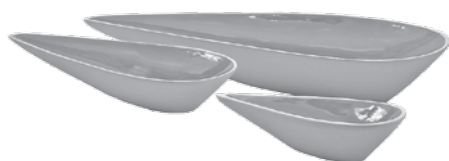

pfvsm
pfscsm

vaso ø 18 h 32 cm
ciotola l 35 p 35 h 6 cm

maiolica smaltata / enameled ceramics

più piano

ppcg
ppc
ppp
ppv

1 - ciotola/bowl
2 - cestino/basket
3 - portapane/bowl
4 - vaso/vase

grès smaltato / enameled grès

ø 42 h 14 cm
ø 24 h 13 cm
ø 32 h 6 cm
ø 22 h 35 cm

1

2

3

4

medusa

maiolica smaltata / enameled ceramics

medgsm - medusa grande - monocolor/one colour	ø 35 h 14 cm
medgv - medusa grande - murano glass	ø 35 h 14 cm
medpsm - medusa piccola monocolor/one colour	ø 22 h 12 cm
medpv - medusa piccola - murano glass	ø 22 h 12 cm

folia

large l 41 p 16 h 6,5 cm
medium l 28 p 12 h 5 cm
small l 18 p 8 h 4,5 cm

maiolica smaltata / enameled ceramics

folgmono - monocolor/one colour	large/medium/small
fommono - bicolor/two coloured	large/medium/small
folgsm&pl - smalto & platino/enameled & platinum	large/medium/small