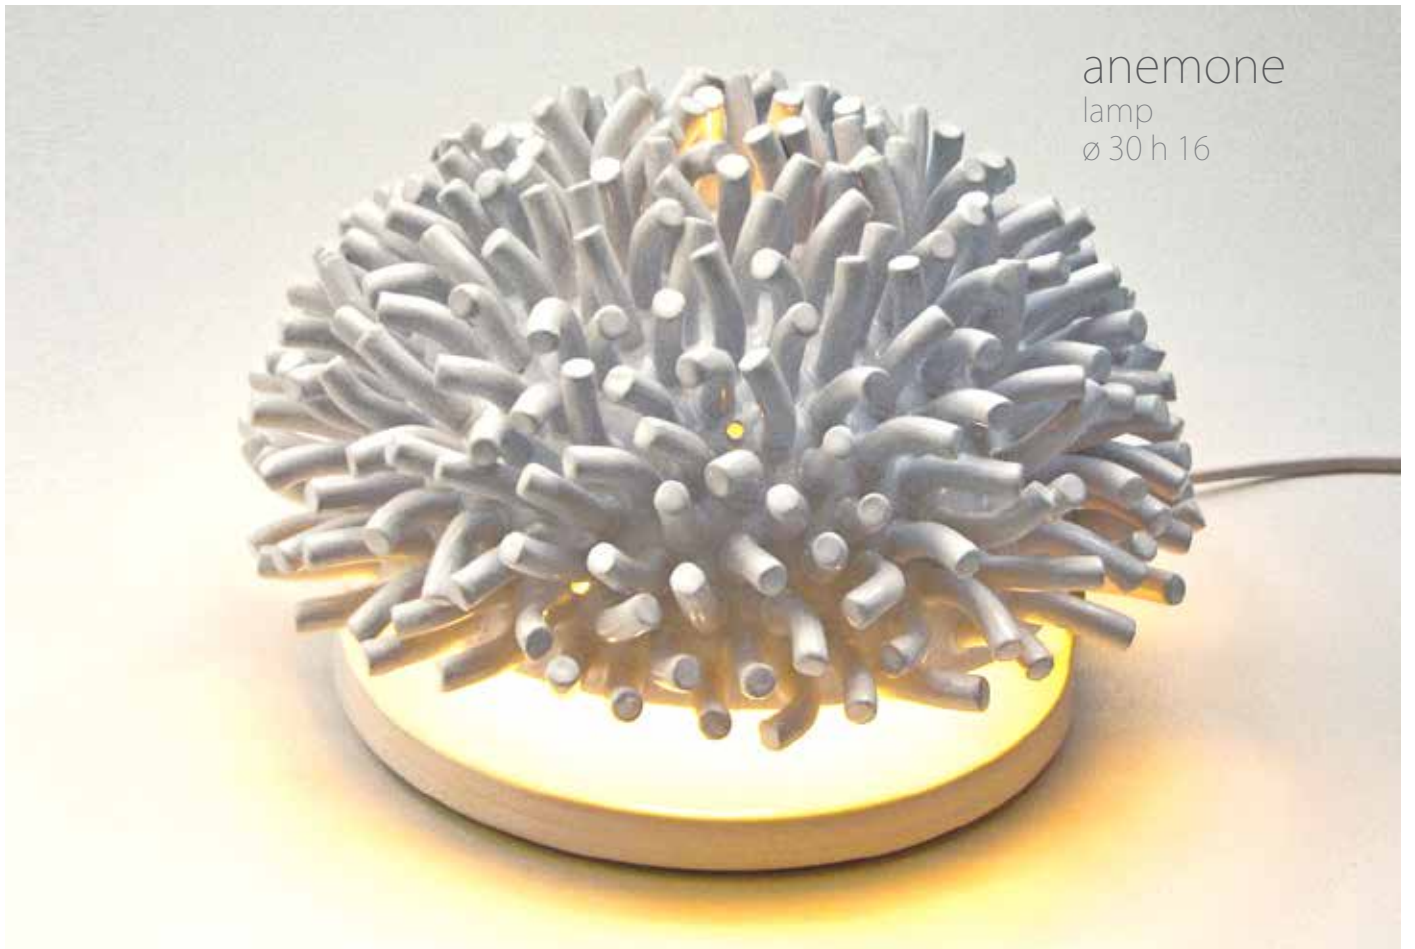

buchi di luce

faiance

ø 13 h 31

- 1
- 2
- 3
- 4
- 5
- 6
- 7
- 8
- 9
- 10
- 11
- 12

anemone
lamp
ø 30 h 16

- 1
- 2
- 3
- 4
- 5
- 6
- 7
- 8
- 9
- 10
- 11
- 12

night light
porcelain
ø 4 h 10

tavola/tableware