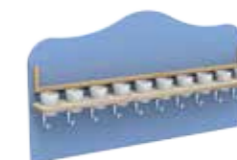

**COD.4395A**  
104x15h cm

**3+**

**MENSOLA 10 GANCI  
E BICCHIERI**

Shelf with 10 hooks and glasses  
Etagère 10 crochets et gobelets  
Balda y 10 perchas y vasos

**COD.4256A**  
104x11x56h cm

**3+**

**PANNELLO  
APPRESTAMENTO  
IGIENICO**