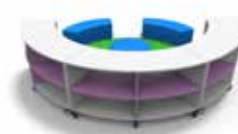

La cura degli arredi e dei materiali non è solo una buona pratica, ma incide proprio sull'apprendimento, sulle possibilità di agire, di esplorare e di conoscere.

Nello spazio si cresce e i criteri con cui vengono suddivisi gli ambienti dopo aver sistemato gli arredi e collocato giochi e materiali, raccontano l'identità della scuola.

La disposizione degli arredi in un modo errato preclude ai bambini l'utilizzo in modo libero dell'ambiente.