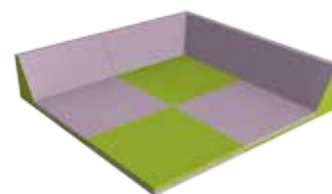

**COD.6760E**  
30x30x5h cm

**3+**

**TAPPETINO SEDUTA**

Mat for seating area  
Tapis assise  
Asiento

**COD.6754E**  
100x38x32h cm

**3+**

**PANCA CURVA**

Soft curved bench  
Pouf cylindrique crèche  
Banco curvo