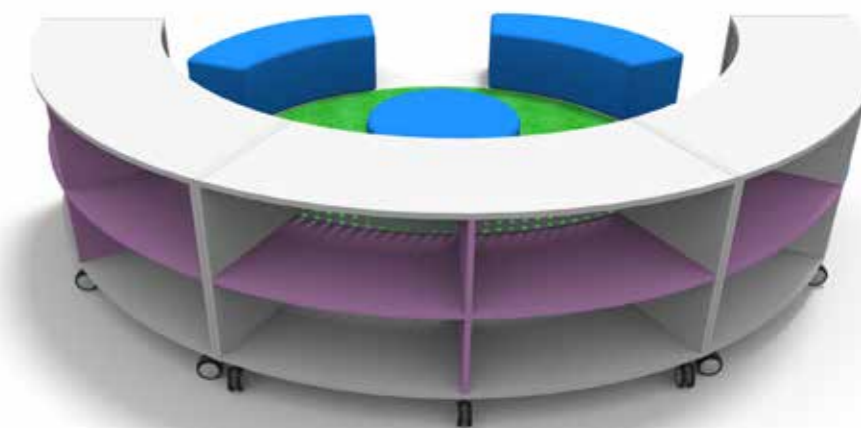

LETTURA NIDO E INFANZIA

Un angolo accogliente ha il compito di favorire la concentrazione, l'ascolto e l'interazione, è quindi importante collocare questo ambiente in uno spazio protetto.