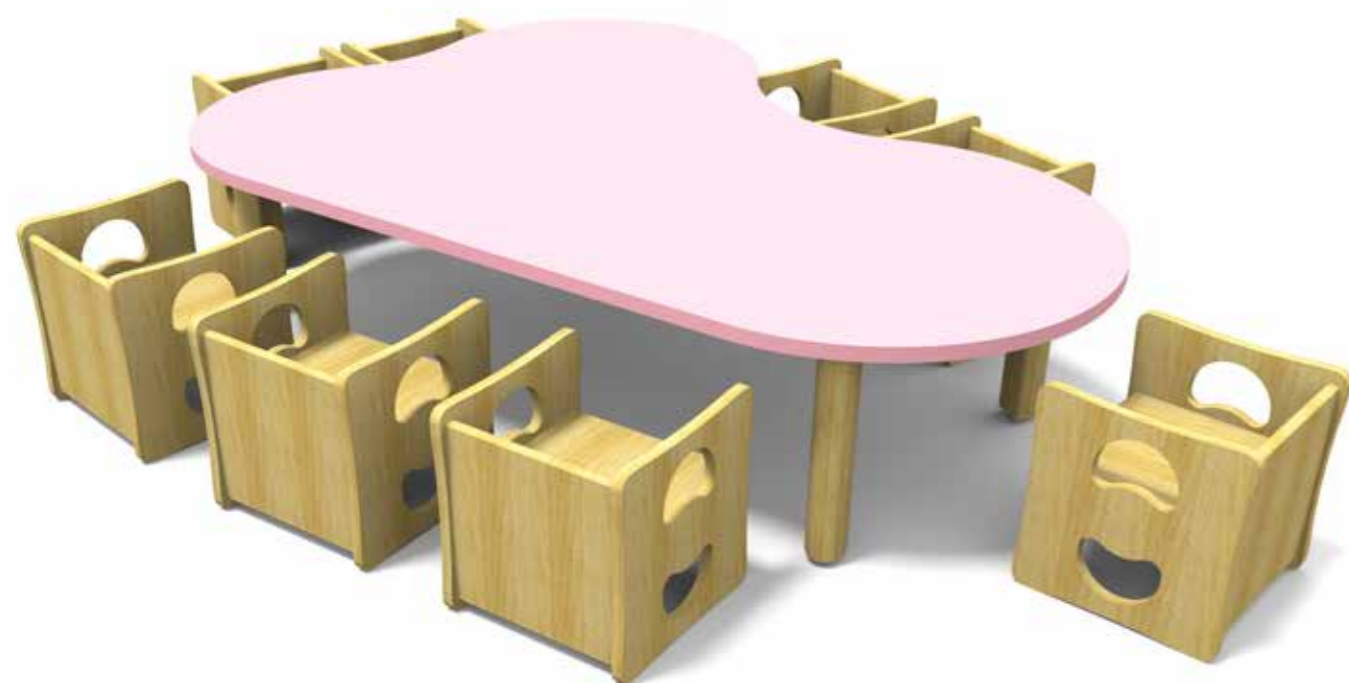

## I TAVOLI PIEDONE

**COD.1956NL**  
173x115x42h cm  
173x115x53h cm

1+

TAVOLO PIEDONE

"Piedone" table  
Table "piedone"  
Mesa "piedone"

**COD.5055**

5055LEGN0 36x33x21/50h cm  
5055LEGN1 36x33x26/55h cm  
5055LEGN2 36x33x31/60h cm

1+

SEDIOLINA IN LEGNO  
IMPILABILE

Stackable wooden chair  
Chaise superposable bois  
Silla de madera

TAVOLI PIEDONE

vastarredo

MADE IN ITALY

> Tables and Chairs / Tables et Chaises

TAVOLI  
E  
SEDUTE