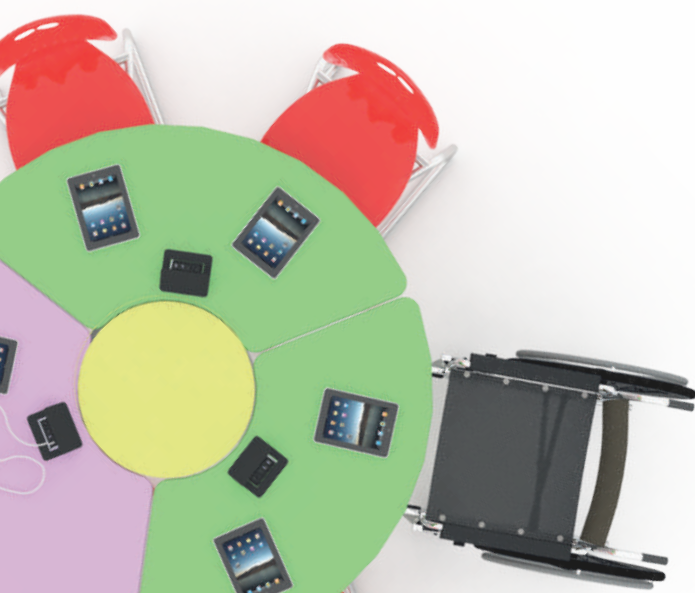

TAVOLO ARCO
Table Arco - Table Arco

TAVOLO ARCO | Table Arco | Table Arco

TAVOLO ARCO CON 2 RUOTE | Table Arco with 2 wheels | Table Arco avec 2 roulettes

ESEMPI DI DISPOSIZIONE AULE

Examples of classrooms arrangements
Exemples de disposition de classes

LAYOUT 01

LAYOUT 02

LAYOUT 03

TAVOLO ARCO CON 5 RUOTE | Table Arco with 5 wheels | Table Arco avec 5 roulettes

TAVOLO ARCO

Table Arco - Table Arco

Caractéristiques techniques

TABLE FLEXIBLE ARCO. Structure portante en deux versions, en tube d'acier diam.40mm connectés entre eux par des traverses périmétrales de 40x20mm soudées à chaque angle par un double de soudure, verni par poudres époxy.

Piètement bois en hêtre de forme semi ovale verni naturel.

La structure soutient un plateau et est fixé par des vis à tête large qui passent au travers et fixe la partie inférieure du plateau.

Le plateau en mélaminé de 25mm. Avec angle rayon minimum de 44mm. Tous les chants et angles du plateau ont un rayon conforme aux normes de sécurité avec rayon de 3mm. La table permet une flexibilité de 3 modules pour former un cercle.

La table peut être à hauteur fixe ou réglable, peut avoir des roulettes, peut avec des casiers en polypropylène, en grille métallique ou avec guides support chaises. Bouchons réglables à la base.

TAVOLO ARCO
Table Arco - Table Arco