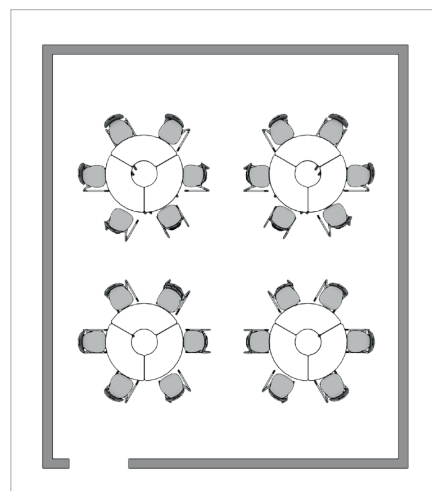

- MELAMMINICO 25mm.
- Melamin 25mm
- Mèlaminé 25mm

- MULTISTRATO 20mm.
- Plywood 20mm
- Multipli 20mm

- HPL 10mm.
- HPL 10mm.
- HPL 10mm.

- DIMENSIONI TAVOLO ARCO
- Dimension Table Arco
- Dimensions Table Arco

TAVOLO ARCO
Table Arco - Table Arco

TAVOLO ARCO | Table Arco | Table Arco

TAVOLO ARCO CON 2 RUOTE | Table Arco with 2 wheels | Table Arco avec 2 roulettes

ESEMPI DI DISPOSIZIONE AULE

Examples of classrooms arrangements
Exemples de disposition de classes

LAYOUT 01

LAYOUT 02

LAYOUT 03

TAVOLO ARCO CON 5 RUOTE | Table Arco with 5 wheels | Table Arco avec 5 roulettes

TAVOLO ARCO

Table Arco - Table Arco

Caractéristiques techniques

TABLE FLEXIBLE ARCO. Structure portante en deux versions, en tube d'acier diam.40mm connectés entre eux par des traverses périmétrales de 40x20mm soudées à chaque angle par un double de soudure, verni par poudres époxy.