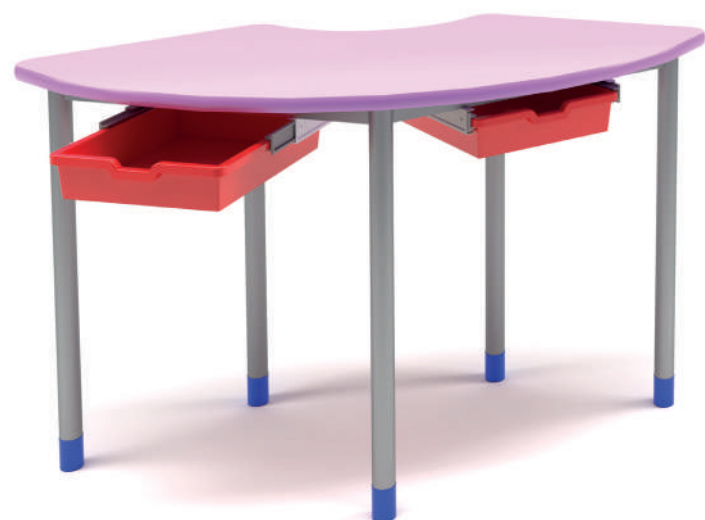

LAYOUT 04

LAYOUT 05

LAYOUT 06

TAVOLO ARCO
Table Arco - Table Arco

TAVOLO ARCO CON PIEDI PLASTICA REGOLABILI | Adjustable plastic | Plastique réglable

TAVOLO ARCO CON PIEDI FAGGIO | Fix plywood | Fixe hêtre

ESEMPI DI DISPOSIZIONE AULE

Examples of classrooms arrangements
Exemples de disposition de classes

LAYOUT 01

LAYOUT 02

LAYOUT 03

ACCESSORI SOTTOPIANO

Accessories bookshelves - Accessoires casiers

- TAVOLO ARCO CON SOTTOPIANO IN GRIGLIA
- Table Arco with grid bookshelf
- Table Arco avec casier grille

- TAVOLO ARCO CON GUIDE METALLICHE PORTA SEDIE
- Table Arco with chair holder system
- Table Arco avec système porte chaise

- TAVOLO ARCO CON CASSETTI ESTRAIBILI IN PLASTICA
- Table Arco with removable plastic bookshelf
- Table Arco avec casier plastique extraible