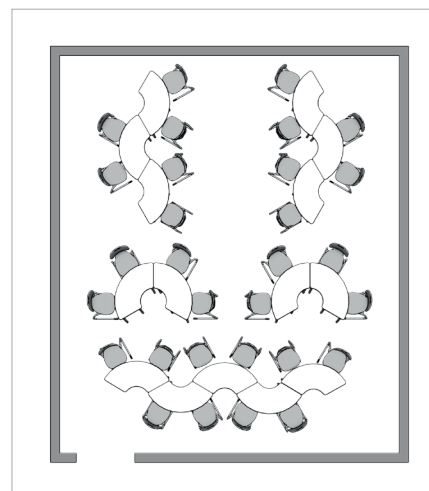

LAYOUT 01

LAYOUT 02

LAYOUT 03

TAVOLO ARCO CON 5 RUOTE | Table Arco with 5 wheels | Table Arco avec 5 roulettes

TAVOLO ARCO

Table Arco - Table Arco

Caractéristiques techniques

TABLE FLEXIBLE ARCO. Structure portante en deux versions, en tube d'acier diam.40mm connectés entre eux par des traverses périmétrales de 40x20mm soudées à chaque angle par un double de soudure, verni par poudres époxy.

La table peut être à hauteur fixe ou réglable, peut avoir des roulettes, peut avec des casiers en polypropylène, en grille métallique ou avec guides support chaises. Bouchons réglables à la base.

TAVOLO ARCO
Table Arco - Table Arco

TAVOLO ARCO CON PIEDI METALLICI REGOLABILI | Adjustable steel | Acier réglable

TAVOLO ARCO CON PIEDI FAGGIO 5 RUOTE | 5 Wheels | 5 Roulettes

ESEMPI DI DISPOSIZIONE AULE

Examples of classrooms arrangements
Exemples de disposition de classes

LAYOUT 04

LAYOUT 05

LAYOUT 06

TAVOLO ARCO
Table Arco - Table Arco

TAVOLO ARCO CON PIEDI PLASTICA REGOLABILI | Adjustable plastic | Plastique réglable

TAVOLO ARCO CON PIEDI FAGGIO | Fix plywood | Fixe hêtre