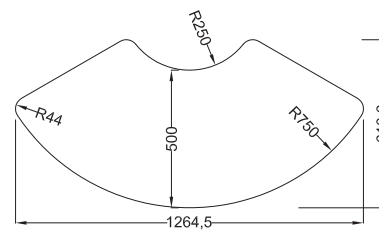

DIMENSIONI PIANO DI LAVORO TAVOLO ARCO IN MM.
Dimension Table Arco in mm / Dimensions Table Arco in mm

<p>82 51</p>	<p>174 207</p>	7 [^] GRADAZIONE
<p>76 46</p>	<p>159 188</p>	6 [^] GRADAZIONE
<p>71 43</p>	<p>146 176.5</p>	5 [^] GRADAZIONE
<p>64 38</p>	<p>133 159</p>	4 [^] GRADAZIONE
<p>59 35</p>	<p>119 142</p>	3 [^] GRADAZIONE

Il piano è realizzato in melamminico da 25 mm. Con angoli a raggio minimo di 44 mm. Tutti i bordi e gli angoli del piano sono raggiati a norma antinfortunistica con raggio 3mm.

Il tavolo permette l'aggregazione di 3 moduli che completano un cerchio.

Il tavolo può essere ad altezza fissa e regolabile, può avere le ruote, può avere sottopiani in polipropilene, in griglia Metallica o con guide porta sedia. Piedini regolabili alle basi.

GAMMA PIANI

TIPOLOGY TOPS
TYPOLOGIE DE PLATEAUX

- MELAMMINICO 25mm.
- Melamin 25mm
- Mèlaminé 25mm

- MULTISTRATO 20mm.
- Plywood 20mm
- Multipli 20mm

- HPL 10mm.
- HPL 10mm.
- HPL 10mm.

- DIMENSIONI TAVOLO ARCO
- Dimension Table Arco
- Dimensions Table Arco