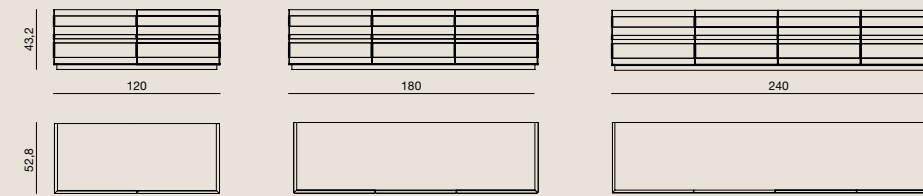

CONTENITORE - ANTE LOW UNIT - DOORS