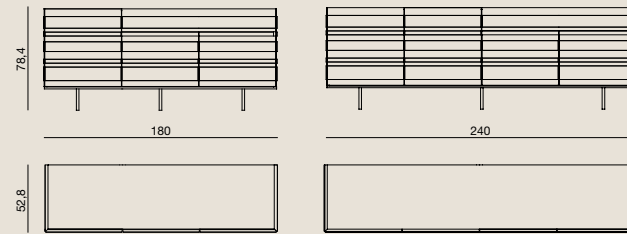

CREDENZA - ANTE SIDEBOARD - DOORS

CREDENZA - ANTE + CASSETTO SIDEBOARD - DOORS + DRAWER

MADIA - 2 ANTE + VANO A GIORNO HIGHBOARD - 2 DOORS + OPEN UNIT

MADIA - 3 ANTE + VANO A GIORNO HIGHBOARD - 3 DOORS + OPEN UNIT