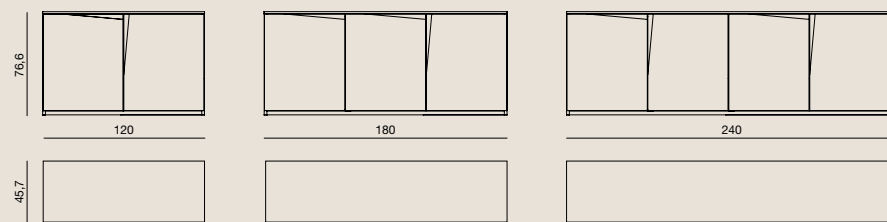

CREDENZA - ANTE
SIDEBOARD - DOORS