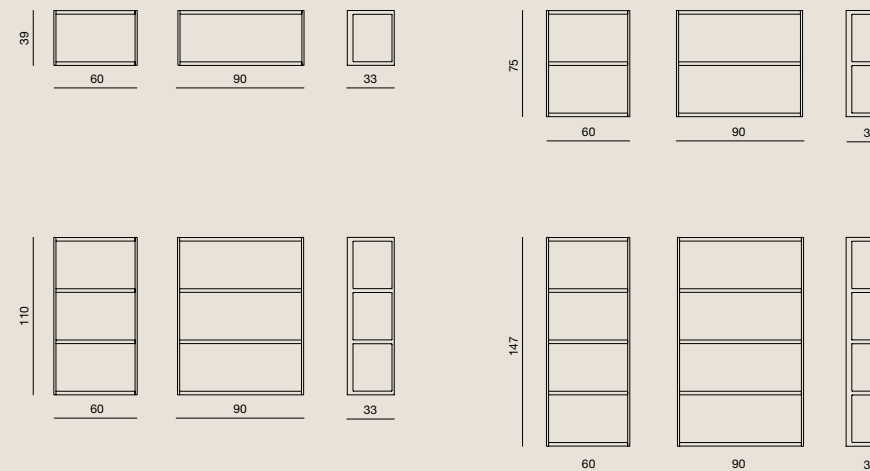

WALLBOX PIETRO AROSIO

Laccato opaco nei colori EmmeBi, wenge', noce canaletto, eucalipto.
Mat lacquered in the EmmeBi colours, wengè, black walnut, eucalyptus