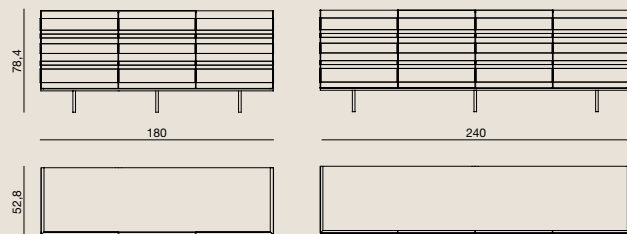

CREDENZA - ANTE SIDEBOARD - DOORS

CREDENZA - ANTE + CASSETTO SIDEBOARD - DOORS + DRAWER

MADIA - 2 ANTE + VANO A GIORNO HIGHBOARD - 2 DOORS + OPEN UNIT

MADIA - 3 ANTE + VANO A GIORNO HIGHBOARD - 3 DOORS + OPEN UNIT