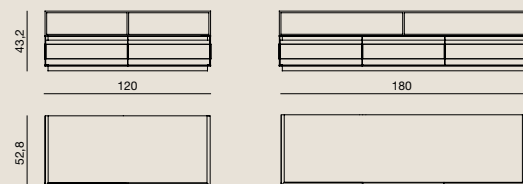

CONTENITORE - CASSETTI + VANO A GIORNO LOW UNIT - DRAWERS + OPEN UNIT