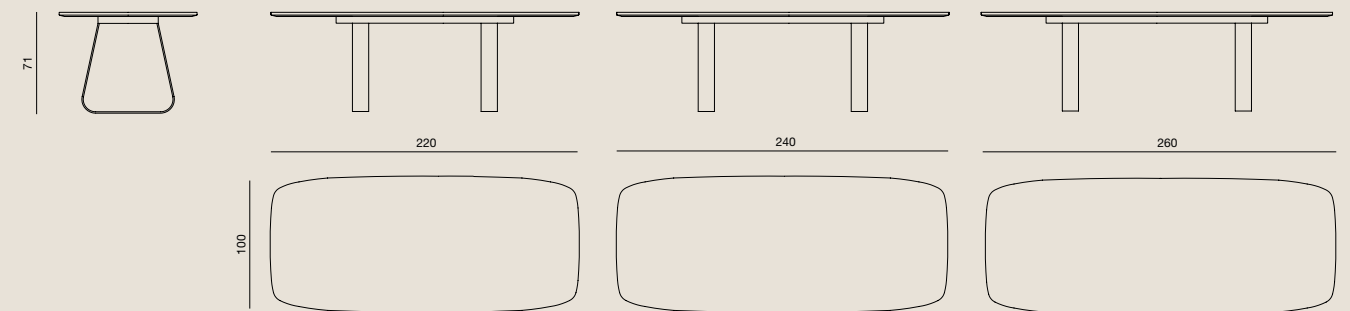

MADIA - 3 ANTE + 2 CASSETTI
HIGHBOARD - 3 DOORS + 2 DRAWERS

MADIA - 4 ANTE
HIGHBOARD - 4 DOORS

MUN
SUNG SOOK KIM

Base in metallo finitura bronzo; Piano in laccato opaco nei colori EmmeBi, noce canaletto, eucalipto.
Metal basemant with bronze finish; Plate mat lacquered in EmmeBi colours, black walnut, eucalyptus