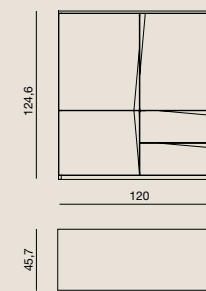

MADIA - 3 ANTE + 2 CASSETTI
HIGHBOARD - 3 DOORS + 2 DRAWERS