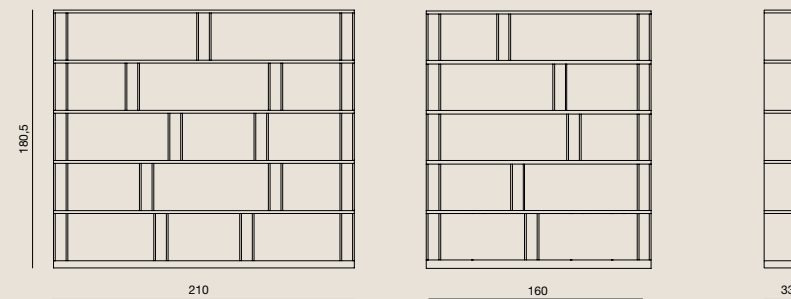

BRERA LIEVORE ALTHERR MOLINA

Laccato opaco nei colori EmmeBi. Essenze base: wenge', noce canaletto, rovere tabacco, rovere grigio, rovere naturale. Essenze extra: frassino tinto beige/grey, eucalipto.
Mat lacquered in the EmmeBi colours. Basic woods : wengè, black walnut, smoked oak, grey oak, natural oak. Extra woods : ash stained beige/grey, eucalyptus.