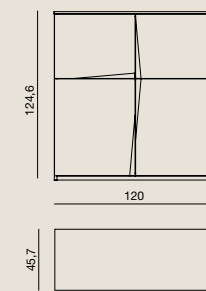

MADIA - 4 ANTE
HIGHBOARD - 4 DOORS