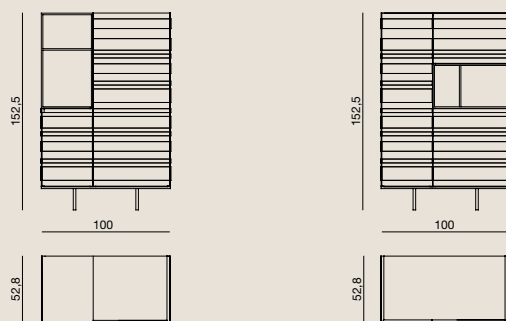

CREDENZA - ANTE SIDEBOARD - DOORS

CREDENZA - ANTE + CASSETTO SIDEBOARD - DOORS + DRAWER

MADIA - 2 ANTE + VANO A GIORNO HIGHBOARD - 2 DOORS + OPEN UNIT

MADIA - 3 ANTE + VANO A GIORNO HIGHBOARD - 3 DOORS + OPEN UNIT