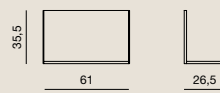

LARGHEZZE:
61 - 91 - 121 - 181 - 241 - 271 CM

WIDHTS:
61 - 91 - 121 - 181 - 241 - 271 CM

PENSILI CON ANTA RIBALTA
HANGING UNITS WITH LAP DOOR
PIERANGELO SCIUTO

Laccato opaco nei colori EmmeBi , texture bronzo.
Mat lacquered in the EmmeBi colours, bronze texture