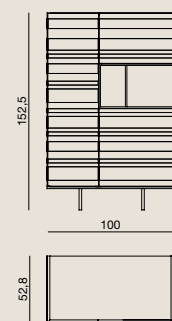

CREDENZA - ANTE SIDEBOARD - DOORS

CREDENZA - ANTE + CASSETTO SIDEBOARD - DOORS + DRAWER

MADIA - 2 ANTE + VANO A GIORNO HIGHBOARD - 2 DOORS + OPEN UNIT

MADIA - 3 ANTE + VANO A GIORNO HIGHBOARD - 3 DOORS + OPEN UNIT

LARGHEZZE:
61 - 91 - 121 - 181 - 241 - 271 CM

WIDHTS:
61 - 91 - 121 - 181 - 241 - 271 CM

PENSILI CON ANTA RIBALTA
HANGING UNITS WITH LAP DOOR
PIERANGELO SCIUTO

Laccato opaco nei colori EmmeBi , texture bronzo.
Mat lacquered in the EmmeBi colours, bronze texture