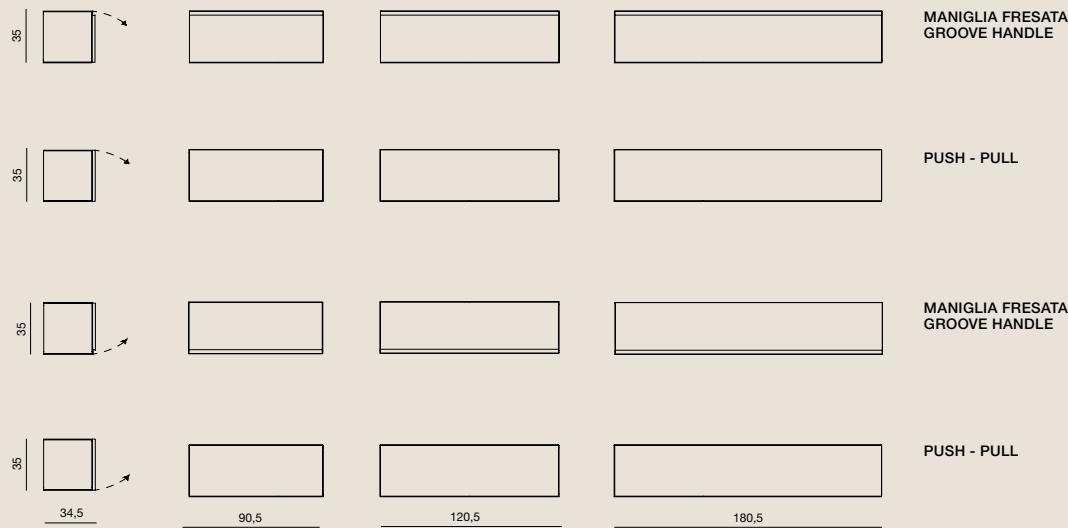

LARGHEZZE:
61 - 91 - 121 - 181 - 241 - 271 CM

WIDHTS:
61 - 91 - 121 - 181 - 241 - 271 CM

PENSILI CON ANTA RIBALTA
HANGING UNITS WITH LAP DOOR
PIERANGELO SCIUTO

Laccato opaco nei colori EmmeBi , texture bronzo.
Mat lacquered in the EmmeBi colours, bronze texture