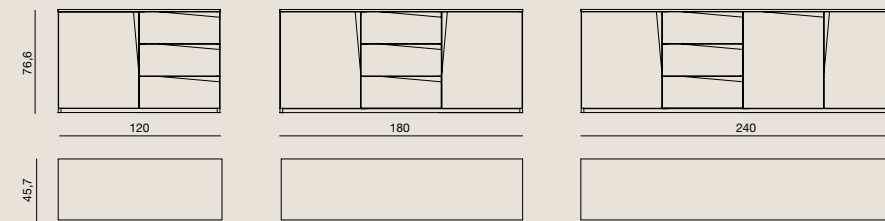

CREDENZA - ANTE + CASSETTI
SIDEBOARD - DOORS + DRAWERS