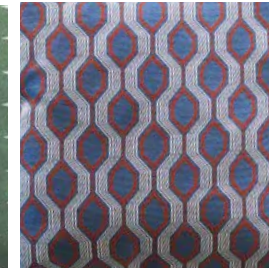

PANDORA
0802 blue-orange

PANDORA
0702 blue-orange