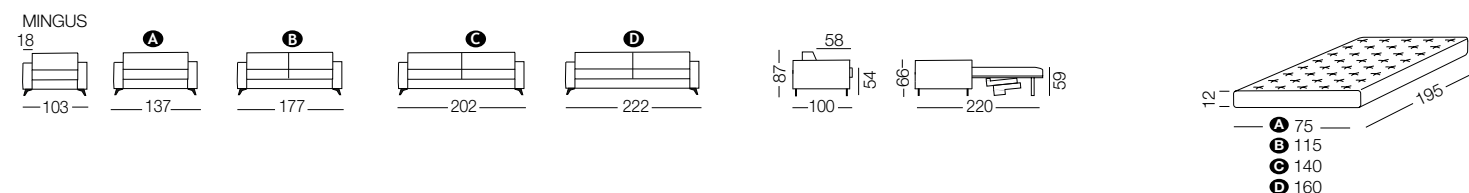

Mingus ist ein Schlafsofa, das mit weichen Linien und Nähten seinen eigenen Charakter beschreibt. Die 13 cm hohen Metallfüße sind aus schwarzen Nickel gefertigt. Durch einfache Rotation des Rückenteils und ohne ein Kissen zu entfernen, verwandelt sich Mingus in ein richtiges Bett mit einem 195 cm Matratze; der Bezug ist komplett abnehmbar und je nach Stoffwahl auch waschbar. Mingus ist auch in der Ausführung als festes Sofa ohne Bett erhältlich; außerdem ist das Schlafsofa komplett zerlegbar für einen einfachen Transport.

Mingus es un sofá cama con pies de 13 cm de altura, caracterizado por líneas suaves y costuras que acentúan su carácter. Los pies están hechos de metal con acabado de níquel negro. Con una simple rotación del respaldo y sin mover ningún cojín, Mingus se transforma en una confortable cama con colchón de 195 cm. La funda desenfundable es lavable según la tela elegida. Mingus es un sofá cama desmontable para un transporte fácil y está disponible también en versión fija.