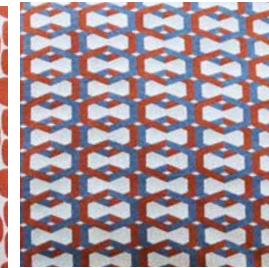

PANDORA
0801 green-yellow

PANDORA
0802 blue-orange