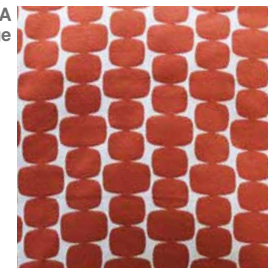

PANDORA
0902 yellow