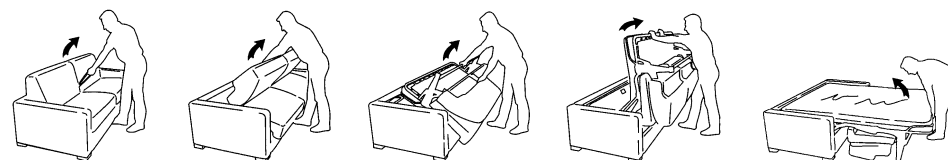

Mingus ist ein Schlafsofa, das mit weichen Linien und Nähten seinen eigenen Charakter beschreibt. Die 13 cm hohen Metallfüße sind aus schwarzen Nickel gefertigt. Durch einfache Rotation des Rückenteils und ohne ein Kissen zu entfernen, verwandelt sich Mingus in ein richtiges Bett mit einem 195 cm Matratze; der Bezug ist komplett abnehmbar und je nach Stoffwahl auch waschbar. Mingus ist auch in der Ausführung als festes Sofa ohne Bett erhältlich; außerdem ist das Schlafsofa komplett zerlegbar für einen einfachen Transport.

Mingus es un sofá cama con pies de 13 cm de altura, caracterizado por líneas suaves y costuras que acentúan su carácter. Los pies están hechos de metal con acabado de níquel negro. Con una simple rotación del respaldo y sin mover ningún cojín, Mingus se transforma en una confortable cama con colchón de 195 cm. La funda desenfundable es lavable según la tela elegida. Mingus es un sofá cama desmontable para un transporte fácil y está disponible también en versión fija.