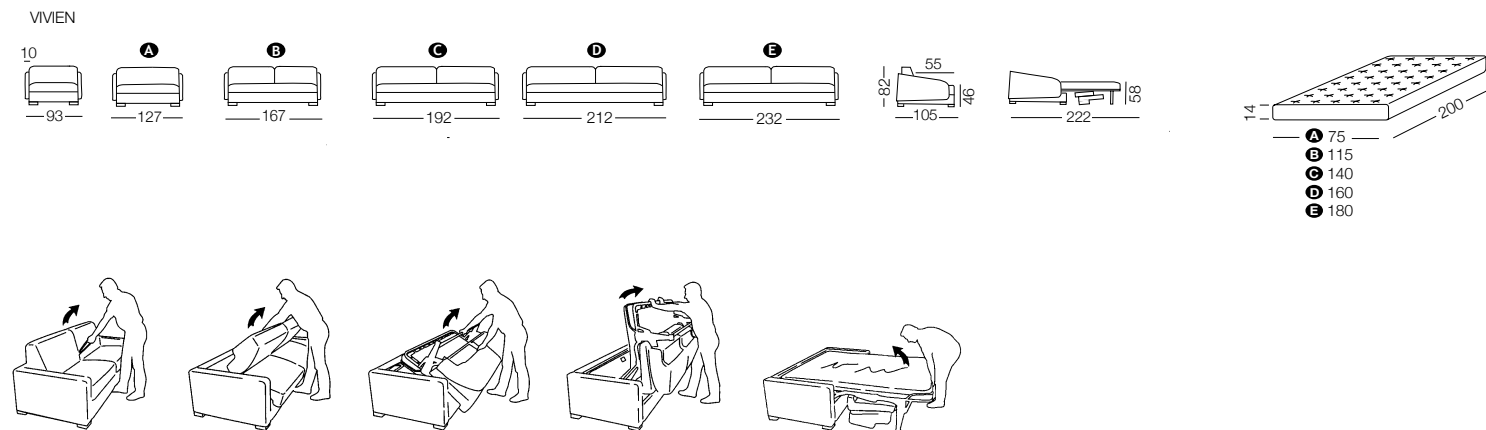

Vivien ist ein Schlafsofa mit Lampolet-Mechanismus. Die abgerundete Rückenlehne geht fließend in die Armlehne über. Die Bezugsmaterialien Stoff, Leder und Mikrofaser können miteinander kombiniert werden. Die Metallfüße sind aus schwarzen Nickel gefertigt. Durch einfache Rotation des Rückenteils und ohne ein Kissen zu entfernen, verwandelt sich Vivien in ein richtiges Bett mit einem 200 cm Matratze; der Bezug ist komplett abnehmbar und je nach Stoffwahl auch waschbar. Vivien ist auch in der Ausführung als festes Sofa ohne Bett erhältlich; außerdem ist das Schlafsofa komplett zerlegbar für einen einfachen Transport.

Vivien es un sofá cama con mecanismo Lampolet, caracterizado por la línea redondeada del respaldo, que también es el reposabrazos; el sofá se puede hacer combinando diferentes materiales como tela, piel y microfibra. Los pies están hechos de metal con acabado de níquel negro. Con una simple rotación del respaldo y sin mover ningún cojín, Vivien se transforma en una confortable cama con colchón de 200 cm. La funda desenfundable es lavable según la tela elegida. Vivien es un sofá cama desmontable para un transporte fácil y está disponible también en versión fija.