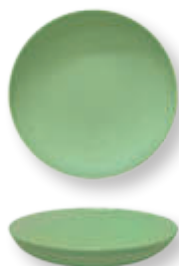

COLLEZIONE MONOCOLORE SIVIGLIA PINK - AZZURRO - VERDE

SATURNIA SRL - LE PORCELLANE DA TAVOLA

PIATTO PIANO 26 cm.
DINNER PLATE 26 cm.
H 2,5 cm.
LINEA SIVIGLIA | Y41

PIATTO FONDO 22 cm.
SOUP PLATE 22 cm.
H 4,2 cm.
LINEA SIVIGLIA | Y41

PIATTO FRUTTA 21 cm.
DESSERT PLATE 21 cm.
H 2,2 cm.
LINEA SIVIGLIA | Y41

PIATTO PIANO 26 cm.
DINNER PLATE 26 cm.
H 2,5 cm.
LINEA SIVIGLIA | Y42

PIATTO FONDO 22 cm.
SOUP PLATE 22 cm.
H 4,2 cm.
LINEA SIVIGLIA | Y42

PIATTO FRUTTA 21 cm.
DESSERT PLATE 21 cm.
H 2,2 cm.
LINEA SIVIGLIA | Y42

PIATTO PIANO 26 cm.
DINNER PLATE 26 cm.
H 2,5 cm.
LINEA SIVIGLIA | Y43

PIATTO FONDO 22 cm.
SOUP PLATE 22 cm.
H 4,2 cm.
LINEA SIVIGLIA | Y43

PIATTO FRUTTA 21 cm.
DESSERT PLATE 21 cm.
H 2,2 cm.
LINEA SIVIGLIA | Y43

COLLEZIONE MONOCOLORE TABACCO - CREMA

SATURNIA SRL - LE PORCELLANE DA TAVOLA

PIATTO PIANO 28 cm.
DINNER PLATE 28 cm.
H 2,5 cm.

LINEA SIVIGLIA | Y45