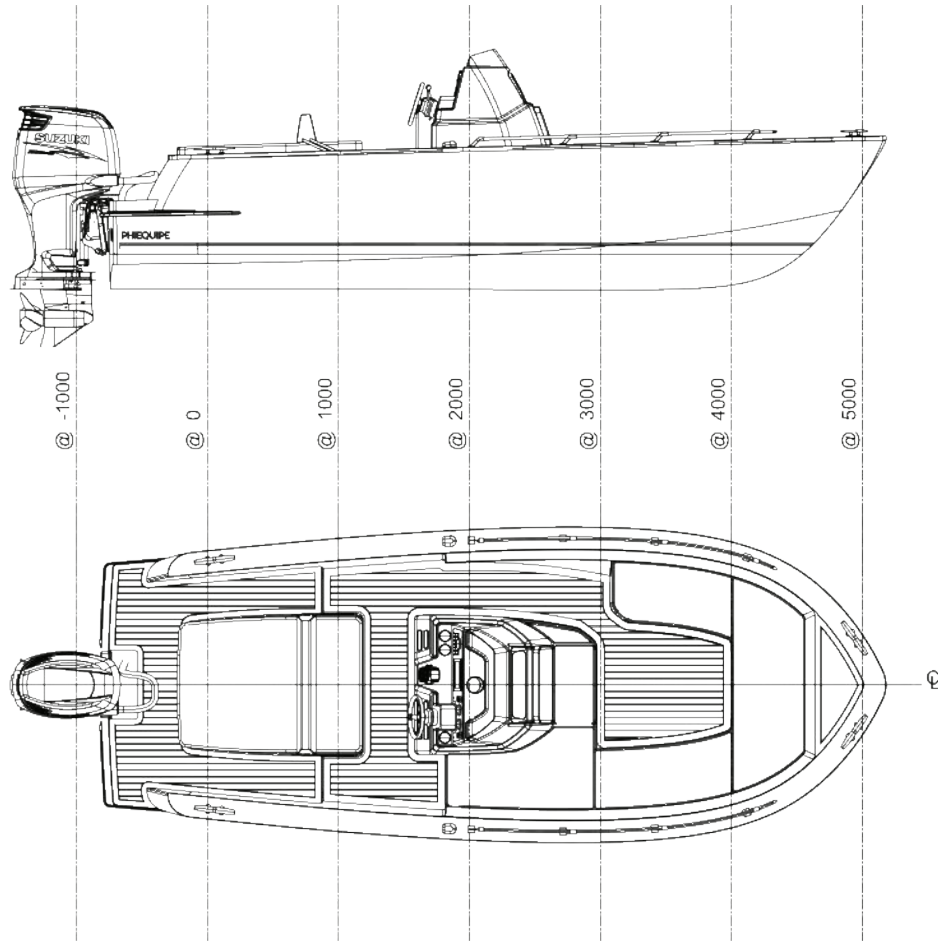

MB 21 Levriero

PHIEQUIPE

PHIEQUIPE

MB 21 Levriero

PHIEQUIPE

- L_{hull} 5,99 m
- LOA 6,20 m
- BOA 2,45 m
- Engine 150 HP outboard engine
- Crew 6 / 7 people
- Design cat C / D
- Dry weight 1250,0 kg c.a.

PHIEQUIPE