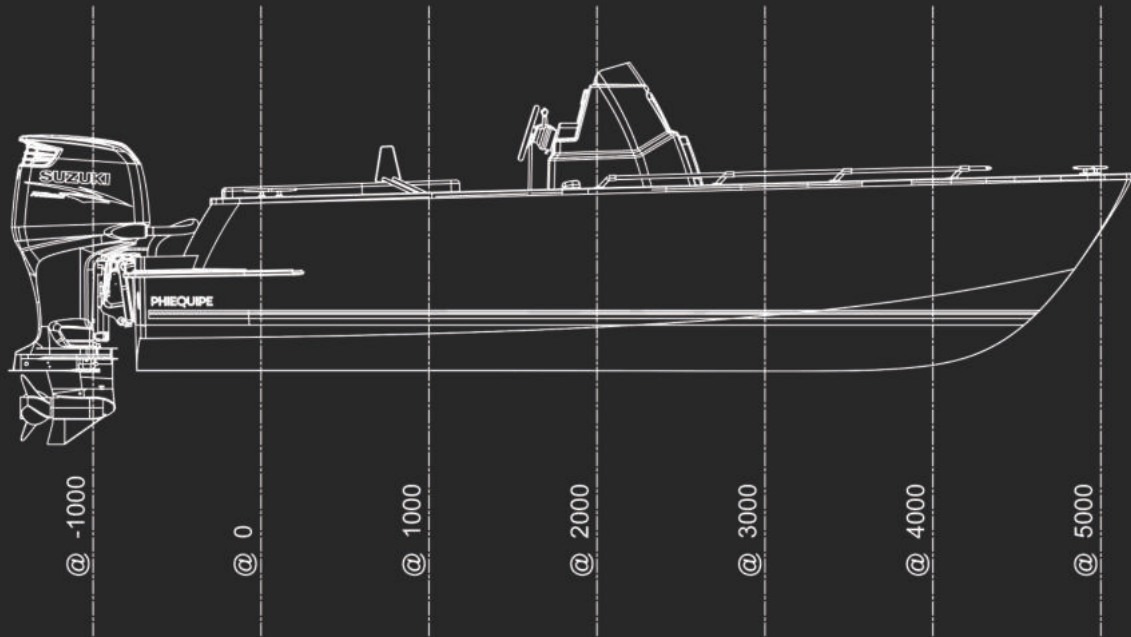

MB 11 - MB 12 - MB 18 - MB 18 Tender - MB 21 Levriero

PHIEQUIPE

ITALIAN MOTORBOATS

PHIEQUIPE

MB 21 Levriero

PHIEQUIPE

MB 21 Levriero

PHIEQUIPE

MB 21 Levriero

PHIEQUIPE

PHIEQUIPE

MB 21 Levriero

PHIEQUIPE

- L_{hull} 5,99 m
- LOA 6,20 m
- BOA 2,45 m
- Engine 150 HP outboard engine
- Crew 6 / 7 people
- Design cat C / D
- Dry weight 1250,0 kg c.a.

PHIEQUIPE