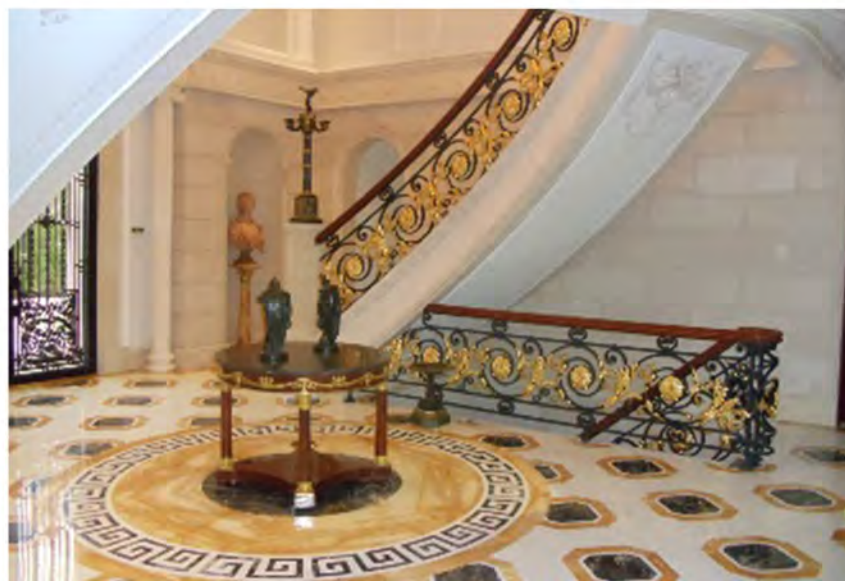

Floor:

Perlino White

Marquinia Black

Yellow Sienna