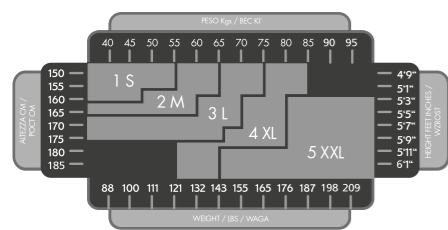

CORPINO CONTENITIVO CON TASSELLO Regular brief. Gusset	CORPINO TUTTONUDO CON TASSELLONE Sheer to waist. Back Panel	AUTOREGGENTE Hold ups	INFRADITO Toeless
CORPINO CONTENITIVO CON TASSELLO IN COTONE Regular brief. Cotton Gusset	CORPINO LAVORATO Embroidered brief	AUTOREGGENTE - RETE Fishnet Hold ups	RIGA DIETRO Backseam
CORPINO TUTTONUDO CON TASSELLO Sheer to waist. Gusset	APPIATTISCE IL VENTRE Flatten the tummy	CALZA Stocking	GAMBALETTO Knee high
CORPINO TUTTONUDO CON TASSELLO IN COTONE Sheer to waist. Cotton Gusset	CORPINO MODELLANTE E ALZAGLUTEI Shaping brief. Lift the buttocks	PANTACOLLANT Leggings	GAMBALETTO PUNTA E TALLONE RINFORZATI Reinforced toe and heel Knee high
CORPINO CONTENITIVO Regular brief	ALZAGLUTEI Lift buttocks	SALVAPIEDE Shoe-liners	GAMBALETTO PUNTA RINFORZATA Reinforced toe Knee high
RETE GRANDE Fishnet	CORPINO EFFETTO REGGICALZE Suspender effect brief	CALZINO Anklets	GAMBALETTO - RETE Fishnet Knee high
RETE PICCOLA Fishnet	CORPINO MODELLANTE Shaping brief	PUNTA INVISIBILE Sandal toe	
SENZA CUCITURE seamless brief	CORPINO MODELLANTE SOTTO SENO High-waisted sculpting brief	PUNTA RINFORZATA Reinforced toe	
CORPINO CONTENITIVO CON TASSELLONE Regular brief. Back Panel	CORPINO MODELLANTE SOTTO SENO High-waisted sculpting shorts	PUNTA E TALLONE RINFORZATI Reinforced toe and heel	

LINEA
GIOCO
BOYS & GIRLS