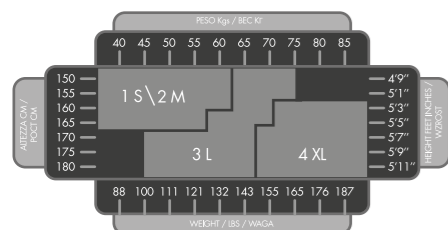

CORPINO CONTENITIVO CON TASSELLO Regular brief. Gusset	CORPINO TUTTONUDO CON TASSELLONE Sheer to waist. Back Panel	AUTOREGGENTE Hold ups	INFRADITO Toeless
CORPINO CONTENITIVO CON TASSELLO IN COTONE Regular brief. Cotton Gusset	CORPINO LAVORATO Embroidered brief	AUTOREGGENTE - RETE Fishnet Hold ups	RIGA DIETRO Backseam
CORPINO TUTTONUDO CON TASSELLO Sheer to waist. Gusset	APPIATTISCE IL VENTRE Flatten the tummy	CALZA Stocking	GAMBALETTO Knee high
CORPINO TUTTONUDO CON TASSELLO IN COTONE Sheer to waist. Cotton Gusset	CORPINO MODELLANTE E ALZAGLUTEI Shaping brief. Lift the buttocks	PANTACOLLANT Leggings	GAMBALETTO PUNTA E TALLONE RINFORZATI Reinforced toe and heel Knee high
CORPINO CONTENITIVO Regular brief	ALZAGLUTEI Lift buttocks	SALVAPIEDE Shoe-liners	GAMBALETTO PUNTA RINFORZATA Reinforced toe Knee high
RETE GRANDE Fishnet	CORPINO EFFETTO REGGICALZE Suspender effect brief	CALZINO Anklets	GAMBALETTO - RETE Fishnet Knee high
RETE PICCOLA Fishnet	CORPINO MODELLANTE Shaping brief	PUNTA INVISIBILE Sandal toe	
SENZA CUCITURE seamless brief	CORPINO MODELLANTE SOTTO SENO High-waisted sculpting brief	PUNTA RINFORZATA Reinforced toe	
CORPINO CONTENITIVO CON TASSELLONE Regular brief. Back Panel	CORPINO MODELLANTE SOTTO SENO High-waisted sculpting shorts	PUNTA E TALLONE RINFORZATI Reinforced toe and heel	

LINEA
GIOCO
BOYS & GIRLS