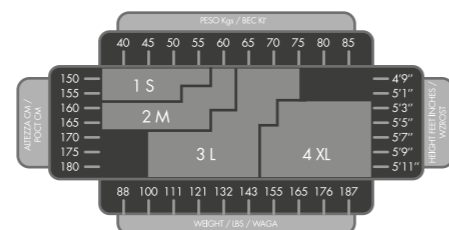

CORPINO CONTENITIVO CON TASSELLO Regular brief. Gusset	CORPINO TUTTONUDO CON TASSELLONE Sheer to waist. Back Panel	AUTOREGGENTE Hold ups	INFRADITO Toeless
CORPINO CONTENITIVO CON TASSELLO IN COTONE Regular brief. Cotton Gusset	CORPINO LAVORATO Embroidered brief	AUTOREGGENTE - RETE Fishnet Hold ups	RIGA DIETRO Backseam
CORPINO TUTTONUDO CON TASSELLO Sheer to waist. Gusset	APPIATTISCE IL VENTRE Flatten the tummy	CALZA Stocking	GAMBALETTO Knee high
CORPINO TUTTONUDO CON TASSELLO IN COTONE Sheer to waist. Cotton Gusset	CORPINO MODELLANTE E ALZAGLUTEI Shaping brief. Lift the buttocks	PANTACOLLANT Leggings	GAMBALETTO PUNTA E TALLONE RINFORZATI Reinforced toe and heel Knee high
CORPINO CONTENITIVO Regular brief	ALZAGLUTEI Lift buttocks	SALVAPIEDE Shoe-liners	GAMBALETTO PUNTA RINFORZATA Reinforced toe Knee high
RETE GRANDE Fishnet	CORPINO EFFETTO REGGICALZE Suspender effect brief	CALZINO Anklets	GAMBALETTO - RETE Fishnet Knee high
RETE PICCOLA Fishnet	CORPINO MODELLANTE Shaping brief	PUNTA INVISIBILE Sandal toe	
SENZA CUCITURE seamless brief	CORPINO MODELLANTE SOTTO SENO High-waisted sculpting brief	PUNTA RINFORZATA Reinforced toe	
CORPINO CONTENITIVO CON TASSELLONE Regular brief. Back Panel	CORPINO MODELLANTE SOTTO SENO High-waisted sculpting shorts	PUNTA E TALLONE RINFORZATI Reinforced toe and heel	

LINEA
GIOCO
BOYS & GIRLS