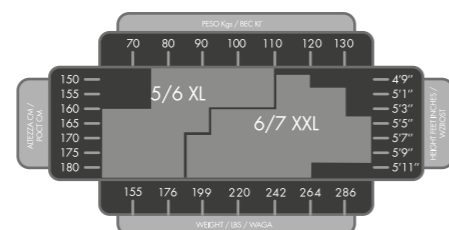

CORPINO CONTENITIVO CON TASSELLO Regular brief. Gusset	CORPINO TUTTONUDO CON TASSELLONE Sheer to waist. Back Panel	AUTOREGGENTE Hold ups	INFRADITO Toeless
CORPINO CONTENITIVO CON TASSELLO IN COTONE Regular brief. Cotton Gusset	CORPINO LAVORATO Embroidered brief	AUTOREGGENTE - RETE Fishnet Hold ups	RIGA DIETRO Backseam
CORPINO TUTTONUDO CON TASSELLO Sheer to waist. Gusset	APPIATTISCE IL VENTRE Flatten the tummy	CALZA Stocking	GAMBALETTO Knee high
CORPINO TUTTONUDO CON TASSELLO IN COTONE Sheer to waist. Cotton Gusset	CORPINO MODELLANTE E ALZAGLUTEI Shaping brief. Lift the buttocks	PANTACOLLANT Leggings	GAMBALETTO PUNTA E TALLONE RINFORZATI Reinforced toe and heel Knee high
CORPINO CONTENITIVO Regular brief	ALZAGLUTEI Lift buttocks	SALVAPIEDE Shoe-liners	GAMBALETTO PUNTA RINFORZATA Reinforced toe Knee high
RETE GRANDE Fishnet	CORPINO EFFETTO REGGICALZE Suspender effect brief	CALZINO Anklets	GAMBALETTO - RETE Fishnet Knee high
RETE PICCOLA Fishnet	CORPINO MODELLANTE Shaping brief	PUNTA INVISIBILE Sandal toe	
SENZA CUCITURE seamless brief	CORPINO MODELLANTE SOTTO SENO High-waisted sculpting brief	PUNTA RINFORZATA Reinforced toe	
CORPINO CONTENITIVO CON TASSELLONE Regular brief. Back Panel	CORPINO MODELLANTE SOTTO SENO High-waisted sculpting shorts	PUNTA E TALLONE RINFORZATI Reinforced toe and heel	

LINEA
GIOCO
BOYS & GIRLS