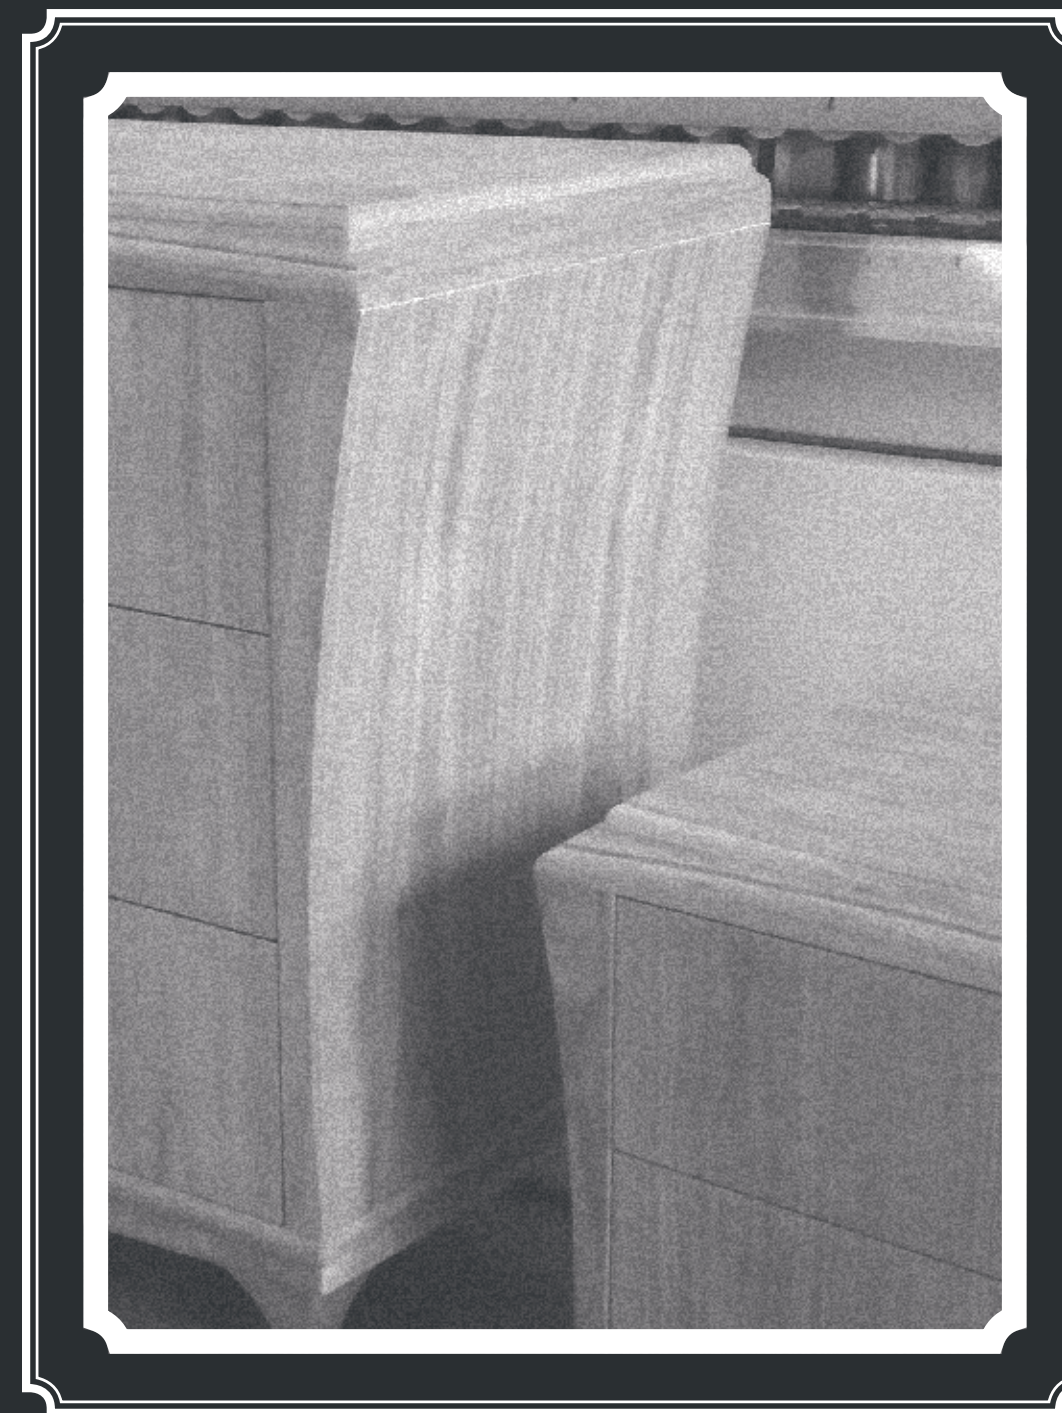

[*Tradizione,*
ma anche **INNOVAZIONE,**
MODERNISMO
semplicità]

2elle