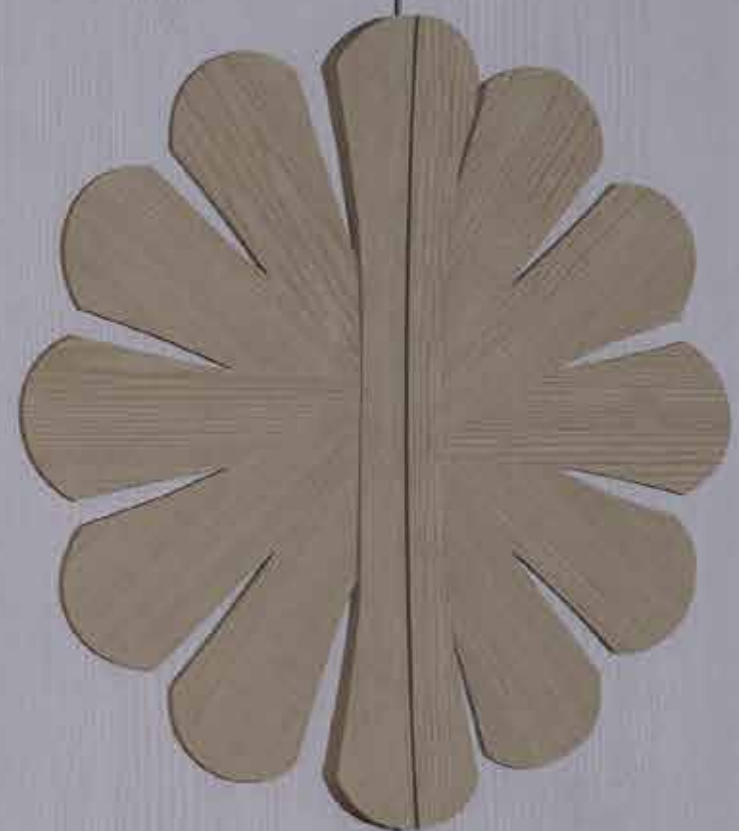

# La Blanc

misure | finiture

LETTO | in legno verniciato a poro aperto , imbottitura in nabuk | 1996x2140x1100 mm

COMODINO | in legno verniciato a poro aperto | 590x400x500 mm

COMO | in legno verniciato a poro aperto | 1360x550x890 mm

10

2elle

[ *La cura*  
DEI **DETTAGLI**,  
IMPRESIOSISCONO I VOSTRI  
**sogni...** ]

*2elle*

14