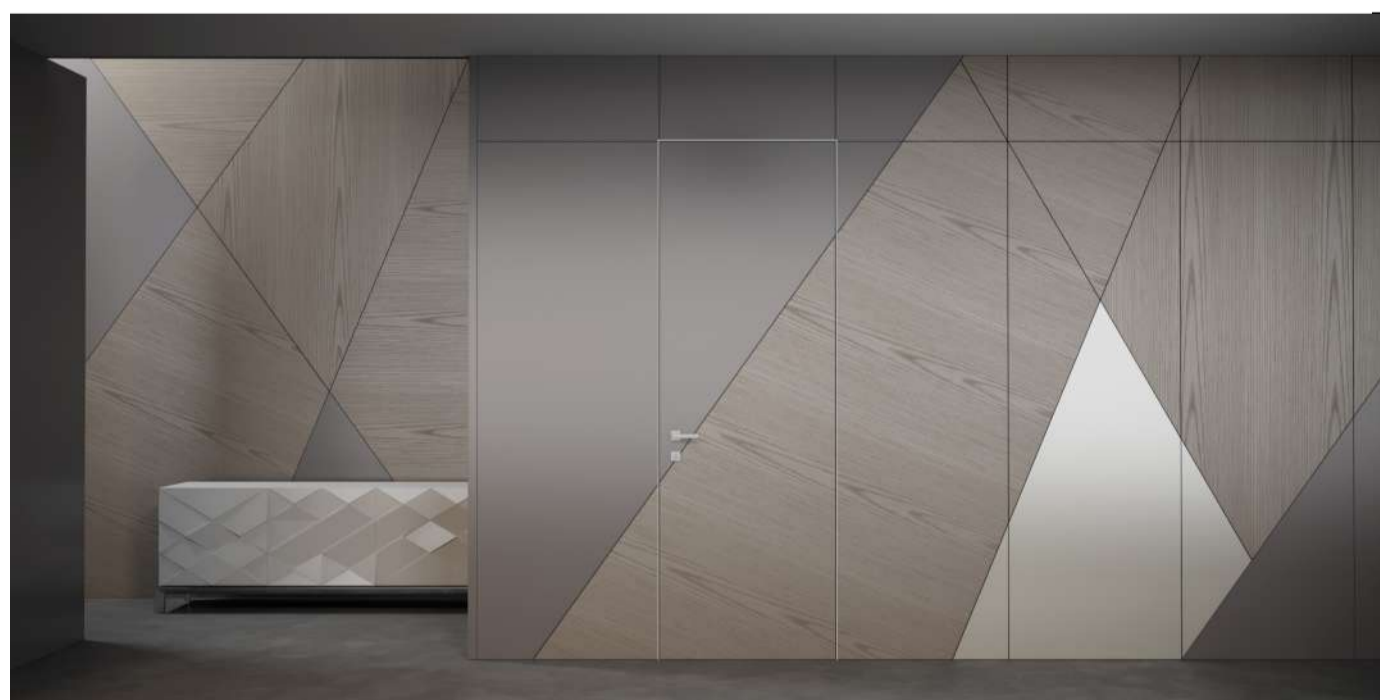

DOOR 02
Ammara Ebony

DOOR 03
Rovere Grigio / Oak Grey

DOOR 04
Rovere Grigio / Oak Grey

DOOR 05
Palisandro / Rosewood

DOOR 01
Rovere Grigio / Oak Grey